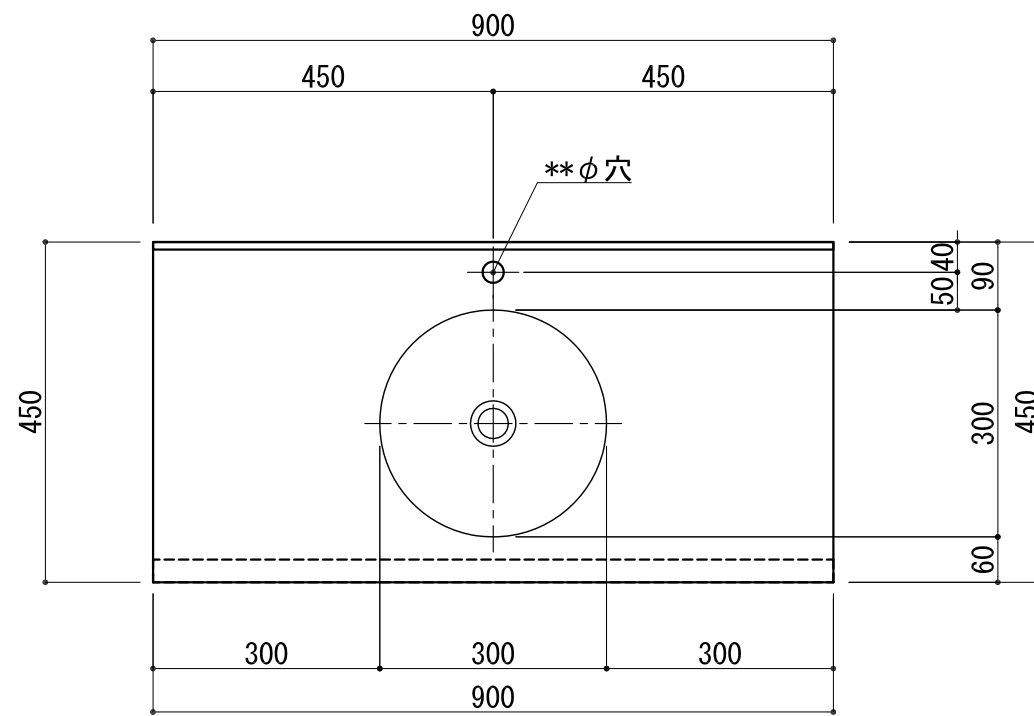

**BHS-300**

品名	
天板(カウンター)	クラレ:ノーブルライト:白系単色 10t
天板裏貼り材	合板18t 桧木
洗面器(ボウル)	クラレ:ノーブルライト:白系単色 10t
ブラケット	L-400×240 アイボリー色
水栓金具	***
排水金具	***

## BHS-300 ブラケット取付

品名	
天板(カウンター)	クラレ:ノーブルライト:白系単色 10t
天板裏貼り材	合板18tベタ貼り
洗面器(ボウル)	クラレ:ノーブルライト:白系単色 10t
オーバーフロー	樹脂ホース付
水栓金具	***
排水金具	***

# BHS-300 オーバーフロー付き

品名	
天板(カウンター)	クラレ:ノーブルライト:白系単色 10t
天板裏貼り材	合板18t 棧木
洗面器(ボウル)	クラレ:ノーブルライト:白系単色 10t
オーバーフロー	樹脂ホース付
ブラケット	L400×240 アイボリー色
水栓金具	***
排水金具	***