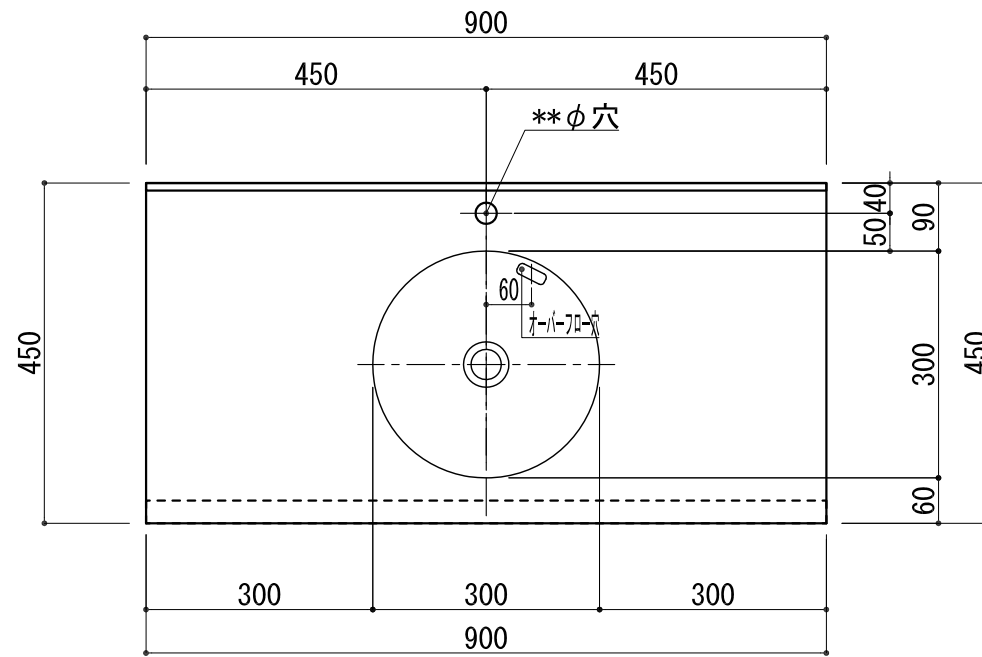

**BHS-300**

品名	
天板(カウンター)	クラレ:ノーブルライト:白系単色 10t
天板裏貼り材	合板18t 桧木
洗面器(ボウル)	クラレ:ノーブルライト:白系単色 10t
ブラケット	L-400×240 アイボリー色
水栓金具	***
排水金具	***

## BHS-300 ブラケット取付

品名	
天板(カウンター)	クラレ:ノーブルライト:白系単色 10t
天板裏貼り材	合板18tベタ貼り
洗面器(ボウル)	クラレ:ノーブルライト:白系単色 10t
オーバーフロー	樹脂ホース付
水栓金具	***
排水金具	***

# BHS-300 オーバーフロー付き

品名	
天板(カウンター)	クラレ:ノーブルライト:白系単色 10t
天板裏貼り材	合板18t 棧木
洗面器(ボウル)	クラレ:ノーブルライト:白系単色 10t
オーバーフロー	樹脂ホース付
ブラケット	L400×240 アイボリー色
水栓金具	***
排水金具	***