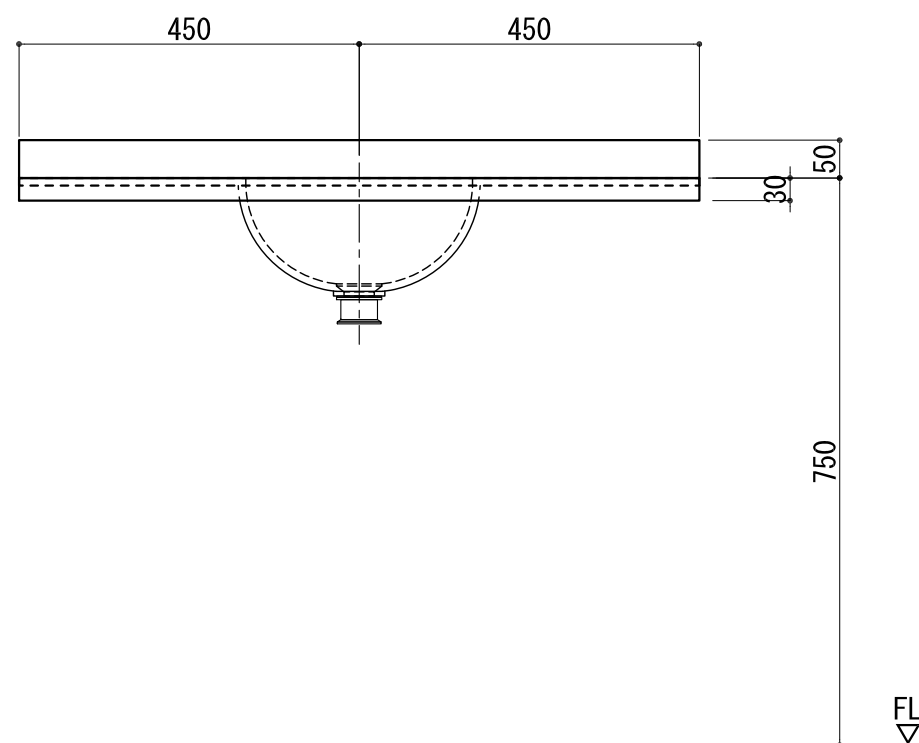

**BHS-300**

品名	
天板(カウンター)	クラレ:ノーブルライト:白系単色 10t
天板裏貼り材	合板18t 桧木
洗面器(ボウル)	クラレ:ノーブルライト:白系単色 10t
ブラケット	L-400×240 アイボリー色
水栓金具	***
排水金具	***

## BHS-300 ブラケット取付

品名	
天板(カウンター)	クラレ:ノーブルライト:白系単色 10t
天板裏貼り材	合板18tベタ貼り
洗面器(ボウル)	クラレ:ノーブルライト:白系単色 10t
オーバーフロー	樹脂ホース付
水栓金具	***
排水金具	***

# BHS-300 オーバーフロー付き

品名	
天板(カウンター)	クラレ:ノーブルライト:白系単色 10t
天板裏貼り材	合板18t 棧木
洗面器(ボウル)	クラレ:ノーブルライト:白系単色 10t
オーバーフロー	樹脂ホース付
ブラケット	L400×240 アイボリー色
水栓金具	***
排水金具	***