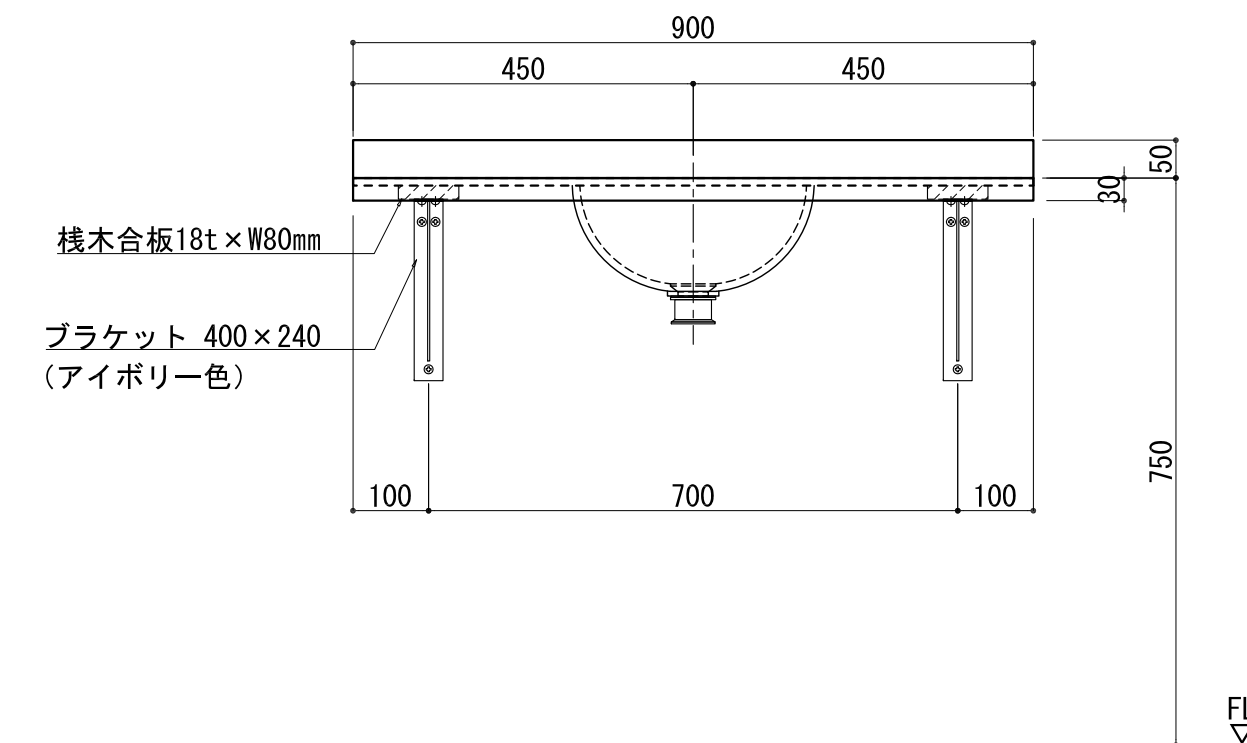

**BHS-300**

品名	
天板(カウンター)	クラレ:ノーブルライト:白系単色 10t
天板裏貼り材	合板18t 桧木
洗面器(ボウル)	クラレ:ノーブルライト:白系単色 10t
ブラケット	L-400×240 アイボリー色
水栓金具	***
排水金具	***

## BHS-300 ブラケット取付

品名	
天板(カウンター)	クラレ:ノーブルライト:白系単色 10t
天板裏貼り材	合板18tベタ貼り
洗面器(ボウル)	クラレ:ノーブルライト:白系単色 10t
オーバーフロー	樹脂ホース付
水栓金具	***
排水金具	***

# BHS-300 オーバーフロー付き

品名	
天板(カウンター)	クラレ:ノーブルライト:白系単色 10t
天板裏貼り材	合板18t 棧木
洗面器(ボウル)	クラレ:ノーブルライト:白系単色 10t
オーバーフロー	樹脂ホース付
ブラケット	L400×240 アイボリー色
水栓金具	***
排水金具	***