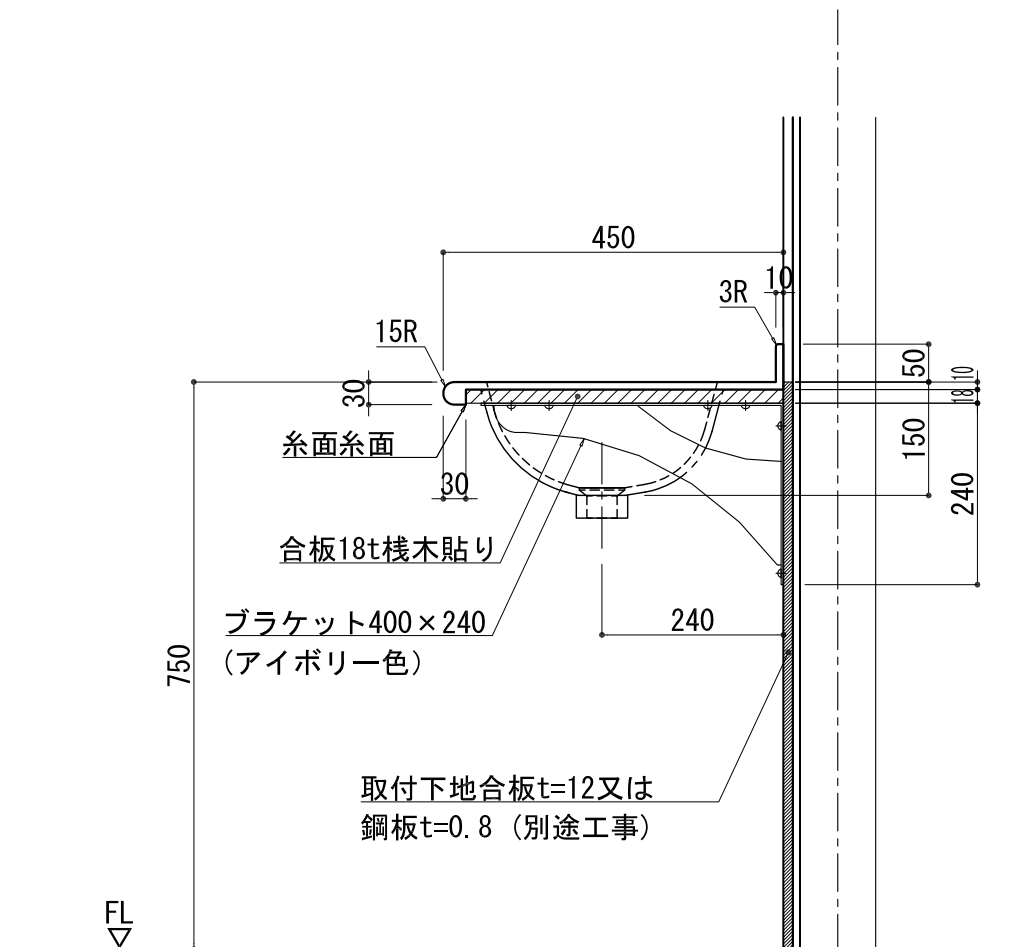

**BHS-300**

品名	
天板(カウンター)	クラレ:ノーブルライト:白系単色 10t
天板裏貼り材	合板18t 桧木
洗面器(ボウル)	クラレ:ノーブルライト:白系単色 10t
ブラケット	L-400×240 アイボリー色
水栓金具	***
排水金具	***

## BHS-300 ブラケット取付

品名	
天板(カウンター)	クラレ:ノーブルライト:白系単色 10t
天板裏貼り材	合板18tベタ貼り
洗面器(ボウル)	クラレ:ノーブルライト:白系単色 10t
オーバーフロー	樹脂ホース付
水栓金具	***
排水金具	***

# BHS-300 オーバーフロー付き

品名	
天板(カウンター)	クラレ:ノーブルライト:白系単色 10t
天板裏貼り材	合板18t 棧木
洗面器(ボウル)	クラレ:ノーブルライト:白系単色 10t
オーバーフロー	樹脂ホース付
ブラケット	L400×240 アイボリー色
水栓金具	***
排水金具	***