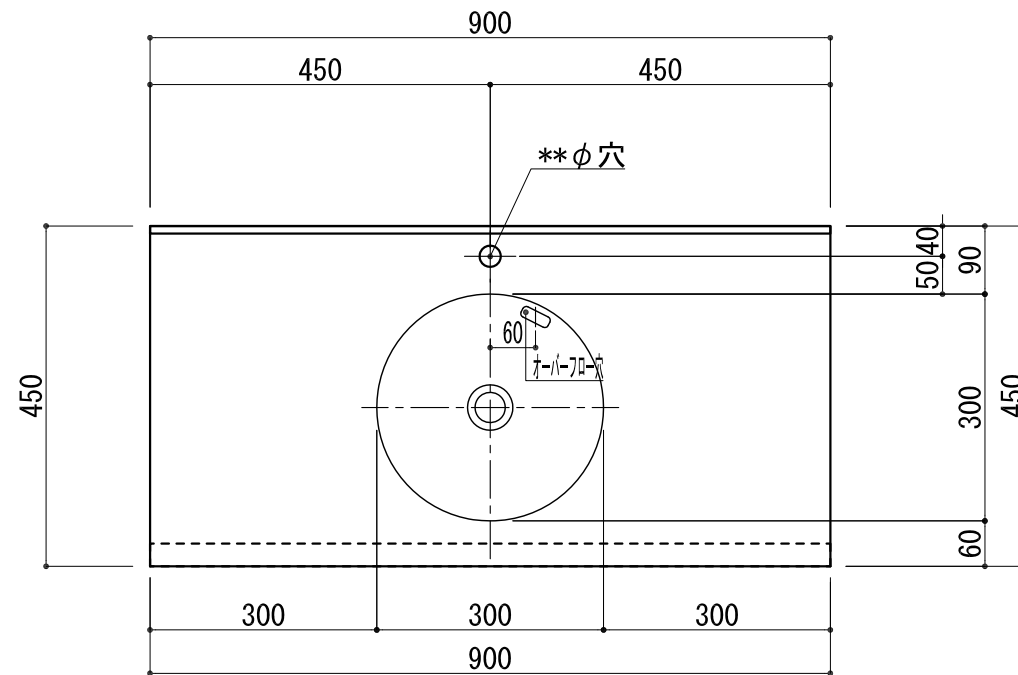

**BHS-300**

品名	
天板(カウンター)	クラレ:ノーブルライト:白系単色 10t
天板裏貼り材	合板18t 桧木
洗面器(ボウル)	クラレ:ノーブルライト:白系単色 10t
ブラケット	L-400×240 アイボリー色
水栓金具	***
排水金具	***

## BHS-300 ブラケット取付

品名	
天板(カウンター)	クラレ:ノーブルライト:白系単色 10t
天板裏貼り材	合板18tベタ貼り
洗面器(ボウル)	クラレ:ノーブルライト:白系単色 10t
オーバーフロー	樹脂ホース付
水栓金具	***
排水金具	***

# BHS-300 オーバーフロー付き

品名	
天板(カウンター)	クラレ:ノーブルライト:白系単色 10t
天板裏貼り材	合板18t 棧木
洗面器(ボウル)	クラレ:ノーブルライト:白系単色 10t
オーバーフロー	樹脂ホース付
ブラケット	L400×240 アイボリー色
水栓金具	***
排水金具	***