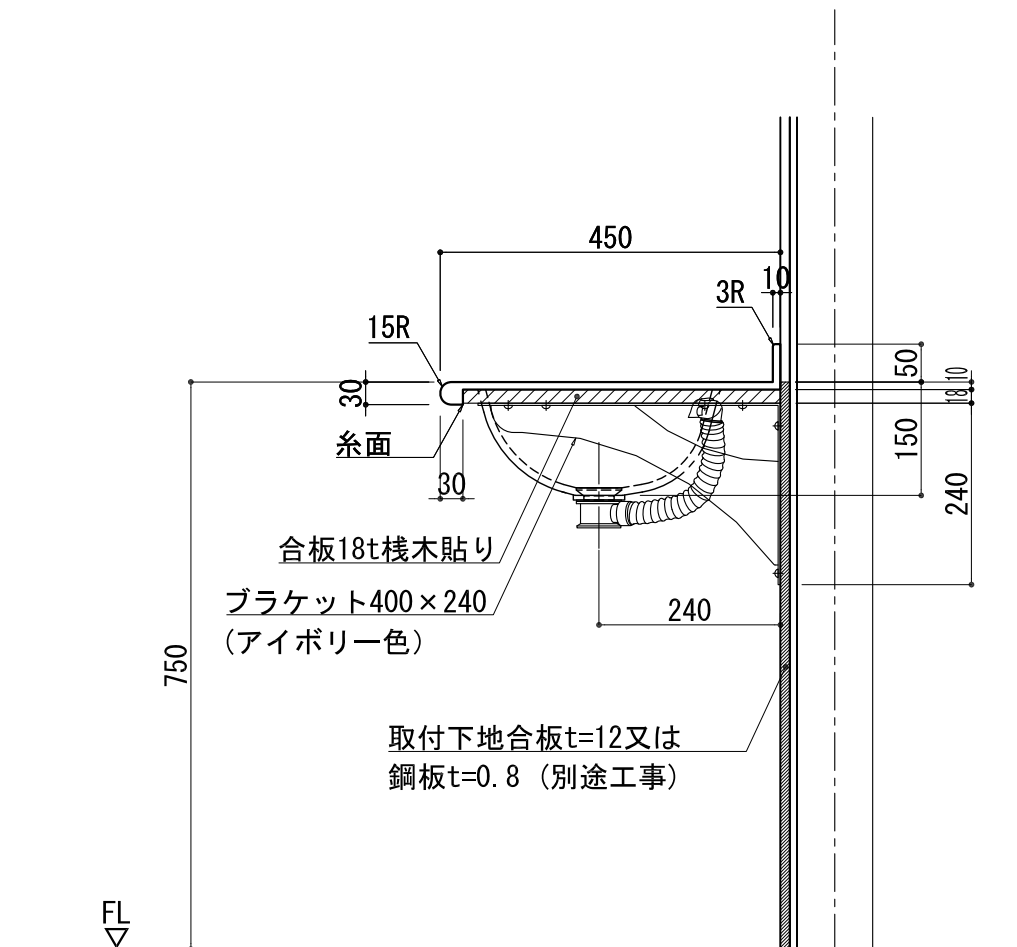

**BHS-300**

品名	
天板(カウンター)	クラレ:ノーブルライト:白系単色 10t
天板裏貼り材	合板18t 桧木
洗面器(ボウル)	クラレ:ノーブルライト:白系単色 10t
ブラケット	L-400×240 アイボリー色
水栓金具	***
排水金具	***

## BHS-300 ブラケット取付

品名	
天板(カウンター)	クラレ:ノーブルライト:白系単色 10t
天板裏貼り材	合板18tベタ貼り
洗面器(ボウル)	クラレ:ノーブルライト:白系単色 10t
オーバーフロー	樹脂ホース付
水栓金具	***
排水金具	***

# BHS-300 オーバーフロー付き

品名	
天板(カウンター)	クラレ:ノーブルライト:白系単色 10t
天板裏貼り材	合板18t 棧木
洗面器(ボウル)	クラレ:ノーブルライト:白系単色 10t
オーバーフロー	樹脂ホース付
ブラケット	L400×240 アイボリー色
水栓金具	***
排水金具	***