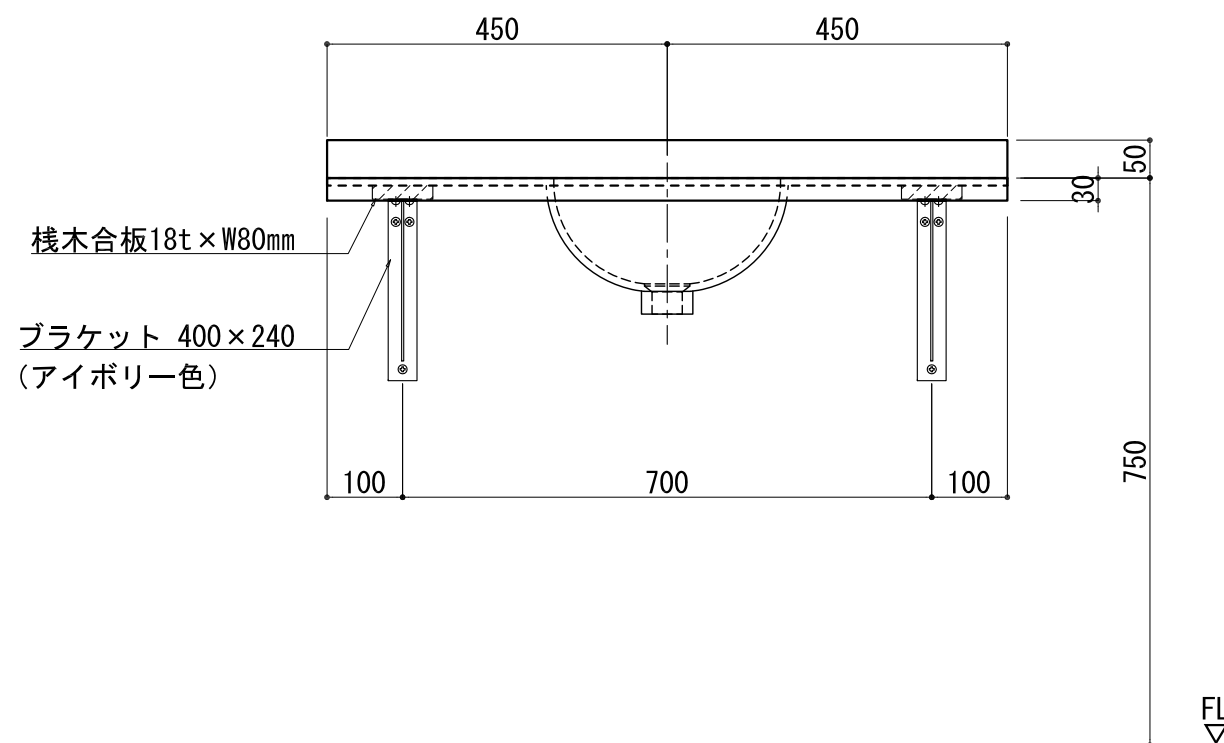

**BHS-300**

品名	
天板(カウンター)	クラレ:ノーブルライト:白系単色 10t
天板裏貼り材	合板18t 桧木
洗面器(ボウル)	クラレ:ノーブルライト:白系単色 10t
ブラケット	L-400×240 アイボリー色
水栓金具	***
排水金具	***

## BHS-300 ブラケット取付

品名	
天板(カウンター)	クラレ:ノーブルライト:白系単色 10t
天板裏貼り材	合板18tベタ貼り
洗面器(ボウル)	クラレ:ノーブルライト:白系単色 10t
オーバーフロー	樹脂ホース付
水栓金具	***
排水金具	***

# BHS-300 オーバーフロー付き

品名	
天板(カウンター)	クラレ:ノーブルライト:白系単色 10t
天板裏貼り材	合板18t 棧木
洗面器(ボウル)	クラレ:ノーブルライト:白系単色 10t
オーバーフロー	樹脂ホース付
ブラケット	L400×240 アイボリー色
水栓金具	***
排水金具	***