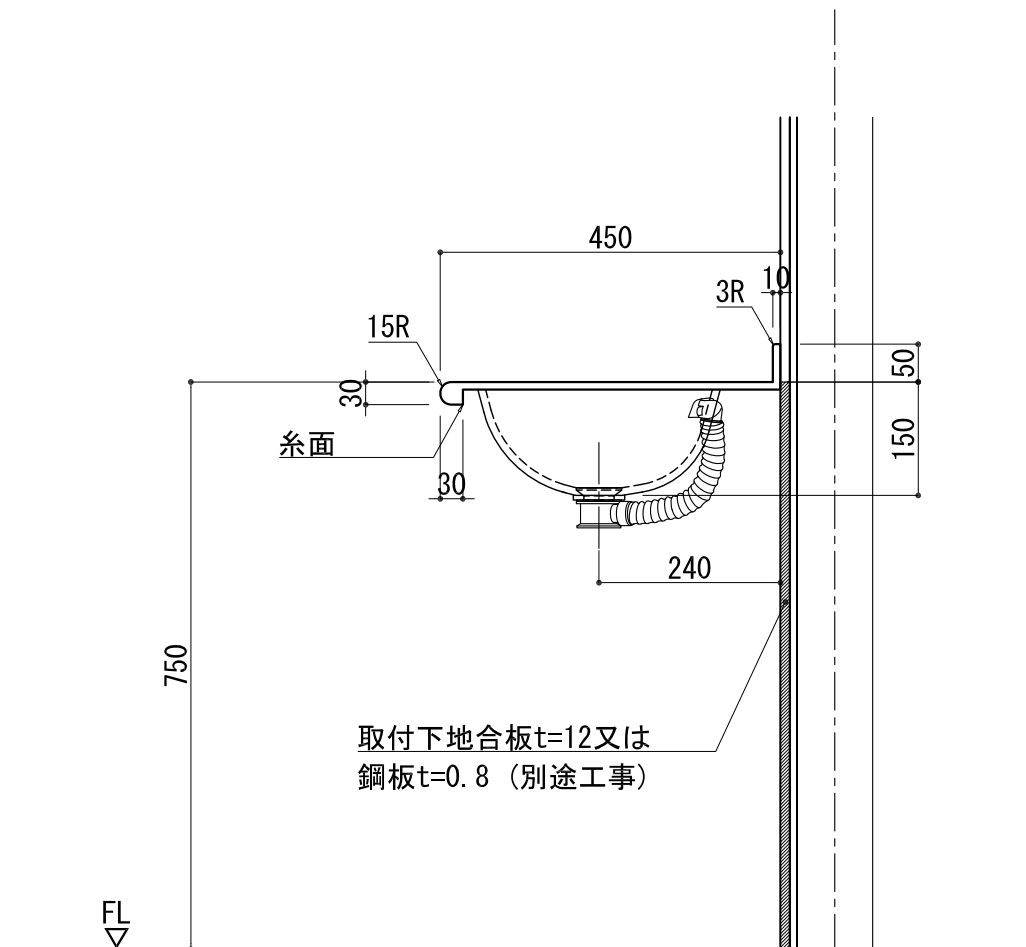

**BHS-300**

品名	
天板(カウンター)	クラレ:ノーブルライト:白系単色 10t
天板裏貼り材	合板18t 桧木
洗面器(ボウル)	クラレ:ノーブルライト:白系単色 10t
ブラケット	L-400×240 アイボリー色
水栓金具	***
排水金具	***

## BHS-300 ブラケット取付

品名	
天板(カウンター)	クラレ:ノーブルライト:白系単色 10t
天板裏貼り材	合板18tベタ貼り
洗面器(ボウル)	クラレ:ノーブルライト:白系単色 10t
オーバーフロー	樹脂ホース付
水栓金具	***
排水金具	***

# BHS-300 オーバーフロー付き

品名	
天板(カウンター)	クラレ:ノーブルライト:白系単色 10t
天板裏貼り材	合板18t 棧木
洗面器(ボウル)	クラレ:ノーブルライト:白系単色 10t
オーバーフロー	樹脂ホース付
ブラケット	L400×240 アイボリー色
水栓金具	***
排水金具	***