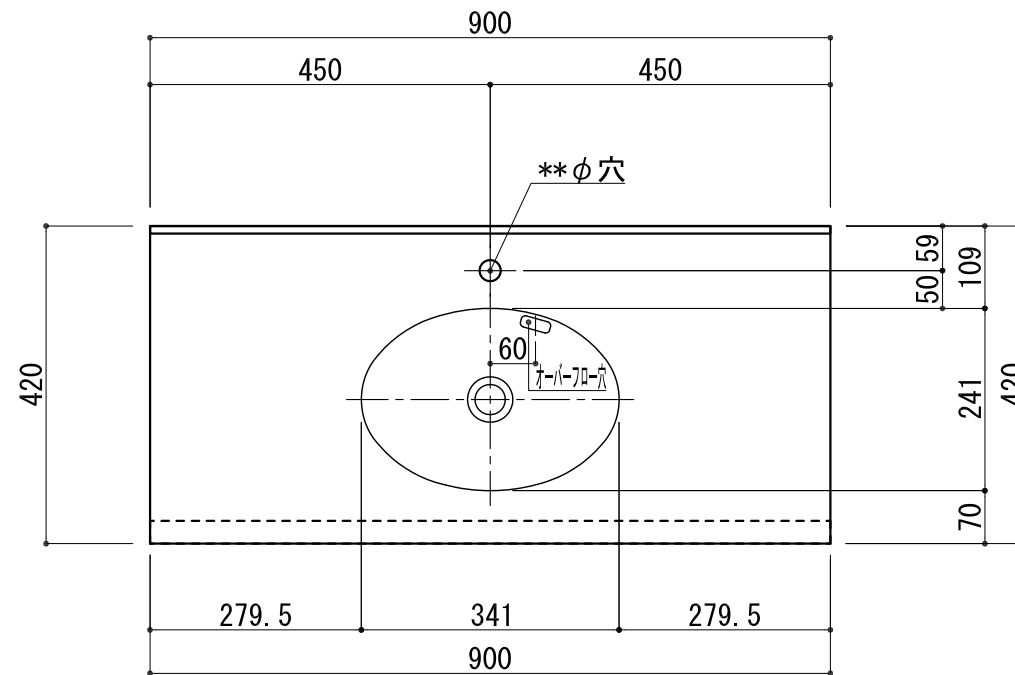

BHS-210

品名	
天板(カウンター)	クラレ:ノーブルライト:白系単色 10t
天板裏貼り材	合板18t 桧木
洗面器(ボウル)	クラレ:ノーブルライト:白系単色 10t
ブラケット	L300×160 アイボリー色
水栓金具	***
排水金具	***

## BHS-210 ブラケット取付

品名	
天板(カウンター)	クラレ:ノーブルライト:白系単色 10t
天板裏貼り材	合板18t ベタ貼り
洗面器(ボウル)	クラレ:ノーブルライト:白系単色 10t
オーバーフロー	樹脂ホース付
水栓金具	***
排水金具	***

# BHS-210 オーバーフロー付き

品名	
天板(カウンター)	クラレ:ノーブルライト:白系単色 10t
天板裏貼り材	合板18t 桧木
洗面器(ボウル)	クラレ:ノーブルライト:白系単色 10t
オーバーフロー	樹脂ホース付
ブラケット	L-300×160 アイボリー色
水栓金具	***
排水金具	***