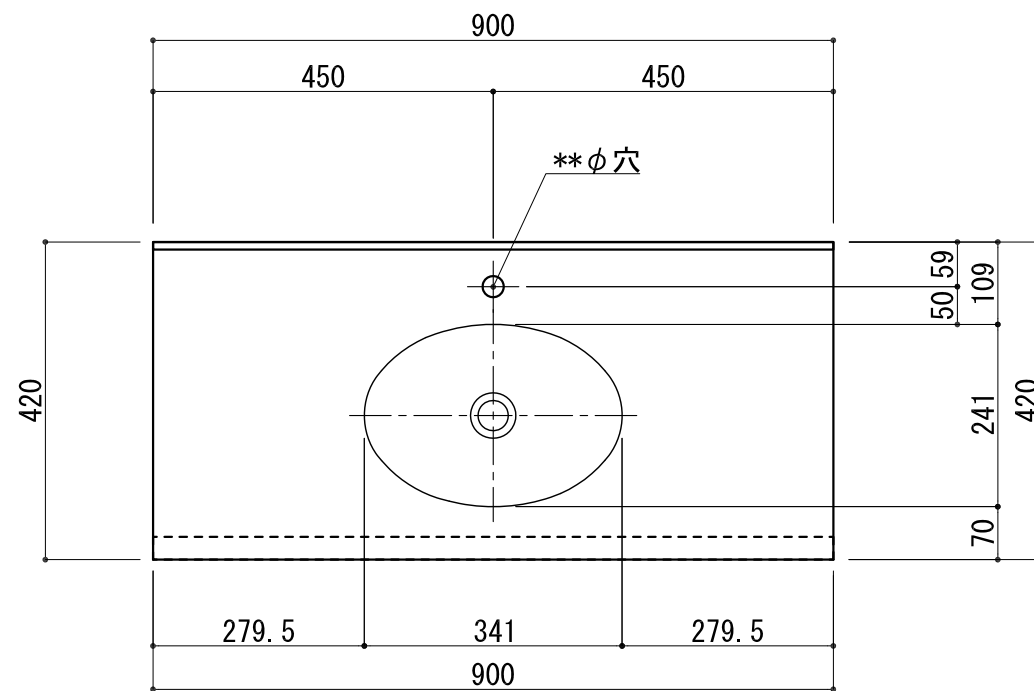

BHS-210

品名	
天板(カウンター)	クラレ:ノーブルライト:白系単色 10t
天板裏貼り材	合板18t 桧木
洗面器(ボウル)	クラレ:ノーブルライト:白系単色 10t
ブラケット	L300×160 アイボリー色
水栓金具	***
排水金具	***

## BHS-210 ブラケット取付

品名	
天板(カウンター)	クラレ:ノーブルライト:白系単色 10t
天板裏貼り材	合板18t ベタ貼り
洗面器(ボウル)	クラレ:ノーブルライト:白系単色 10t
オーバーフロー	樹脂ホース付
水栓金具	***
排水金具	***

# BHS-210 オーバーフロー付き

品名	
天板(カウンター)	クラレ:ノーブルライト:白系単色 10t
天板裏貼り材	合板18t 桧木
洗面器(ボウル)	クラレ:ノーブルライト:白系単色 10t
オーバーフロー	樹脂ホース付
ブラケット	L-300×160 アイボリー色
水栓金具	***
排水金具	***