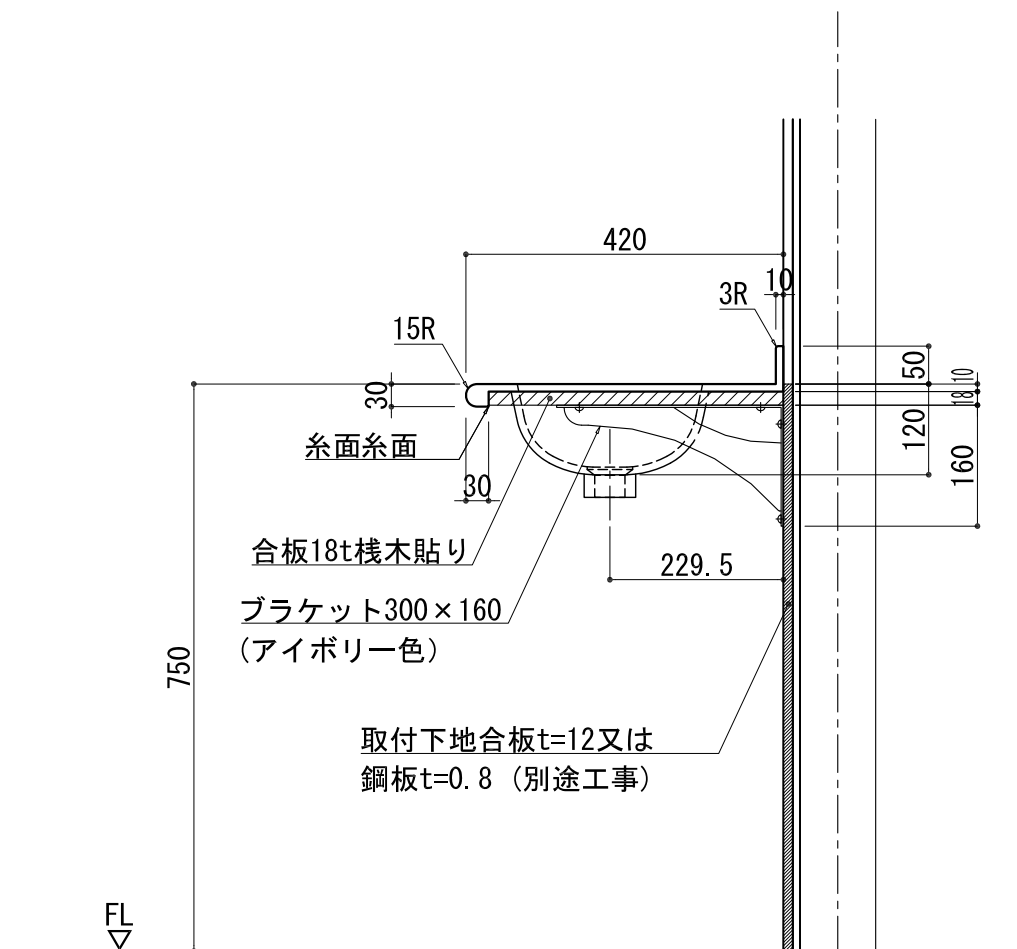

BHS-210

品名	
天板(カウンター)	クラレ:ノーブルライト:白系単色 10t
天板裏貼り材	合板18t 桧木
洗面器(ボウル)	クラレ:ノーブルライト:白系単色 10t
ブラケット	L300×160 アイボリー色
水栓金具	***
排水金具	***

## BHS-210 ブラケット取付

品名	
天板(カウンター)	クラレ:ノーブルライト:白系単色 10t
天板裏貼り材	合板18t ベタ貼り
洗面器(ボウル)	クラレ:ノーブルライト:白系単色 10t
オーバーフロー	樹脂ホース付
水栓金具	***
排水金具	***

# BHS-210 オーバーフロー付き

品名	
天板(カウンター)	クラレ:ノーブルライト:白系単色 10t
天板裏貼り材	合板18t 桧木
洗面器(ボウル)	クラレ:ノーブルライト:白系単色 10t
オーバーフロー	樹脂ホース付
ブラケット	L-300×160 アイボリー色
水栓金具	***
排水金具	***