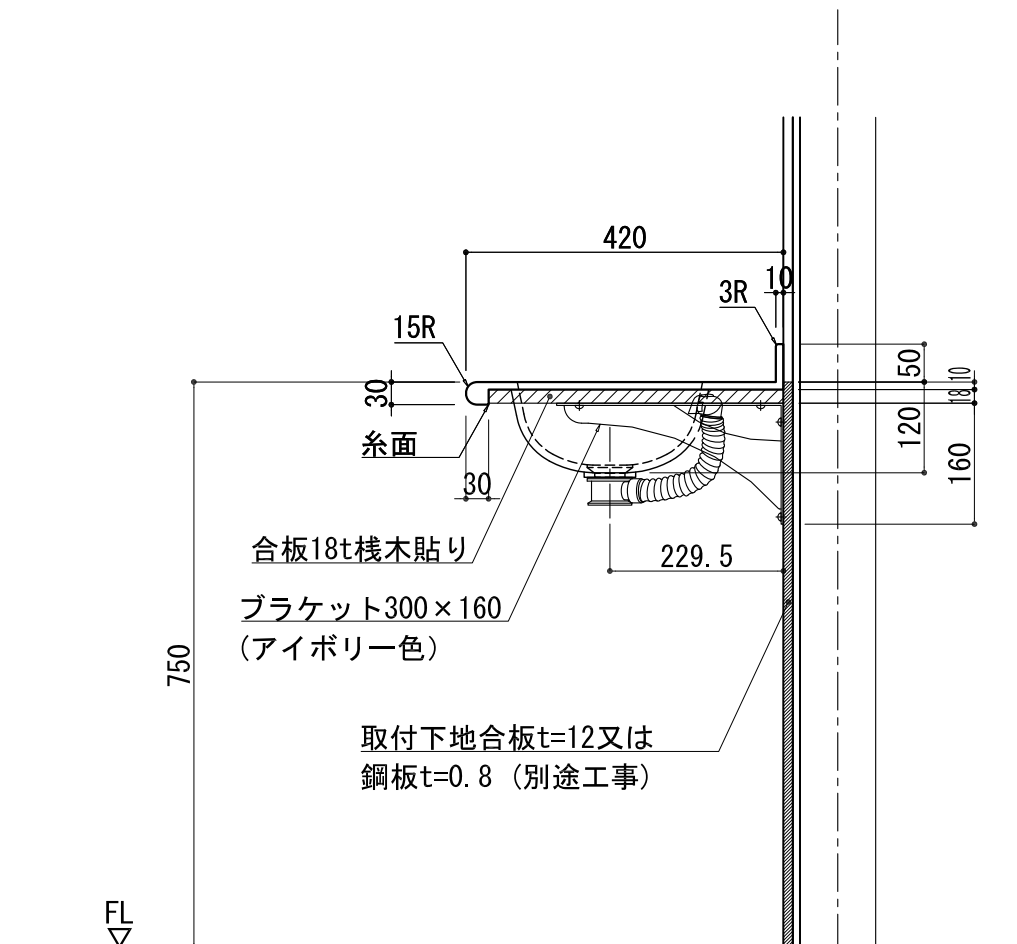

BHS-210

品名	
天板(カウンター)	クラレ:ノーブルライト:白系単色 10t
天板裏貼り材	合板18t 桧木
洗面器(ボウル)	クラレ:ノーブルライト:白系単色 10t
ブラケット	L300×160 アイボリー色
水栓金具	***
排水金具	***

## BHS-210 ブラケット取付

品名	
天板(カウンター)	クラレ:ノーブルライト:白系単色 10t
天板裏貼り材	合板18t ベタ貼り
洗面器(ボウル)	クラレ:ノーブルライト:白系単色 10t
オーバーフロー	樹脂ホース付
水栓金具	***
排水金具	***

# BHS-210 オーバーフロー付き

品名	
天板(カウンター)	クラレ:ノーブルライト:白系単色 10t
天板裏貼り材	合板18t 桧木
洗面器(ボウル)	クラレ:ノーブルライト:白系単色 10t
オーバーフロー	樹脂ホース付
ブラケット	L-300×160 アイボリー色
水栓金具	***
排水金具	***