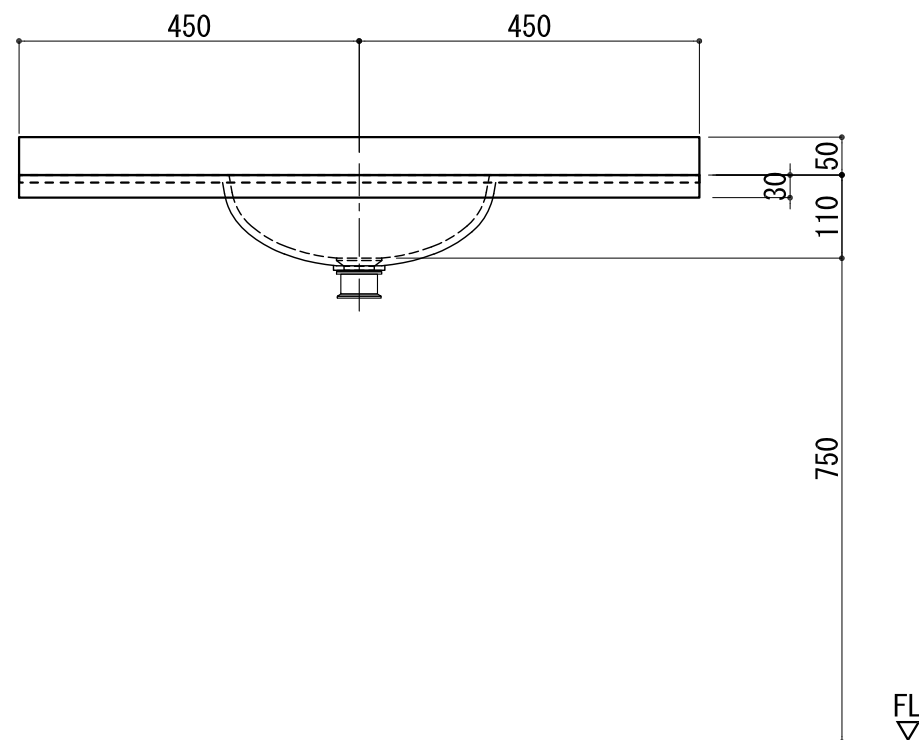

BHS-210

品名	
天板(カウンター)	クラレ:ノーブルライト:白系単色 10t
天板裏貼り材	合板18t 桧木
洗面器(ボウル)	クラレ:ノーブルライト:白系単色 10t
ブラケット	L300×160 アイボリー色
水栓金具	***
排水金具	***

## BHS-210 ブラケット取付

品名	
天板(カウンター)	クラレ:ノーブルライト:白系単色 10t
天板裏貼り材	合板18t ベタ貼り
洗面器(ボウル)	クラレ:ノーブルライト:白系単色 10t
オーバーフロー	樹脂ホース付
水栓金具	***
排水金具	***

# BHS-210 オーバーフロー付き

品名	
天板(カウンター)	クラレ:ノーブルライト:白系単色 10t
天板裏貼り材	合板18t 桧木
洗面器(ボウル)	クラレ:ノーブルライト:白系単色 10t
オーバーフロー	樹脂ホース付
ブラケット	L-300×160 アイボリー色
水栓金具	***
排水金具	***