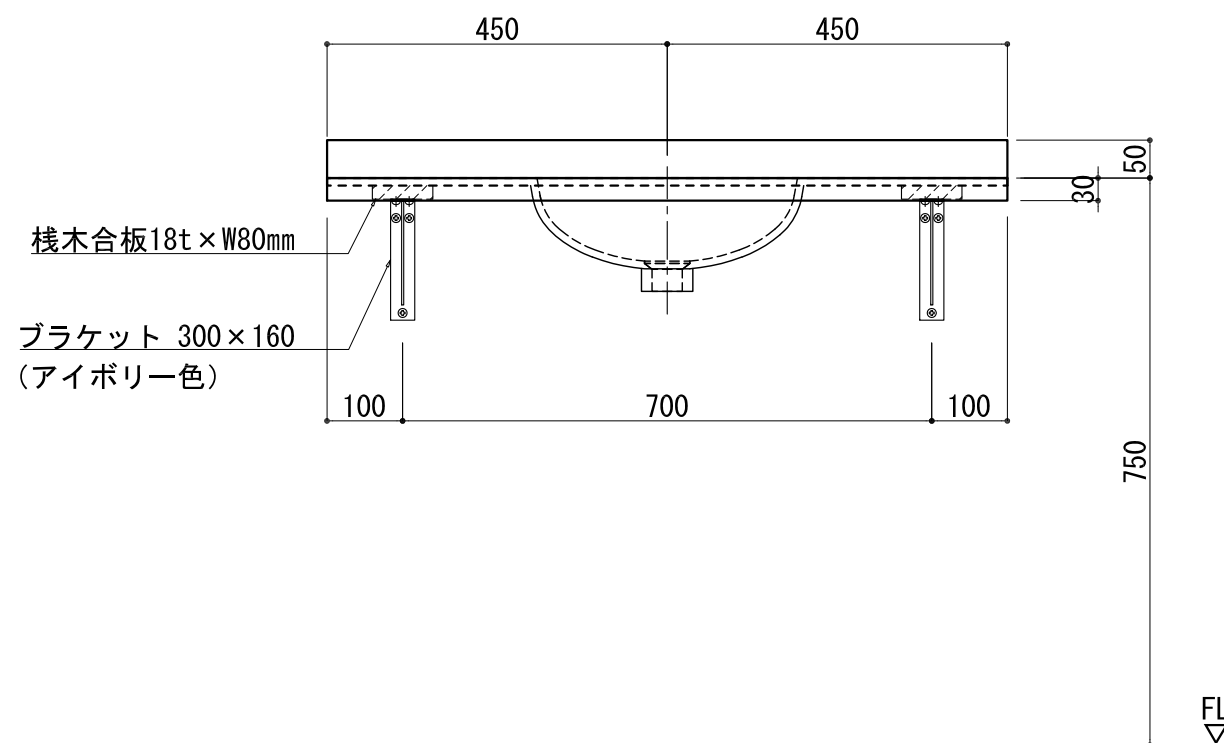

BHS-210

品名	
天板(カウンター)	クラレ:ノーブルライト:白系単色 10t
天板裏貼り材	合板18t 桧木
洗面器(ボウル)	クラレ:ノーブルライト:白系単色 10t
ブラケット	L300×160 アイボリー色
水栓金具	***
排水金具	***

## BHS-210 ブラケット取付

品名	
天板(カウンター)	クラレ:ノーブルライト:白系単色 10t
天板裏貼り材	合板18t ベタ貼り
洗面器(ボウル)	クラレ:ノーブルライト:白系単色 10t
オーバーフロー	樹脂ホース付
水栓金具	***
排水金具	***

# BHS-210 オーバーフロー付き

品名	
天板(カウンター)	クラレ:ノーブルライト:白系単色 10t
天板裏貼り材	合板18t 桧木
洗面器(ボウル)	クラレ:ノーブルライト:白系単色 10t
オーバーフロー	樹脂ホース付
ブラケット	L-300×160 アイボリー色
水栓金具	***
排水金具	***