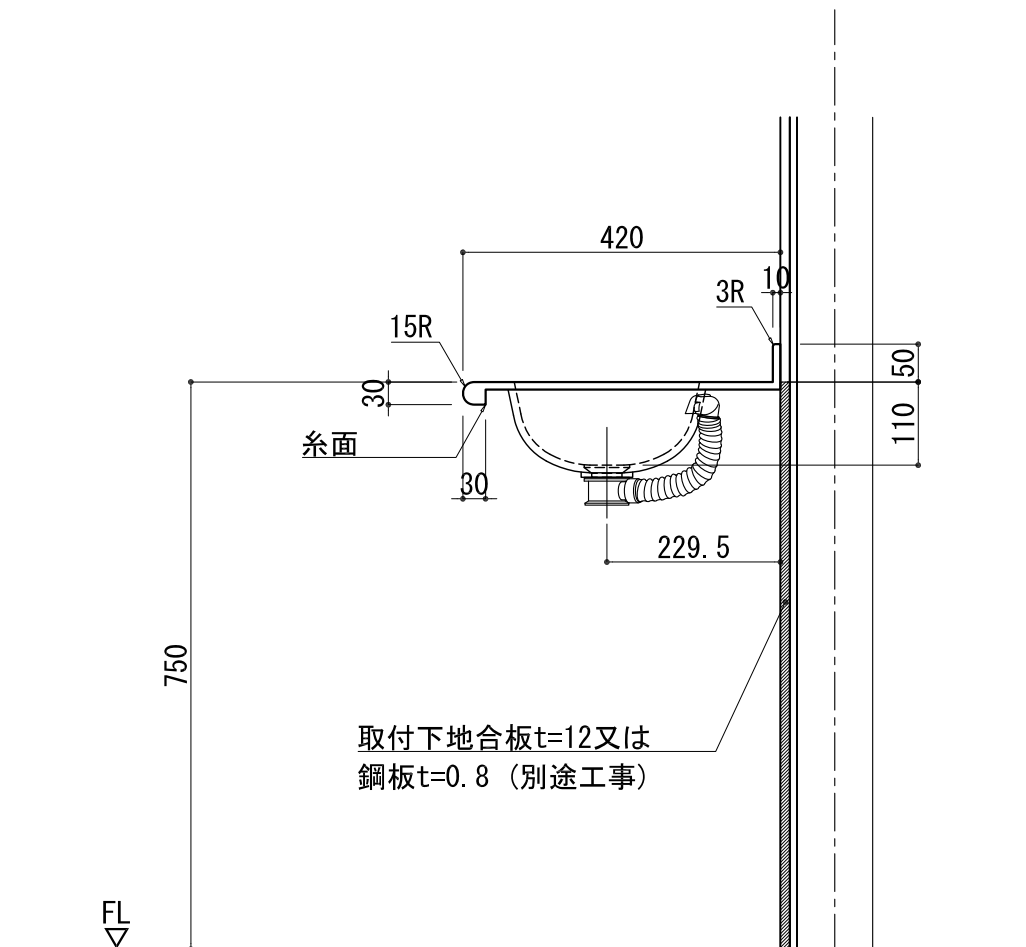

BHS-210

品名	
天板(カウンター)	クラレ:ノーブルライト:白系単色 10t
天板裏貼り材	合板18t 桧木
洗面器(ボウル)	クラレ:ノーブルライト:白系単色 10t
ブラケット	L300×160 アイボリー色
水栓金具	***
排水金具	***

## BHS-210 ブラケット取付

品名	
天板(カウンター)	クラレ:ノーブルライト:白系単色 10t
天板裏貼り材	合板18t ベタ貼り
洗面器(ボウル)	クラレ:ノーブルライト:白系単色 10t
オーバーフロー	樹脂ホース付
水栓金具	***
排水金具	***

# BHS-210 オーバーフロー付き

品名	
天板(カウンター)	クラレ:ノーブルライト:白系単色 10t
天板裏貼り材	合板18t 桧木
洗面器(ボウル)	クラレ:ノーブルライト:白系単色 10t
オーバーフロー	樹脂ホース付
ブラケット	L-300×160 アイボリー色
水栓金具	***
排水金具	***