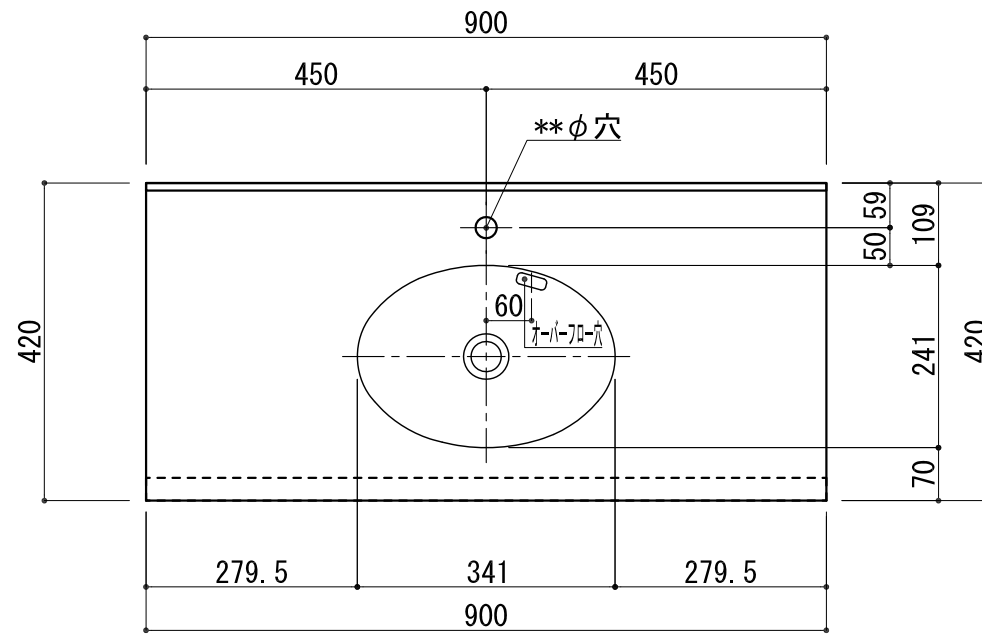

BHS-210

品名	
天板(カウンター)	クラレ:ノーブルライト:白系単色 10t
天板裏貼り材	合板18t 桧木
洗面器(ボウル)	クラレ:ノーブルライト:白系単色 10t
ブラケット	L300×160 アイボリー色
水栓金具	***
排水金具	***

## BHS-210 ブラケット取付

品名	
天板(カウンター)	クラレ:ノーブルライト:白系単色 10t
天板裏貼り材	合板18t ベタ貼り
洗面器(ボウル)	クラレ:ノーブルライト:白系単色 10t
オーバーフロー	樹脂ホース付
水栓金具	***
排水金具	***

# BHS-210 オーバーフロー付き

品名	
天板(カウンター)	クラレ:ノーブルライト:白系単色 10t
天板裏貼り材	合板18t 桧木
洗面器(ボウル)	クラレ:ノーブルライト:白系単色 10t
オーバーフロー	樹脂ホース付
ブラケット	L-300×160 アイボリー色
水栓金具	***
排水金具	***