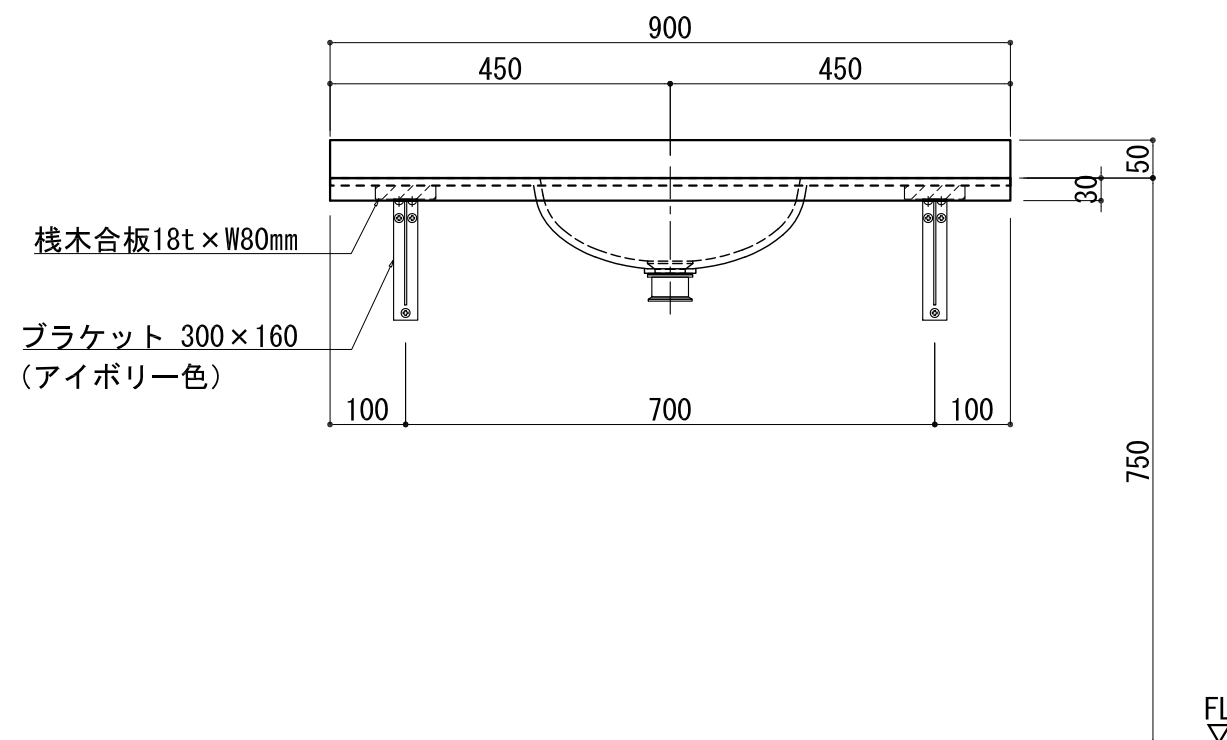

BHS-210 オーバーフロー付きブラケット取付