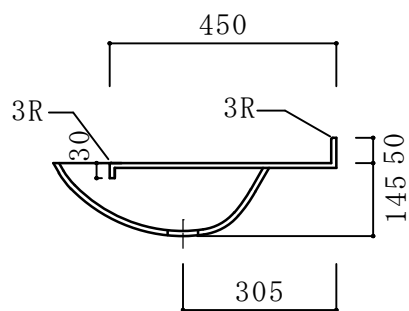

アクリル系人工大理石 一体型洗面カウンター  
アピア B H S -109 B-1

平面図

正面図

断面図

カウンター標準寸法：900mm×450mm

ボウル深さ：145mm

ボウル容量：6 $\frac{1}{2}$ ℓ

標準色：ライトカラスノーホワイト403K