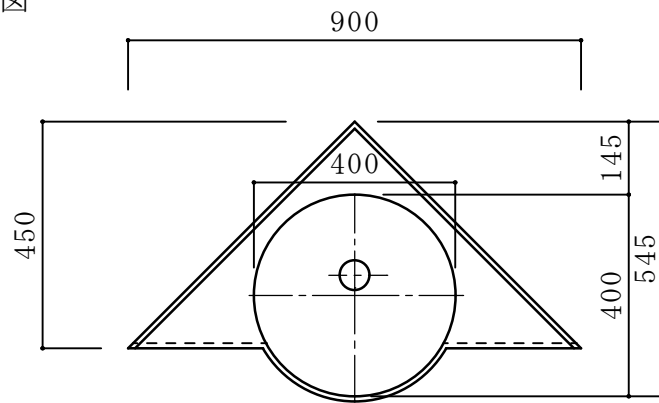

アクリル系人工大理石 一体型洗面カウンター  
アピア B H S -109 B-1

平面図

正面図

断面図

カウンター標準寸法：900mm×450mm

ボウル深さ：145mm

ボウル容量：6 $\frac{1}{2}$ ℓ

標準色：ライトカラスノーホワイト403K