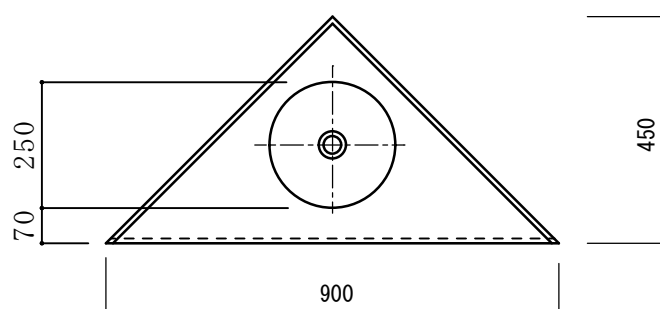

アクリル系人工大理石 一体型洗面カウンター  
アピアBHS-109 A-1

平面図

正面図

断面図

カウンター標準寸法：900mm×450mm

ボウル深さ：120mm

ボウル容量：2 $\frac{1}{2}$ ℓ

標準色：ライトカラスノーホワイト403K