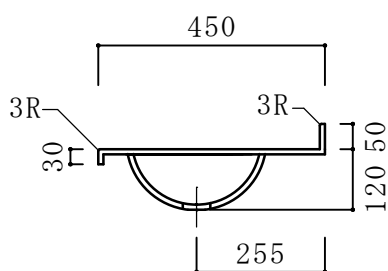

アクリル系人工大理石 一体型洗面カウンター  
アピアBHS-109 A-1

平面図

正面図

断面図

カウンター標準寸法：900mm×450mm

ボウル深さ：120mm

ボウル容量：2 $\frac{1}{2}$ ℓ

標準色：ライトカラスノーホワイト403K