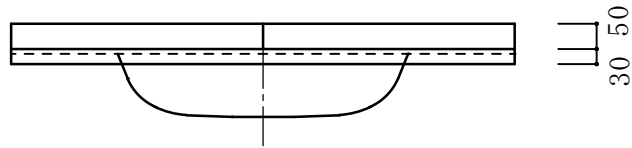

アクリル系人工大理石 一体型洗面カウンター
アピア B H S -108

平面図

正面図

断面図

カウンター標準寸法：1,000mm×678mm

ボウル深さ：135mm

ボウル容量：9 $\frac{1}{2}$ ℓ

標準色：ライトカラスノーホワイト403K