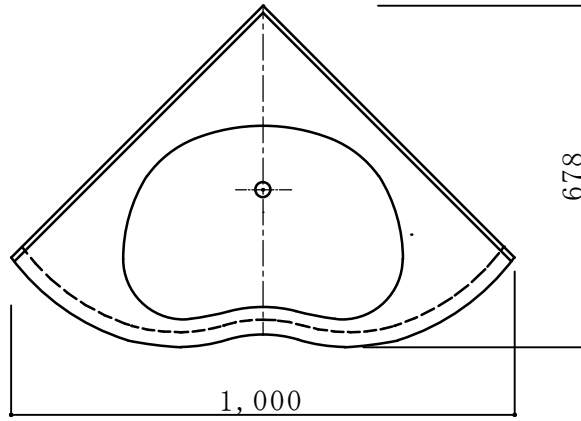

アクリル系人工大理石 一体型洗面カウンター
アピア B H S -108

平面図

正面図

断面図

カウンター標準寸法：1,000mm×678mm

ボウル深さ：135mm

ボウル容量：9 $\frac{1}{2}$ ℓ

標準色：ライトカラスノーホワイト403K