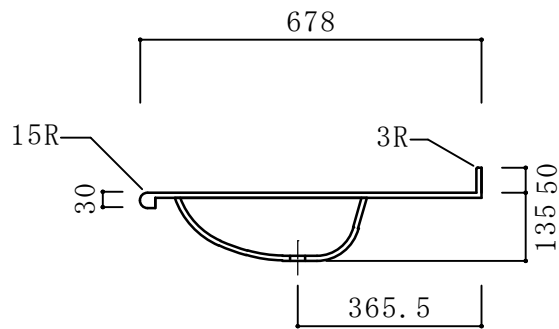

アクリル系人工大理石 一体型洗面カウンター
アピア B H S -108

平面図

正面図

断面図

カウンター標準寸法：1,000mm×678mm

ボウル深さ：135mm

ボウル容量：9 $\frac{1}{2}$ ℓ

標準色：ライトカラスノーホワイト403K