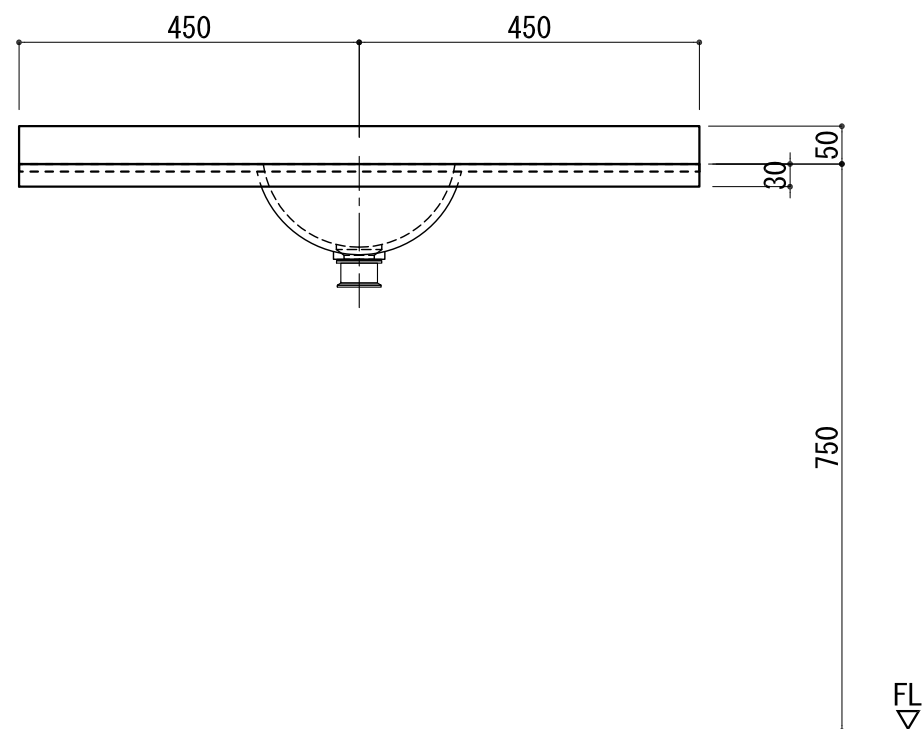

BHS-107A-1

品名	
天板(カウンター)	クラレ:ノーブルライト:白系単色 10t
天板裏貼り材	合板18t 桧木
洗面器(ボウル)	クラレ:ノーブルライト:白系単色 10t
ブラケット	L-300×160 アイボリー色
水栓金具	***
排水金具	***

BHS-107A-1 ラケット取付

品名	
天板(カウンター)	クラレ:ノーブルライト:白系単色 10t
天板裏貼り材	***
洗面器(ボウル)	クラレ:ノーブルライト:白系単色 10t
オーバーフロー	樹脂ホース付
水栓金具	***
排水金具	***

BHS-107A-1 オーバーフロー付き

品名	
天板(カウンター)	クラレ:ノーブルライト:白系単色 10t
天板裏貼り材	合板18t 桧木
洗面器(ボウル)	クラレ:ノーブルライト:白系単色 10t
オーバーフロー	樹脂ホース付
ブラケット	L-300×160 アイボリー色
水栓金具	***
排水金具	***

BHS-107A-1 オーバーフロー付きブラケット取付