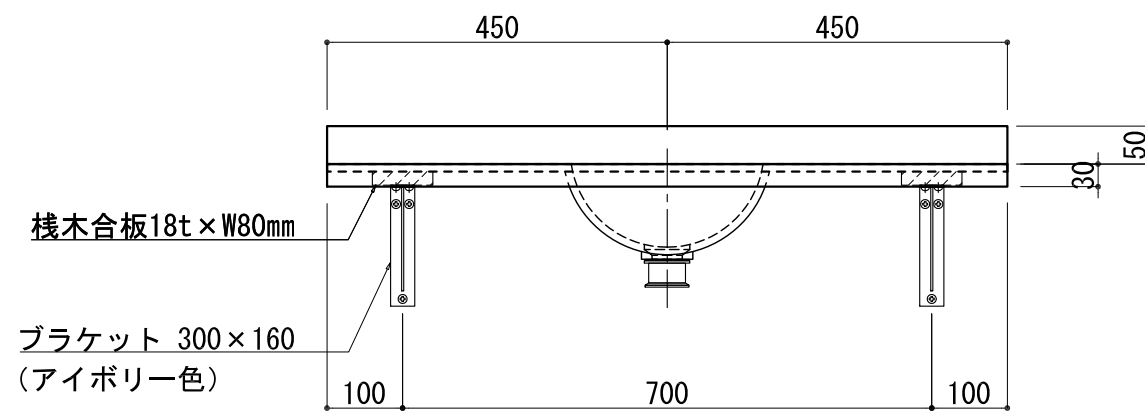

BHS-107A-1

品名	
天板(カウンター)	クラレ:ノーブルライト:白系単色 10t
天板裏貼り材	合板18t 桧木
洗面器(ボウル)	クラレ:ノーブルライト:白系単色 10t
ブラケット	L-300×160 アイボリー色
水栓金具	***
排水金具	***

BHS-107A-1 ラケット取付

品名	
天板(カウンター)	クラレ:ノーブルライト:白系単色 10t
天板裏貼り材	***
洗面器(ボウル)	クラレ:ノーブルライト:白系単色 10t
オーバーフロー	樹脂ホース付
水栓金具	***
排水金具	***

BHS-107A-1 オーバーフロー付き

品名	
天板(カウンター)	クラレ:ノーブルライト:白系単色 10t
天板裏貼り材	合板18t 桧木
洗面器(ボウル)	クラレ:ノーブルライト:白系単色 10t
オーバーフロー	樹脂ホース付
ブラケット	L-300×160 アイボリー色
水栓金具	***
排水金具	***

BHS-107A-1 オーバーフロー付きブラケット取付