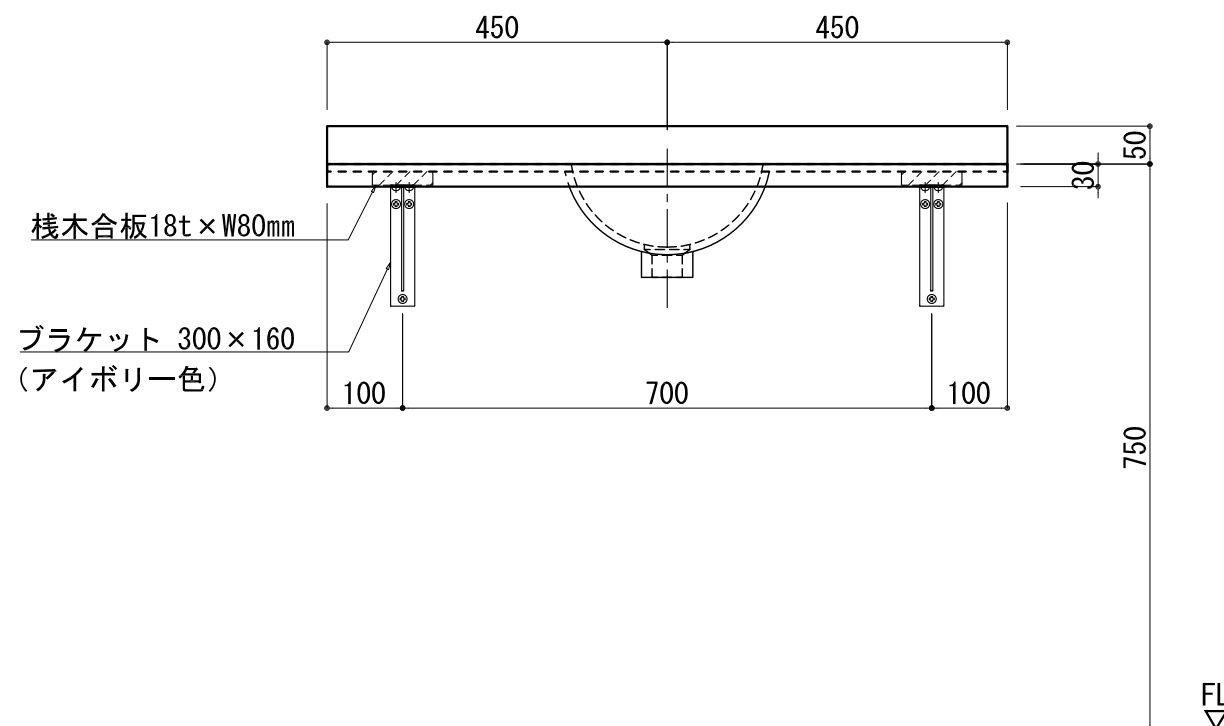

BHS-107A-1

品名	
天板(カウンター)	クラレ:ノーブルライト:白系単色 10t
天板裏貼り材	合板18t 桧木
洗面器(ボウル)	クラレ:ノーブルライト:白系単色 10t
ブラケット	L-300×160 アイボリー色
水栓金具	***
排水金具	***

BHS-107A-1 ラケット取付

品名	
天板(カウンター)	クラレ:ノーブルライト:白系単色 10t
天板裏貼り材	***
洗面器(ボウル)	クラレ:ノーブルライト:白系単色 10t
オーバーフロー	樹脂ホース付
水栓金具	***
排水金具	***

BHS-107A-1 オーバーフロー付き

品名	
天板(カウンター)	クラレ:ノーブルライト:白系単色 10t
天板裏貼り材	合板18t 桧木
洗面器(ボウル)	クラレ:ノーブルライト:白系単色 10t
オーバーフロー	樹脂ホース付
ブラケット	L-300×160 アイボリー色
水栓金具	***
排水金具	***

BHS-107A-1 オーバーフロー付きブラケット取付