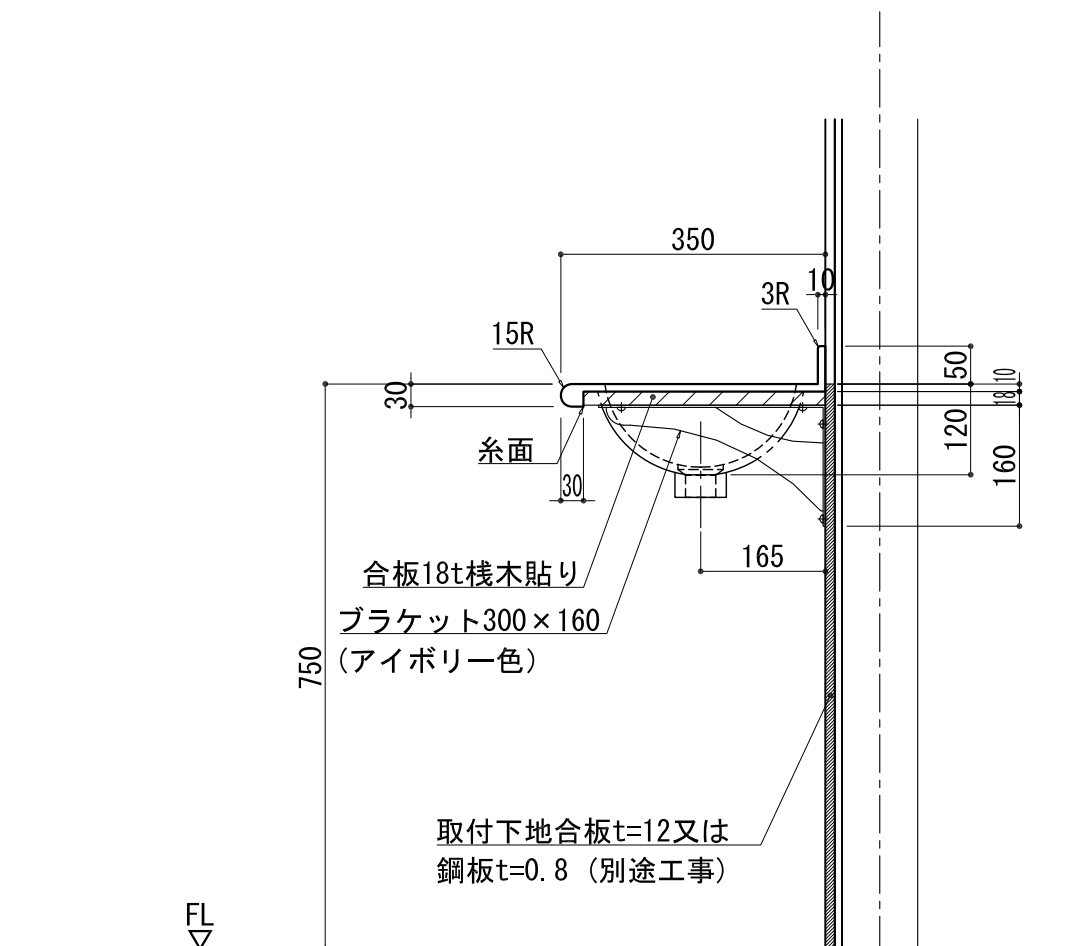

BHS-107A-1

品名	
天板(カウンター)	クラレ:ノーブルライト:白系単色 10t
天板裏貼り材	合板18t 桧木
洗面器(ボウル)	クラレ:ノーブルライト:白系単色 10t
ブラケット	L-300×160 アイボリー色
水栓金具	***
排水金具	***

BHS-107A-1 ラケット取付

品名	
天板(カウンター)	クラレ:ノーブルライト:白系単色 10t
天板裏貼り材	***
洗面器(ボウル)	クラレ:ノーブルライト:白系単色 10t
オーバーフロー	樹脂ホース付
水栓金具	***
排水金具	***

BHS-107A-1 オーバーフロー付き

品名	
天板(カウンター)	クラレ:ノーブルライト:白系単色 10t
天板裏貼り材	合板18t 桧木
洗面器(ボウル)	クラレ:ノーブルライト:白系単色 10t
オーバーフロー	樹脂ホース付
ブラケット	L-300×160 アイボリー色
水栓金具	***
排水金具	***

BHS-107A-1 オーバーフロー付きブラケット取付