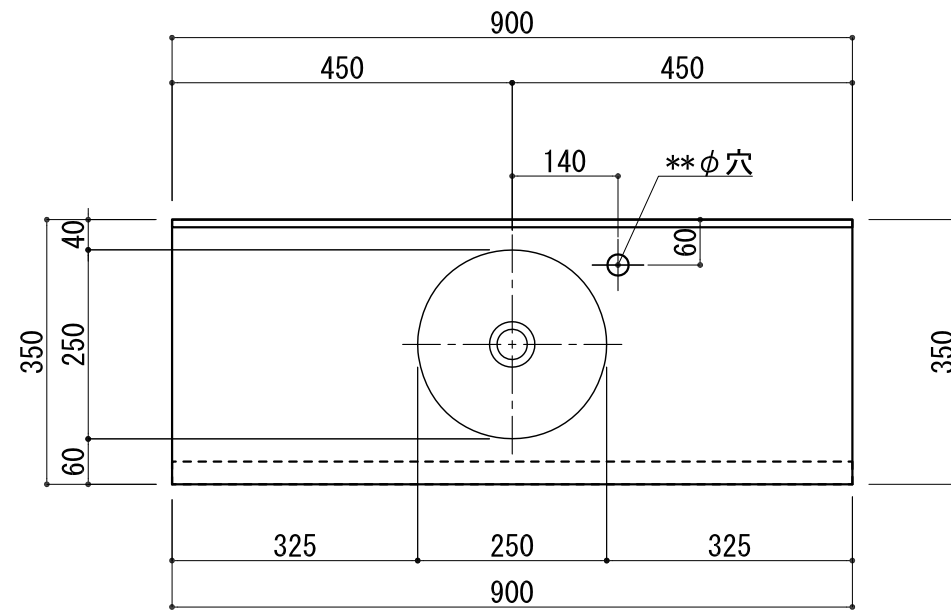

BHS-107A-1

品名	
天板(カウンター)	クラレ:ノーブルライト:白系単色 10t
天板裏貼り材	合板18t 桧木
洗面器(ボウル)	クラレ:ノーブルライト:白系単色 10t
ブラケット	L-300×160 アイボリー色
水栓金具	***
排水金具	***

BHS-107A-1 ラケット取付

品名	
天板(カウンター)	クラレ:ノーブルライト:白系単色 10t
天板裏貼り材	***
洗面器(ボウル)	クラレ:ノーブルライト:白系単色 10t
オーバーフロー	樹脂ホース付
水栓金具	***
排水金具	***

BHS-107A-1 オーバーフロー付き

品名	
天板(カウンター)	クラレ:ノーブルライト:白系単色 10t
天板裏貼り材	合板18t 桧木
洗面器(ボウル)	クラレ:ノーブルライト:白系単色 10t
オーバーフロー	樹脂ホース付
ブラケット	L-300×160 アイボリー色
水栓金具	***
排水金具	***

BHS-107A-1 オーバーフロー付きブラケット取付