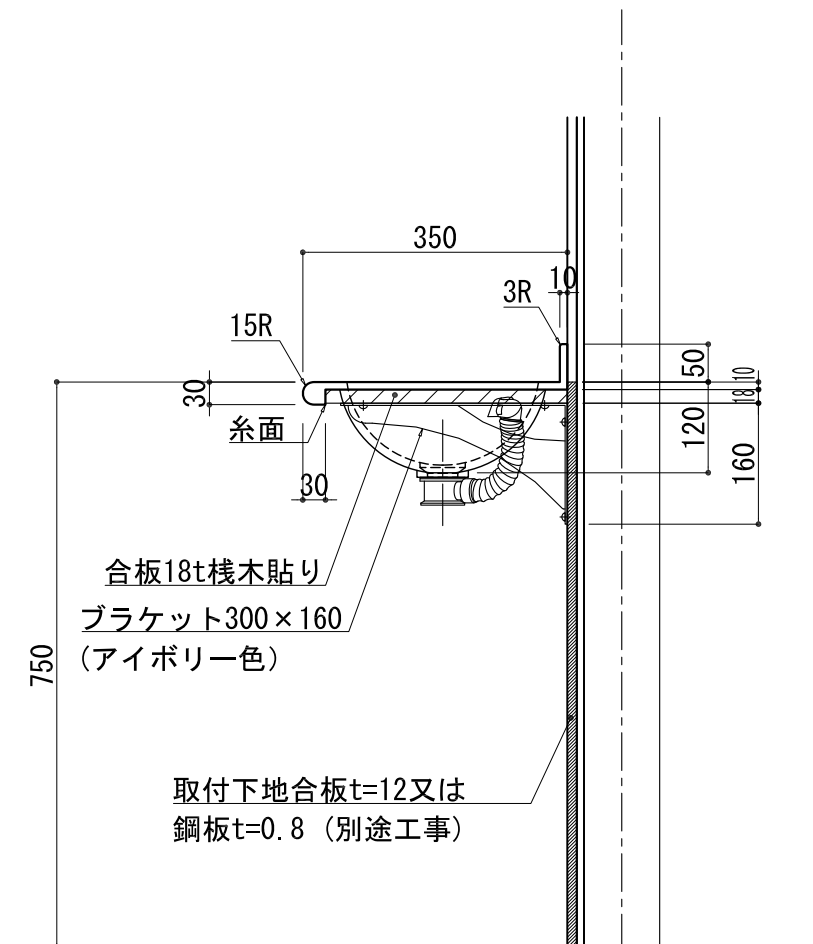

BHS-107A-1

品名	
天板(カウンター)	クラレ:ノーブルライト:白系単色 10t
天板裏貼り材	合板18t 桧木
洗面器(ボウル)	クラレ:ノーブルライト:白系単色 10t
ブラケット	L-300×160 アイボリー色
水栓金具	***
排水金具	***

BHS-107A-1 ラケット取付

品名	
天板(カウンター)	クラレ:ノーブルライト:白系単色 10t
天板裏貼り材	***
洗面器(ボウル)	クラレ:ノーブルライト:白系単色 10t
オーバーフロー	樹脂ホース付
水栓金具	***
排水金具	***

BHS-107A-1 オーバーフロー付き

品名	
天板(カウンター)	クラレ:ノーブルライト:白系単色 10t
天板裏貼り材	合板18t 桧木
洗面器(ボウル)	クラレ:ノーブルライト:白系単色 10t
オーバーフロー	樹脂ホース付
ブラケット	L-300×160 アイボリー色
水栓金具	***
排水金具	***

BHS-107A-1 オーバーフロー付きブラケット取付