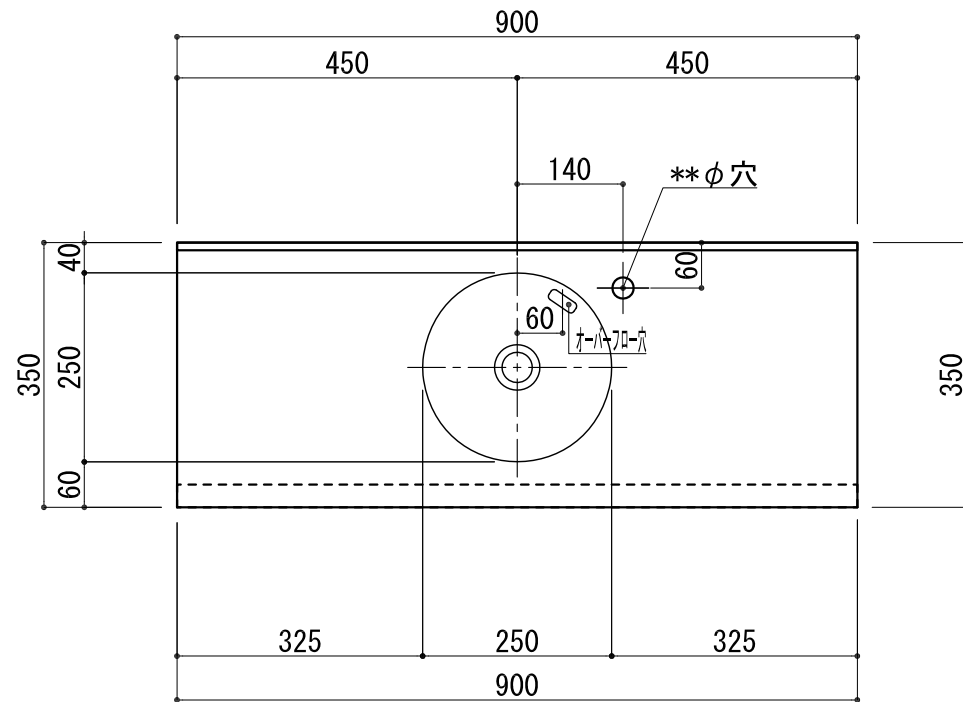

BHS-107A-1

品名	
天板(カウンター)	クラレ:ノーブルライト:白系単色 10t
天板裏貼り材	合板18t 桧木
洗面器(ボウル)	クラレ:ノーブルライト:白系単色 10t
ブラケット	L-300×160 アイボリー色
水栓金具	***
排水金具	***

BHS-107A-1 ラケット取付

品名	
天板(カウンター)	クラレ:ノーブルライト:白系単色 10t
天板裏貼り材	***
洗面器(ボウル)	クラレ:ノーブルライト:白系単色 10t
オーバーフロー	樹脂ホース付
水栓金具	***
排水金具	***

BHS-107A-1 オーバーフロー付き

品名	
天板(カウンター)	クラレ:ノーブルライト:白系単色 10t
天板裏貼り材	合板18t 桧木
洗面器(ボウル)	クラレ:ノーブルライト:白系単色 10t
オーバーフロー	樹脂ホース付
ブラケット	L-300×160 アイボリー色
水栓金具	***
排水金具	***

BHS-107A-1 オーバーフロー付きブラケット取付