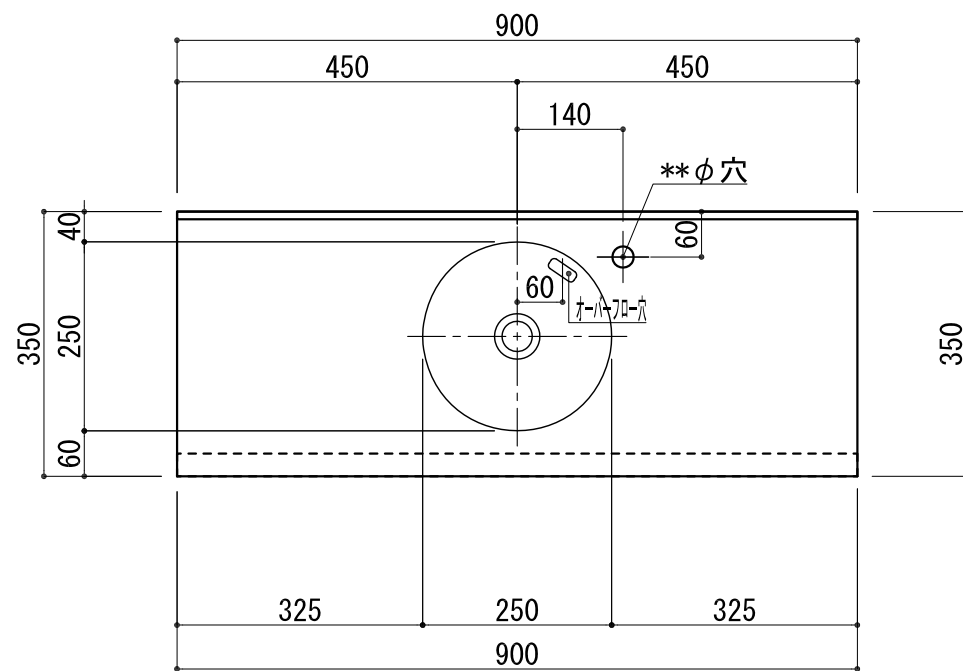

BHS-107A-1

品名	
天板(カウンター)	クラレ:ノーブルライト:白系単色 10t
天板裏貼り材	合板18t 桧木
洗面器(ボウル)	クラレ:ノーブルライト:白系単色 10t
ブラケット	L-300×160 アイボリー色
水栓金具	***
排水金具	***

BHS-107A-1 ラケット取付

品名	
天板(カウンター)	クラレ:ノーブルライト:白系単色 10t
天板裏貼り材	***
洗面器(ボウル)	クラレ:ノーブルライト:白系単色 10t
オーバーフロー	樹脂ホース付
水栓金具	***
排水金具	***

BHS-107A-1 オーバーフロー付き

品名	
天板(カウンター)	クラレ:ノーブルライト:白系単色 10t
天板裏貼り材	合板18t 桧木
洗面器(ボウル)	クラレ:ノーブルライト:白系単色 10t
オーバーフロー	樹脂ホース付
ブラケット	L-300×160 アイボリー色
水栓金具	***
排水金具	***

BHS-107A-1 オーバーフロー付きブラケット取付