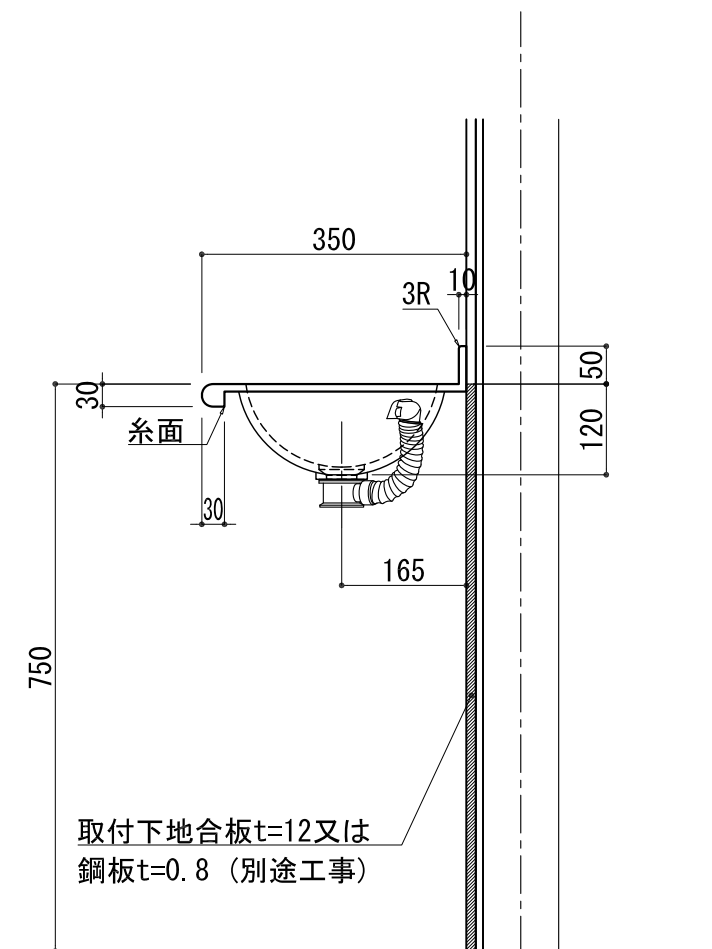

BHS-107A-1

品名	
天板(カウンター)	クラレ:ノーブルライト:白系単色 10t
天板裏貼り材	合板18t 桧木
洗面器(ボウル)	クラレ:ノーブルライト:白系単色 10t
ブラケット	L-300×160 アイボリー色
水栓金具	***
排水金具	***

BHS-107A-1 ラケット取付

品名	
天板(カウンター)	クラレ:ノーブルライト:白系単色 10t
天板裏貼り材	***
洗面器(ボウル)	クラレ:ノーブルライト:白系単色 10t
オーバーフロー	樹脂ホース付
水栓金具	***
排水金具	***

BHS-107A-1 オーバーフロー付き

品名	
天板(カウンター)	クラレ:ノーブルライト:白系単色 10t
天板裏貼り材	合板18t 桧木
洗面器(ボウル)	クラレ:ノーブルライト:白系単色 10t
オーバーフロー	樹脂ホース付
ブラケット	L-300×160 アイボリー色
水栓金具	***
排水金具	***

BHS-107A-1 オーバーフロー付きブラケット取付