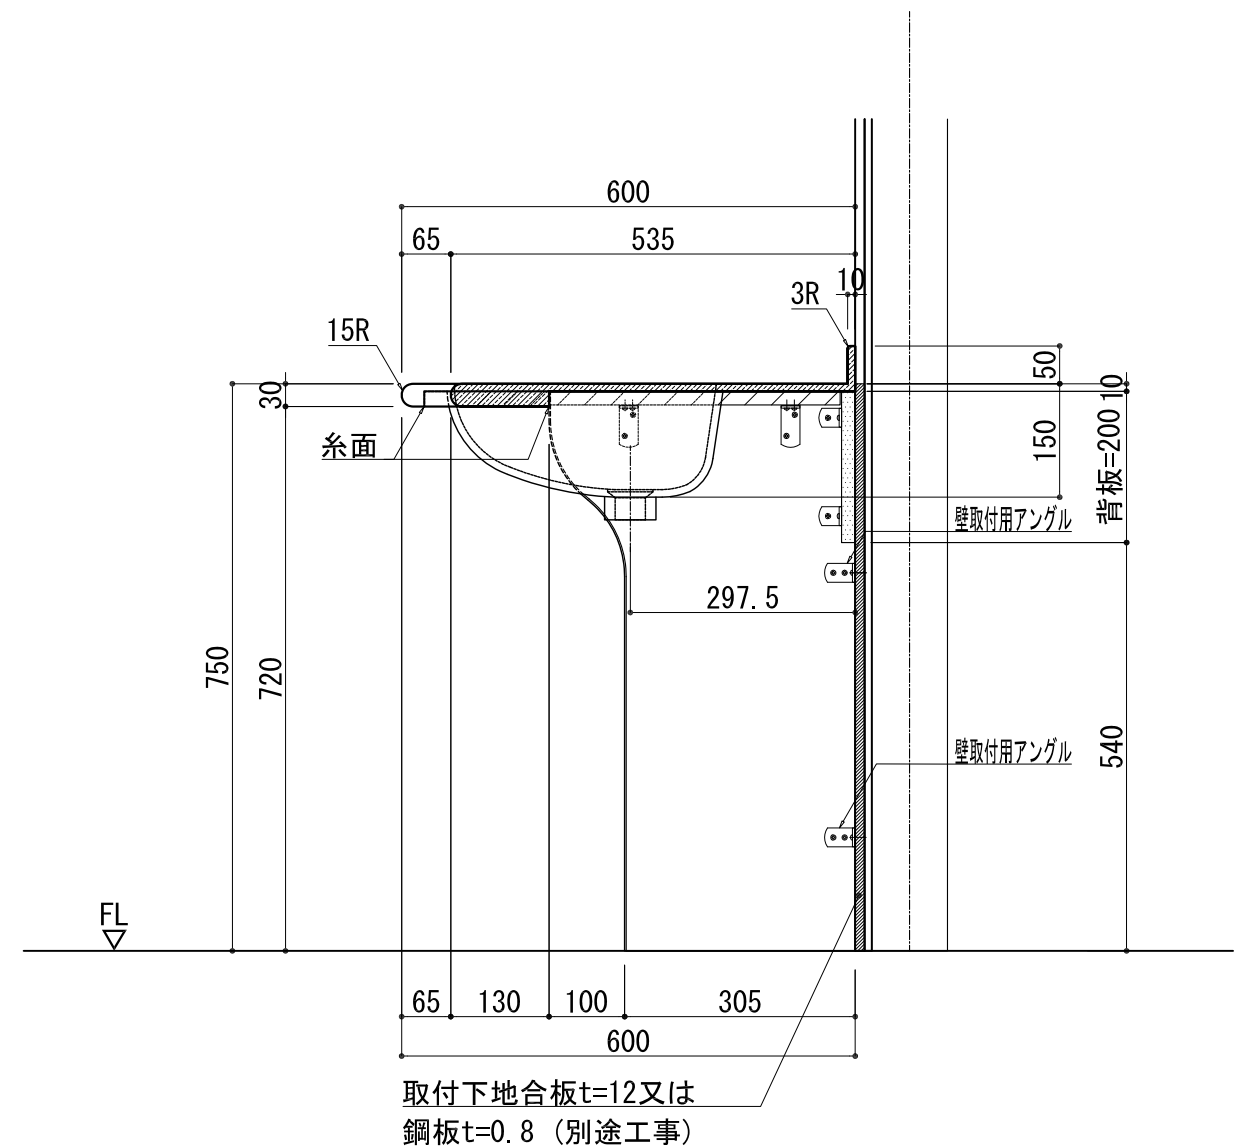

BHS-105C-1

品名	
天板(カウンター)	クラレ:ノーブルライト:白系単色 10t
天板裏貼り材	合板18t 棧木
洗面器(ボウル)	クラレ:ノーブルライト:白系単色 10t
水栓	***
排水金具	***
側板	化粧パーティクルボード t=18mm 色:ホワイト
背板	化粧パーティクルボード t=18mm 色:ホワイト

BHS-105C-1 下台