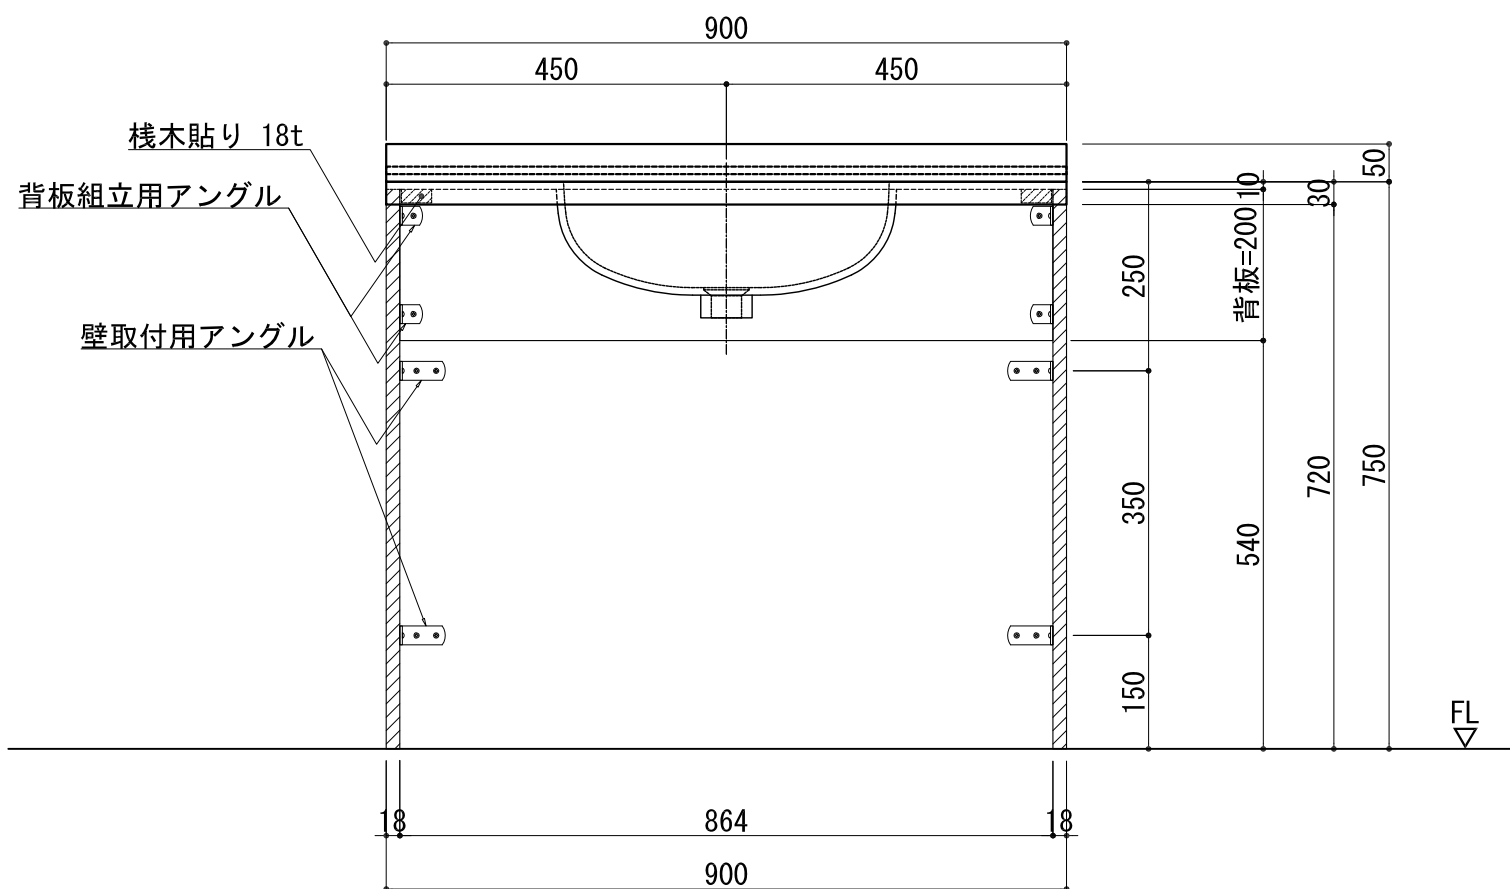

BHS-105C-1

品名	
天板(カウンター)	クラレ:ノーブルライト:白系単色 10t
天板裏貼り材	合板18t 棧木
洗面器(ボウル)	クラレ:ノーブルライト:白系単色 10t
水栓	***
排水金具	***
側板	化粧パーティクルボード t=18mm 色:ホワイト
背板	化粧パーティクルボード t=18mm 色:ホワイト

BHS-105C-1 下台