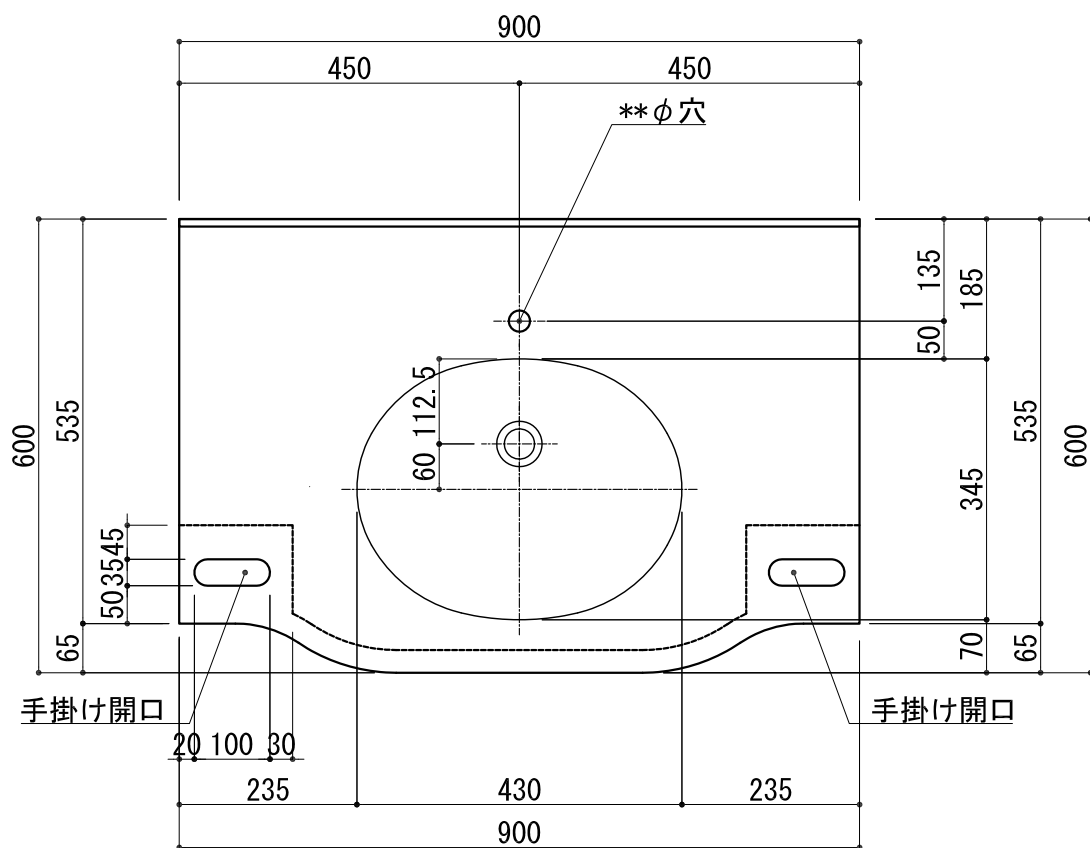

BHS-105C-1

品名	
天板(カウンター)	クラレ:ノーブルライト:白系単色 10t
天板裏貼り材	合板18t 棧木
洗面器(ボウル)	クラレ:ノーブルライト:白系単色 10t
水栓	***
排水金具	***
側板	化粧パーティクルボード t=18mm 色:ホワイト
背板	化粧パーティクルボード t=18mm 色:ホワイト

BHS-105C-1 下台