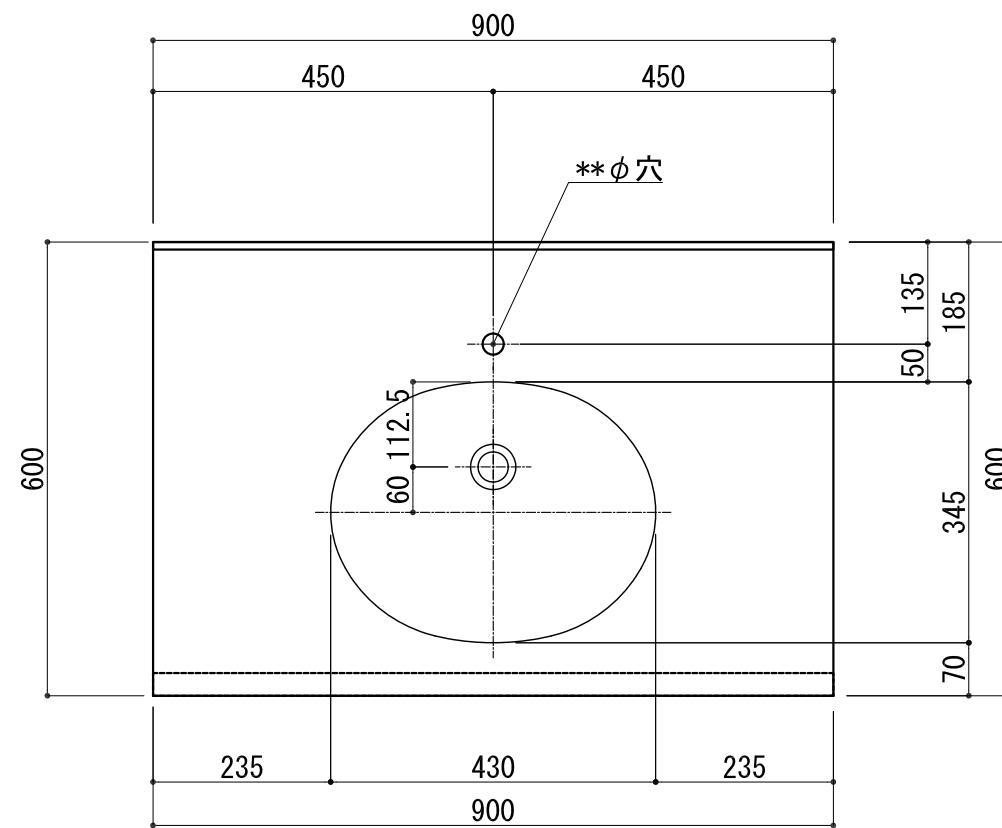

BHS-105A-1

品名	
天板(カウンター)	クラレ:ノーブルライト:白系単色 10t
天板裏貼り材	合板18t 桧木
洗面器(ボウル)	クラレ:ノーブルライト:白系単色 10t
ブラケット	L-500×270 アイボリー色
水栓金具	***
排水金具	***

BHS-105A-1 ブラケット取付

品名	
天板(カウンター)	クラレ:ノーブルライト:白系単色 10t
天板裏貼り材	合板18t 桧木
洗面器(ボウル)	クラレ:ノーブルライト:白系単色 10t
水栓	***
排水金具	***
側板	化粧パーティクルボード t=18mm 色:ホワイト
背板	化粧パーティクルボード t=18mm 色:ホワイト
目隠し板	化粧パーティクルボード t=18mm 色:ホワイト

BHS-105A-1 下台

品名	
天板(カウンター)	クラレ:ノーブルライト:白系単色 10t
天板裏貼り材	***
洗面器(ボウル)	クラレ:ノーブルライト:白系単色 10t
オーバーフロー	樹脂ホース付
水栓金具	***
排水金具	***

BHS-105A-1 オーバーフロー付き

品名	
天板(カウンター)	クラレ:ノーブルライト:白系単色 10t
天板裏貼り材	***
洗面器(ボウル)	クラレ:ノーブルライト:白系単色 10t
オーバーフロー	樹脂ホース付
ブラケット	L-500×270 アイボリー色
水栓金具	***
排水金具	***