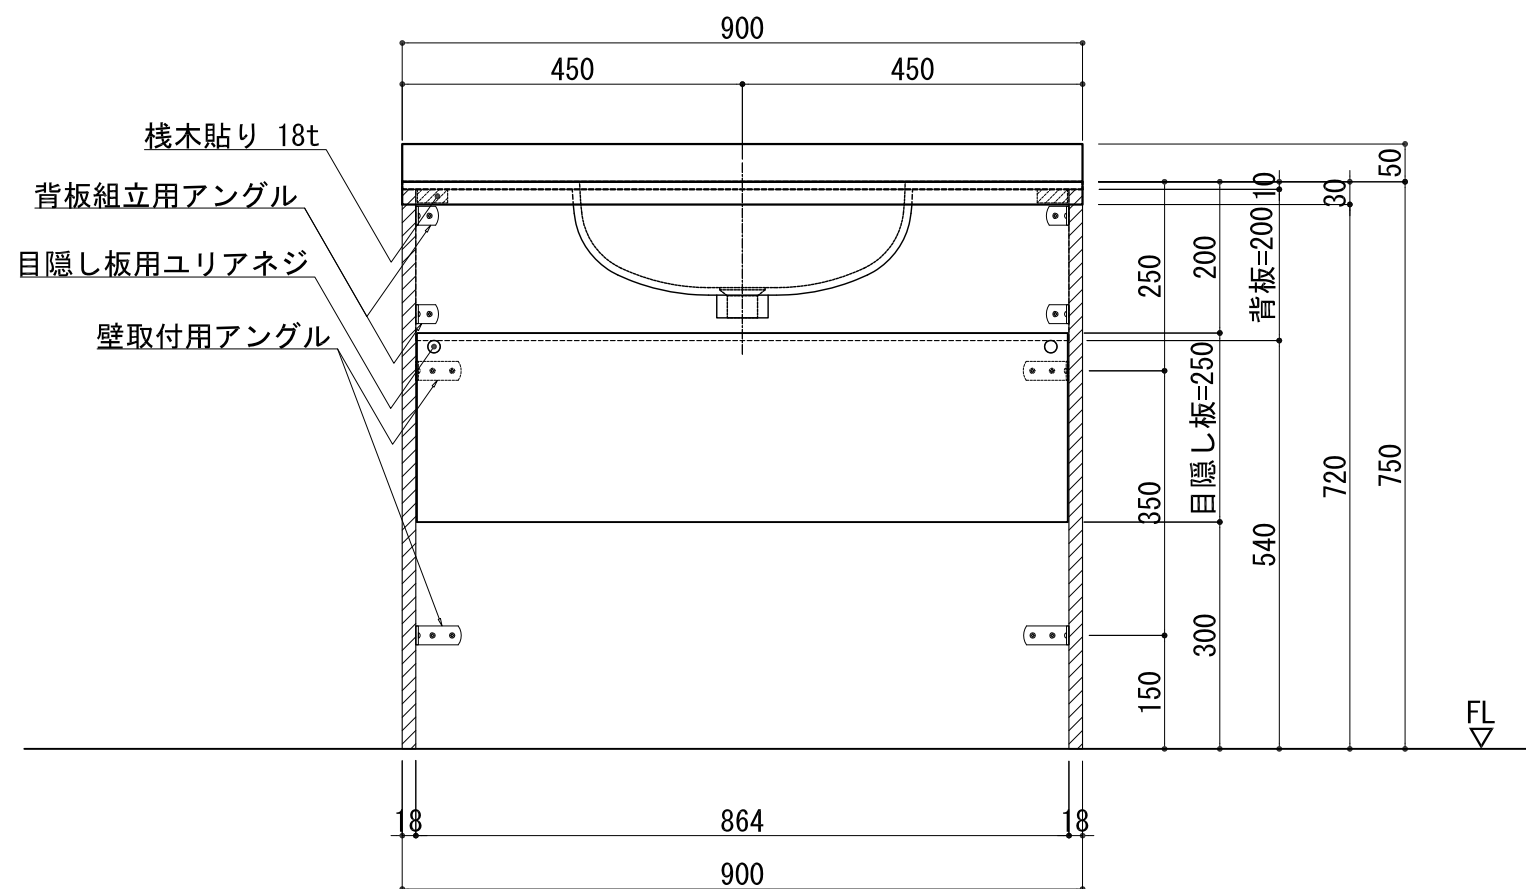

BHS-105A-1

品名	
天板(カウンター)	クラレ:ノーブルライト:白系単色 10t
天板裏貼り材	合板18t 桧木
洗面器(ボウル)	クラレ:ノーブルライト:白系単色 10t
ブラケット	L-500×270 アイボリー色
水栓金具	***
排水金具	***

BHS-105A-1 ブラケット取付

品名	
天板(カウンター)	クラレ:ノーブルライト:白系単色 10t
天板裏貼り材	合板18t 桧木
洗面器(ボウル)	クラレ:ノーブルライト:白系単色 10t
水栓	***
排水金具	***
側板	化粧パーティクルボード t=18mm 色:ホワイト
背板	化粧パーティクルボード t=18mm 色:ホワイト
目隠し板	化粧パーティクルボード t=18mm 色:ホワイト

BHS-105A-1 下台

品名	
天板(カウンター)	クラレ:ノーブルライト:白系単色 10t
天板裏貼り材	***
洗面器(ボウル)	クラレ:ノーブルライト:白系単色 10t
オーバーフロー	樹脂ホース付
水栓金具	***
排水金具	***

BHS-105A-1 オーバーフロー付き

品名	
天板(カウンター)	クラレ:ノーブルライト:白系単色 10t
天板裏貼り材	***
洗面器(ボウル)	クラレ:ノーブルライト:白系単色 10t
オーバーフロー	樹脂ホース付
ブラケット	L-500×270 アイボリー色
水栓金具	***
排水金具	***