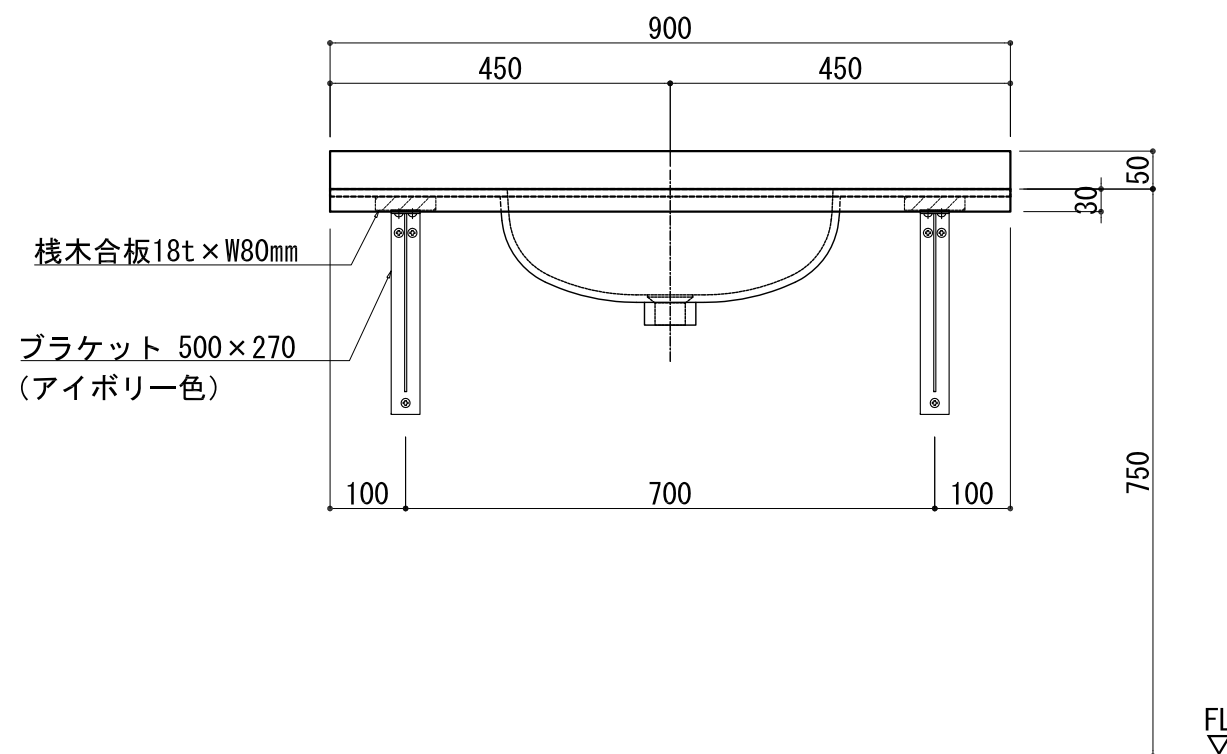

BHS-105A-1

品名	
天板(カウンター)	クラレ:ノーブルライト:白系単色 10t
天板裏貼り材	合板18t 桧木
洗面器(ボウル)	クラレ:ノーブルライト:白系単色 10t
ブラケット	L-500×270 アイボリー色
水栓金具	***
排水金具	***

BHS-105A-1 ブラケット取付

品名	
天板(カウンター)	クラレ:ノーブルライト:白系単色 10t
天板裏貼り材	合板18t 桧木
洗面器(ボウル)	クラレ:ノーブルライト:白系単色 10t
水栓	***
排水金具	***
側板	化粧パーティクルボード t=18mm 色:ホワイト
背板	化粧パーティクルボード t=18mm 色:ホワイト
目隠し板	化粧パーティクルボード t=18mm 色:ホワイト

BHS-105A-1 下台

品名	
天板(カウンター)	クラレ:ノーブルライト:白系単色 10t
天板裏貼り材	***
洗面器(ボウル)	クラレ:ノーブルライト:白系単色 10t
オーバーフロー	樹脂ホース付
水栓金具	***
排水金具	***

BHS-105A-1 オーバーフロー付き

品名	
天板(カウンター)	クラレ:ノーブルライト:白系単色 10t
天板裏貼り材	***
洗面器(ボウル)	クラレ:ノーブルライト:白系単色 10t
オーバーフロー	樹脂ホース付
ブラケット	L-500×270 アイボリー色
水栓金具	***
排水金具	***