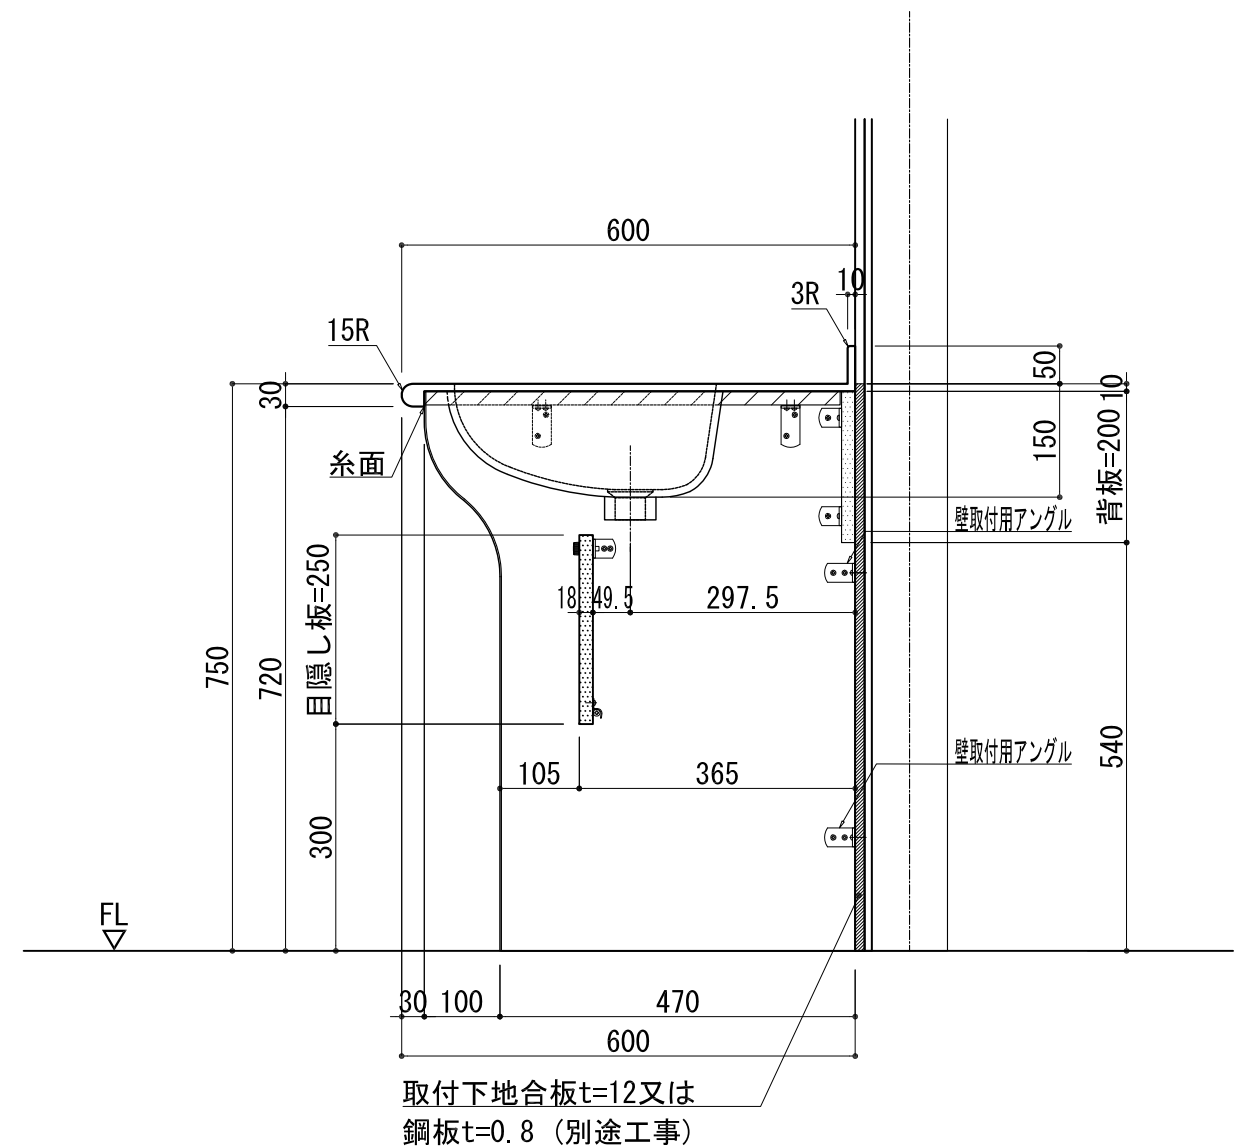

BHS-105A-1

品名	
天板(カウンター)	クラレ:ノーブルライト:白系単色 10t
天板裏貼り材	合板18t 桧木
洗面器(ボウル)	クラレ:ノーブルライト:白系単色 10t
ブラケット	L-500×270 アイボリー色
水栓金具	***
排水金具	***

BHS-105A-1 ブラケット取付

品名	
天板(カウンター)	クラレ:ノーブルライト:白系単色 10t
天板裏貼り材	合板18t 桧木
洗面器(ボウル)	クラレ:ノーブルライト:白系単色 10t
水栓	***
排水金具	***
側板	化粧パーティクルボード t=18mm 色:ホワイト
背板	化粧パーティクルボード t=18mm 色:ホワイト
目隠し板	化粧パーティクルボード t=18mm 色:ホワイト

BHS-105A-1 下台

品名	
天板(カウンター)	クラレ:ノーブルライト:白系単色 10t
天板裏貼り材	***
洗面器(ボウル)	クラレ:ノーブルライト:白系単色 10t
オーバーフロー	樹脂ホース付
水栓金具	***
排水金具	***

BHS-105A-1 オーバーフロー付き

品名	
天板(カウンター)	クラレ:ノーブルライト:白系単色 10t
天板裏貼り材	***
洗面器(ボウル)	クラレ:ノーブルライト:白系単色 10t
オーバーフロー	樹脂ホース付
ブラケット	L-500×270 アイボリー色
水栓金具	***
排水金具	***

BHS-105A-1 オーバーフロー付きブラケット取付