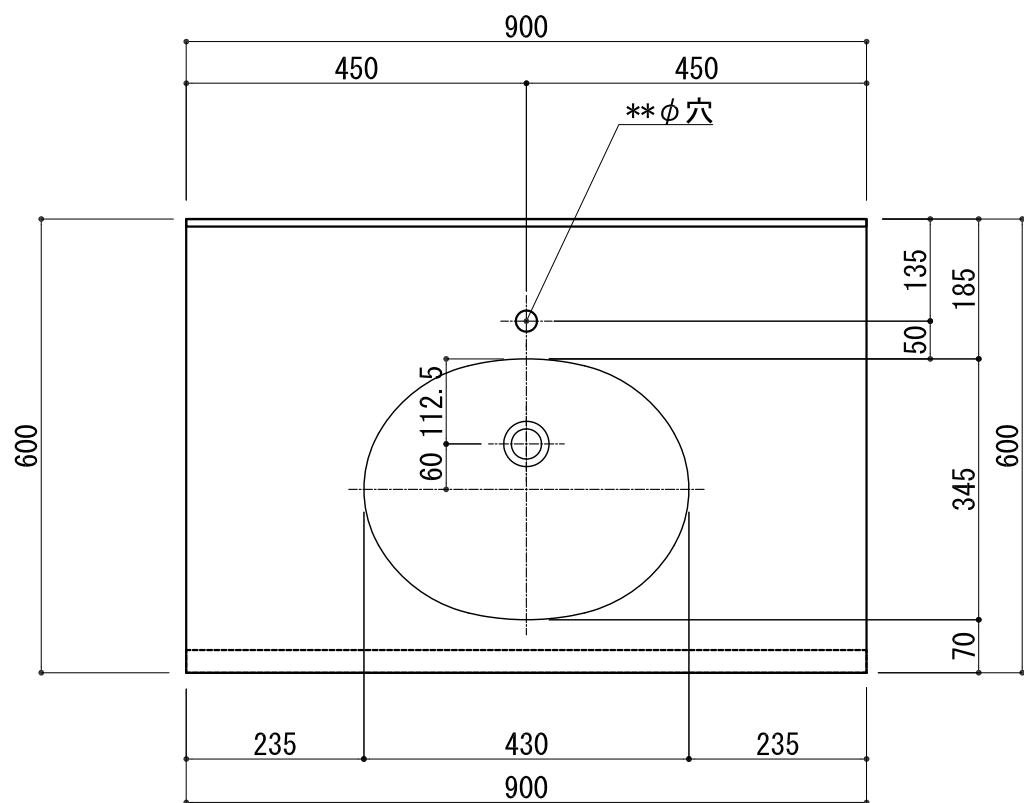

BHS-105A-1

品名	
天板(カウンター)	クラレ:ノーブルライト:白系単色 10t
天板裏貼り材	合板18t 桧木
洗面器(ボウル)	クラレ:ノーブルライト:白系単色 10t
ブラケット	L-500×270 アイボリー色
水栓金具	***
排水金具	***

BHS-105A-1 ブラケット取付

品名	
天板(カウンター)	クラレ:ノーブルライト:白系単色 10t
天板裏貼り材	合板18t 桧木
洗面器(ボウル)	クラレ:ノーブルライト:白系単色 10t
水栓	***
排水金具	***
側板	化粧パーティクルボード t=18mm 色:ホワイト
背板	化粧パーティクルボード t=18mm 色:ホワイト
目隠し板	化粧パーティクルボード t=18mm 色:ホワイト

BHS-105A-1 下台

品名	
天板(カウンター)	クラレ:ノーブルライト:白系単色 10t
天板裏貼り材	***
洗面器(ボウル)	クラレ:ノーブルライト:白系単色 10t
オーバーフロー	樹脂ホース付
水栓金具	***
排水金具	***

BHS-105A-1 オーバーフロー付き

品名	
天板(カウンター)	クラレ:ノーブルライト:白系単色 10t
天板裏貼り材	***
洗面器(ボウル)	クラレ:ノーブルライト:白系単色 10t
オーバーフロー	樹脂ホース付
ブラケット	L-500×270 アイボリー色
水栓金具	***
排水金具	***