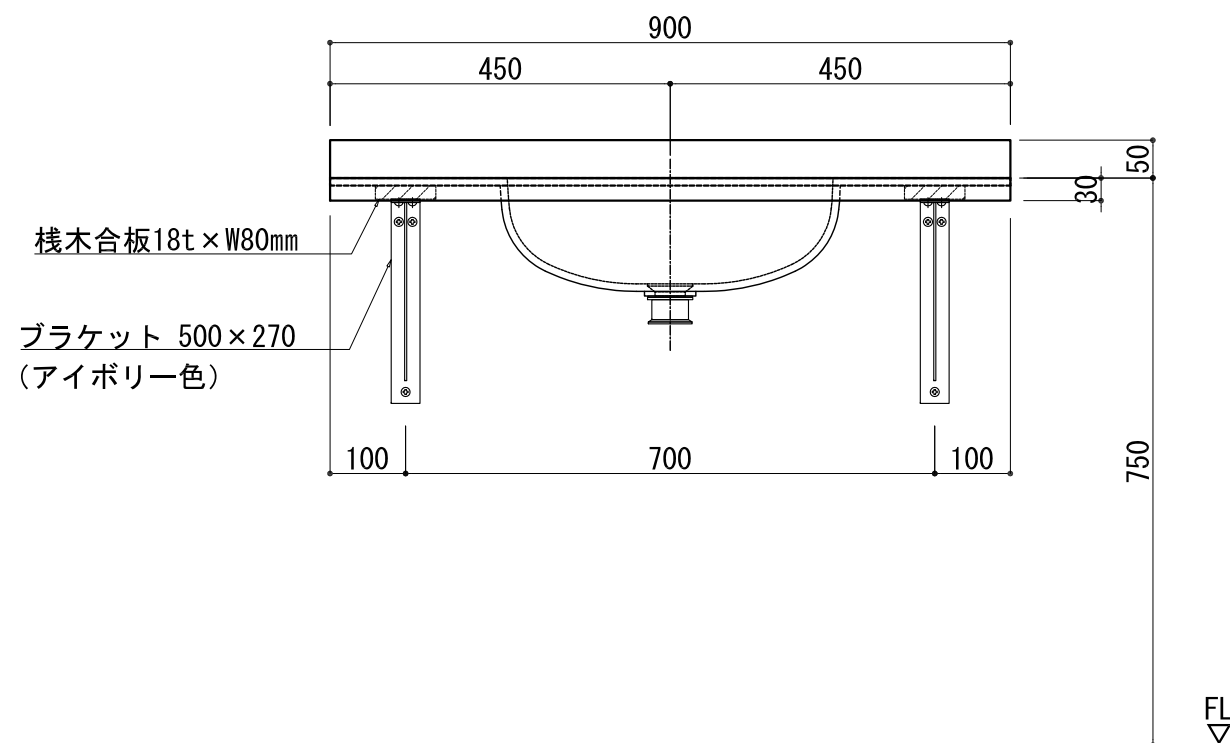

BHS-105A-1

品名	
天板(カウンター)	クラレ:ノーブルライト:白系単色 10t
天板裏貼り材	合板18t 桧木
洗面器(ボウル)	クラレ:ノーブルライト:白系単色 10t
ブラケット	L-500×270 アイボリー色
水栓金具	***
排水金具	***

BHS-105A-1 ブラケット取付

品名	
天板(カウンター)	クラレ:ノーブルライト:白系単色 10t
天板裏貼り材	合板18t 桧木
洗面器(ボウル)	クラレ:ノーブルライト:白系単色 10t
水栓	***
排水金具	***
側板	化粧パーティクルボード t=18mm 色:ホワイト
背板	化粧パーティクルボード t=18mm 色:ホワイト
目隠し板	化粧パーティクルボード t=18mm 色:ホワイト

BHS-105A-1 下台

品名	
天板(カウンター)	クラレ:ノーブルライト:白系単色 10t
天板裏貼り材	***
洗面器(ボウル)	クラレ:ノーブルライト:白系単色 10t
オーバーフロー	樹脂ホース付
水栓金具	***
排水金具	***

BHS-105A-1 オーバーフロー付き

品名	
天板(カウンター)	クラレ:ノーブルライト:白系単色 10t
天板裏貼り材	***
洗面器(ボウル)	クラレ:ノーブルライト:白系単色 10t
オーバーフロー	樹脂ホース付
ブラケット	L-500×270 アイボリー色
水栓金具	***
排水金具	***