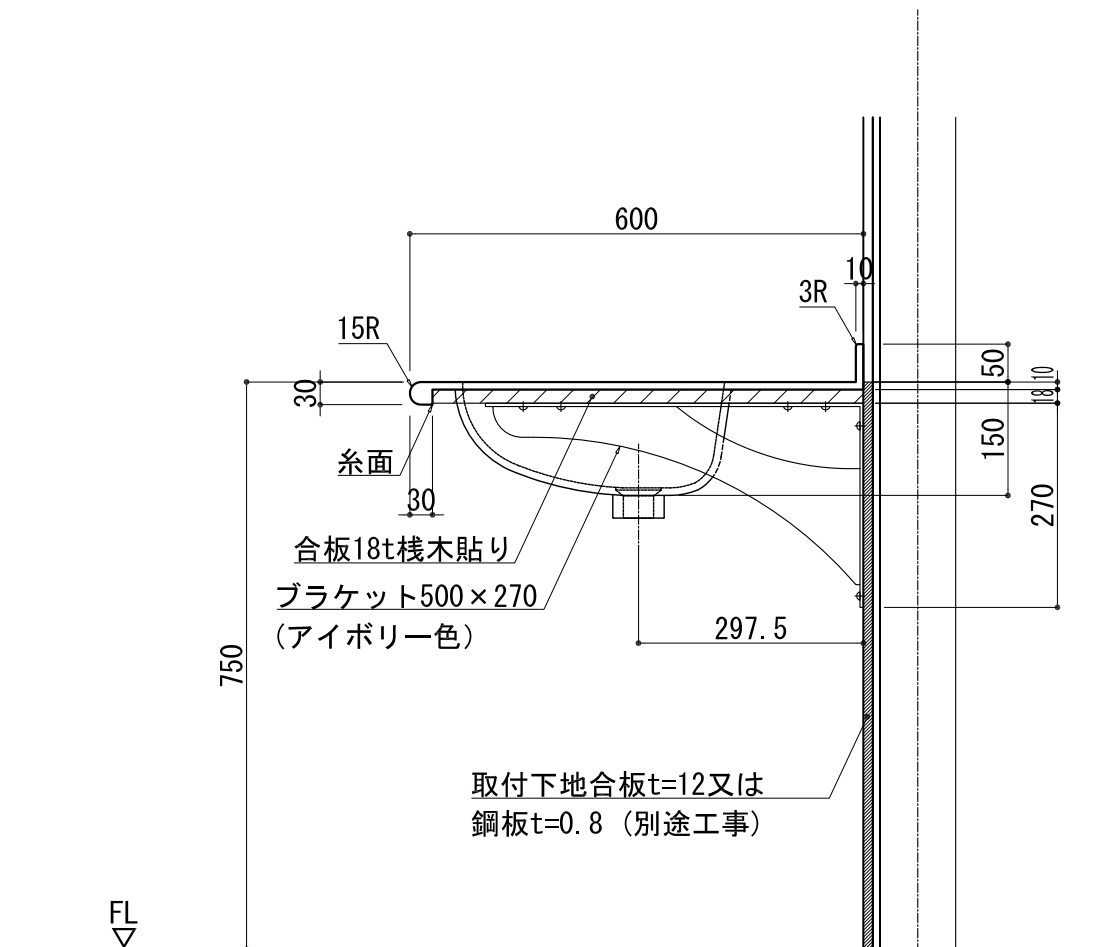

BHS-105A-1

品名	
天板(カウンター)	クラレ:ノーブルライト:白系単色 10t
天板裏貼り材	合板18t 桧木
洗面器(ボウル)	クラレ:ノーブルライト:白系単色 10t
ブラケット	L-500×270 アイボリー色
水栓金具	***
排水金具	***

BHS-105A-1 ブラケット取付

品名	
天板(カウンター)	クラレ:ノーブルライト:白系単色 10t
天板裏貼り材	合板18t 桧木
洗面器(ボウル)	クラレ:ノーブルライト:白系単色 10t
水栓	***
排水金具	***
側板	化粧パーティクルボード t=18mm 色:ホワイト
背板	化粧パーティクルボード t=18mm 色:ホワイト
目隠し板	化粧パーティクルボード t=18mm 色:ホワイト

BHS-105A-1 下台

品名	
天板(カウンター)	クラレ:ノーブルライト:白系単色 10t
天板裏貼り材	***
洗面器(ボウル)	クラレ:ノーブルライト:白系単色 10t
オーバーフロー	樹脂ホース付
水栓金具	***
排水金具	***

BHS-105A-1 オーバーフロー付き

品名	
天板(カウンター)	クラレ:ノーブルライト:白系単色 10t
天板裏貼り材	***
洗面器(ボウル)	クラレ:ノーブルライト:白系単色 10t
オーバーフロー	樹脂ホース付
ブラケット	L-500×270 アイボリー色
水栓金具	***
排水金具	***

BHS-105A-1 オーバーフロー付きブラケット取付