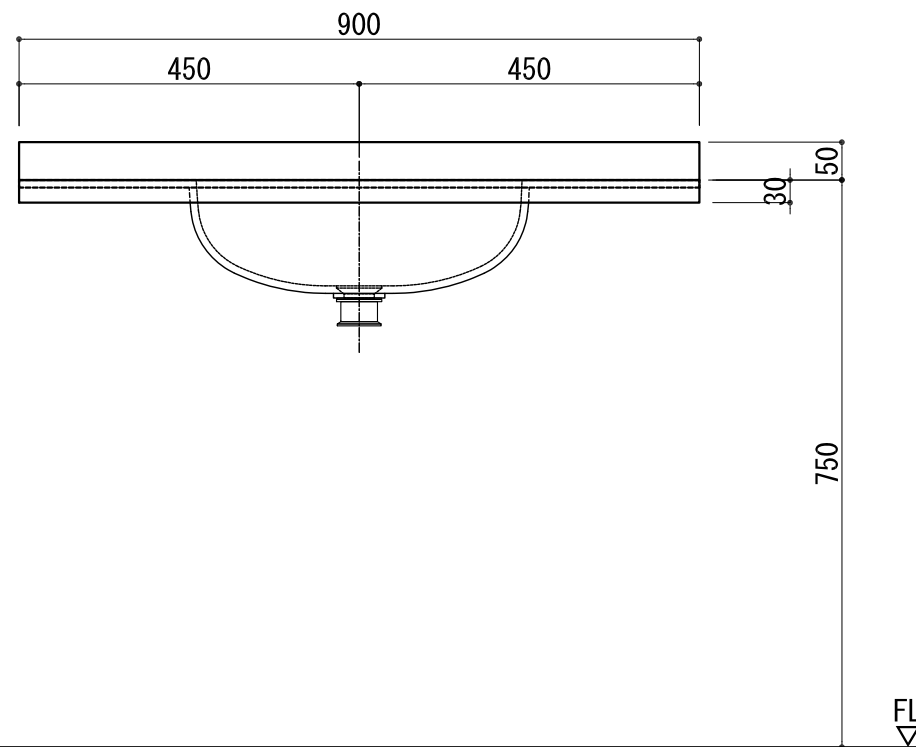

BHS-105A-1

品名	
天板(カウンター)	クラレ:ノーブルライト:白系単色 10t
天板裏貼り材	合板18t 桧木
洗面器(ボウル)	クラレ:ノーブルライト:白系単色 10t
ブラケット	L-500×270 アイボリー色
水栓金具	***
排水金具	***

BHS-105A-1 ブラケット取付

品名	
天板(カウンター)	クラレ:ノーブルライト:白系単色 10t
天板裏貼り材	合板18t 桧木
洗面器(ボウル)	クラレ:ノーブルライト:白系単色 10t
水栓	***
排水金具	***
側板	化粧パーティクルボード t=18mm 色:ホワイト
背板	化粧パーティクルボード t=18mm 色:ホワイト
目隠し板	化粧パーティクルボード t=18mm 色:ホワイト

BHS-105A-1 下台

品名	
天板(カウンター)	クラレ:ノーブルライト:白系単色 10t
天板裏貼り材	***
洗面器(ボウル)	クラレ:ノーブルライト:白系単色 10t
オーバーフロー	樹脂ホース付
水栓金具	***
排水金具	***

BHS-105A-1 オーバーフロー付き

品名	
天板(カウンター)	クラレ:ノーブルライト:白系単色 10t
天板裏貼り材	***
洗面器(ボウル)	クラレ:ノーブルライト:白系単色 10t
オーバーフロー	樹脂ホース付
ブラケット	L-500×270 アイボリー色
水栓金具	***
排水金具	***