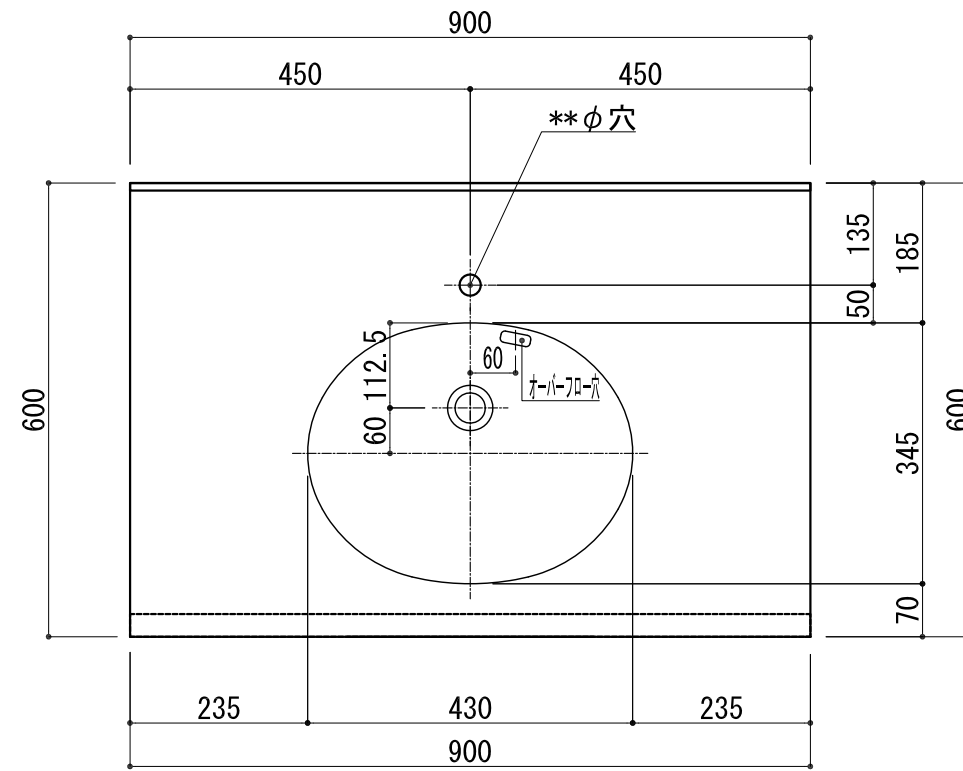

BHS-105A-1

品名	
天板(カウンター)	クラレ:ノーブルライト:白系単色 10t
天板裏貼り材	合板18t 桧木
洗面器(ボウル)	クラレ:ノーブルライト:白系単色 10t
ブラケット	L-500×270 アイボリー色
水栓金具	***
排水金具	***

BHS-105A-1 ブラケット取付

品名	
天板(カウンター)	クラレ:ノーブルライト:白系単色 10t
天板裏貼り材	合板18t 桧木
洗面器(ボウル)	クラレ:ノーブルライト:白系単色 10t
水栓	***
排水金具	***
側板	化粧パーティクルボード t=18mm 色:ホワイト
背板	化粧パーティクルボード t=18mm 色:ホワイト
目隠し板	化粧パーティクルボード t=18mm 色:ホワイト

BHS-105A-1 下台

品名	
天板(カウンター)	クラレ:ノーブルライト:白系単色 10t
天板裏貼り材	***
洗面器(ボウル)	クラレ:ノーブルライト:白系単色 10t
オーバーフロー	樹脂ホース付
水栓金具	***
排水金具	***

BHS-105A-1 オーバーフロー付き

品名	
天板(カウンター)	クラレ:ノーブルライト:白系単色 10t
天板裏貼り材	***
洗面器(ボウル)	クラレ:ノーブルライト:白系単色 10t
オーバーフロー	樹脂ホース付
ブラケット	L-500×270 アイボリー色
水栓金具	***
排水金具	***