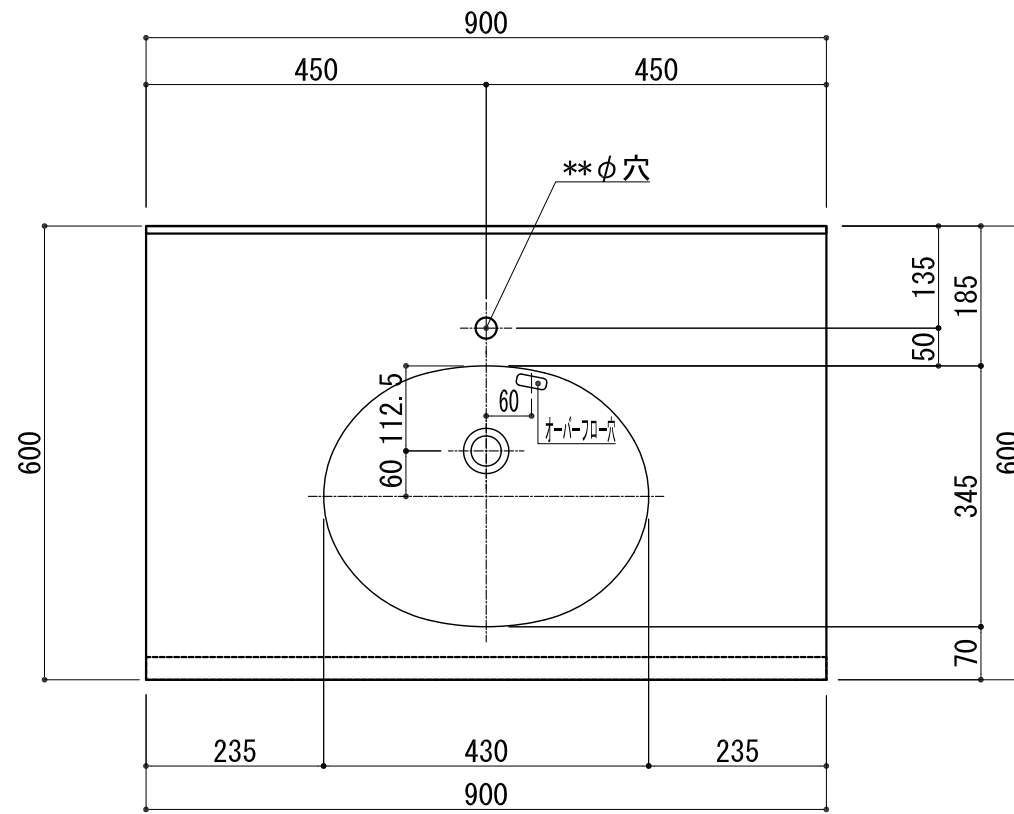

BHS-105A-1

品名	
天板(カウンター)	クラレ:ノーブルライト:白系単色 10t
天板裏貼り材	合板18t 桧木
洗面器(ボウル)	クラレ:ノーブルライト:白系単色 10t
ブラケット	L-500×270 アイボリー色
水栓金具	***
排水金具	***

BHS-105A-1 ブラケット取付

品名	
天板(カウンター)	クラレ:ノーブルライト:白系単色 10t
天板裏貼り材	合板18t 桧木
洗面器(ボウル)	クラレ:ノーブルライト:白系単色 10t
水栓	***
排水金具	***
側板	化粧パーティクルボード t=18mm 色:ホワイト
背板	化粧パーティクルボード t=18mm 色:ホワイト
目隠し板	化粧パーティクルボード t=18mm 色:ホワイト

BHS-105A-1 下台

品名	
天板(カウンター)	クラレ:ノーブルライト:白系単色 10t
天板裏貼り材	***
洗面器(ボウル)	クラレ:ノーブルライト:白系単色 10t
オーバーフロー	樹脂ホース付
水栓金具	***
排水金具	***

BHS-105A-1 オーバーフロー付き

品名	
天板(カウンター)	クラレ:ノーブルライト:白系単色 10t
天板裏貼り材	***
洗面器(ボウル)	クラレ:ノーブルライト:白系単色 10t
オーバーフロー	樹脂ホース付
ブラケット	L-500×270 アイボリー色
水栓金具	***
排水金具	***