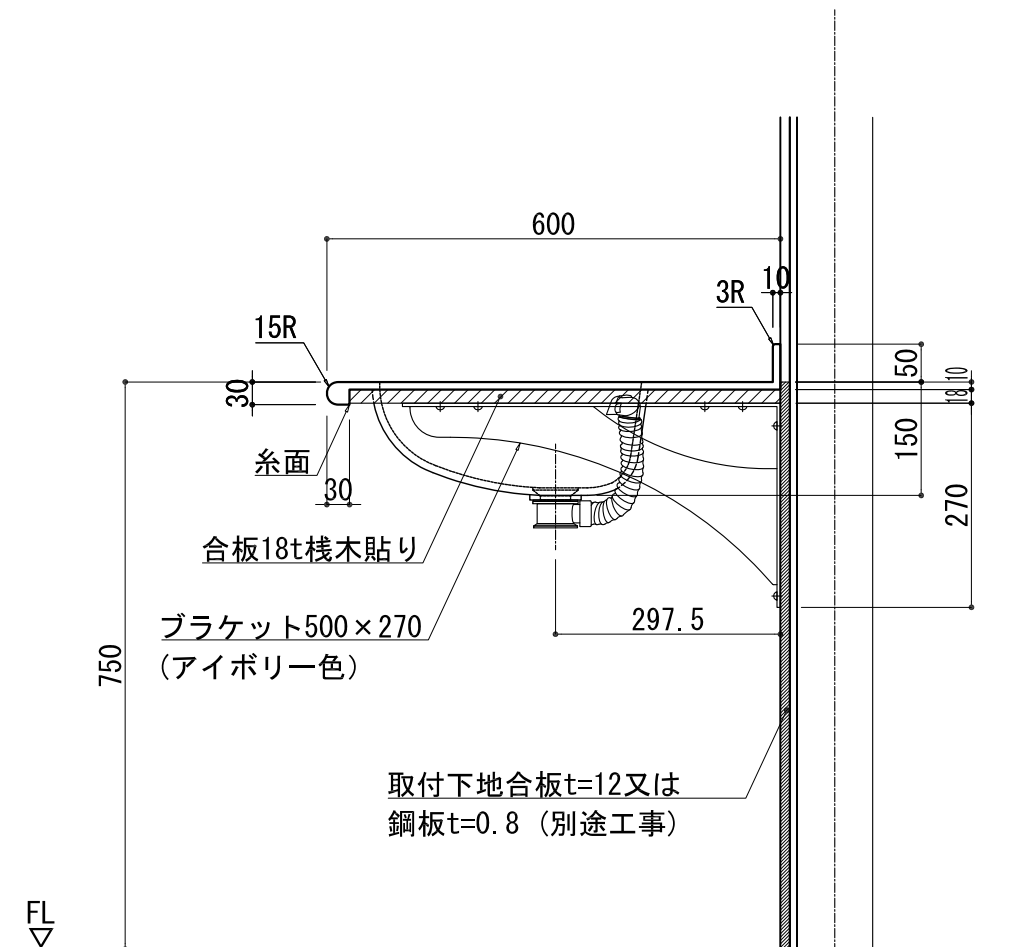

BHS-105A-1

品名	
天板(カウンター)	クラレ:ノーブルライト:白系単色 10t
天板裏貼り材	合板18t 桧木
洗面器(ボウル)	クラレ:ノーブルライト:白系単色 10t
ブラケット	L-500×270 アイボリー色
水栓金具	***
排水金具	***

BHS-105A-1 ブラケット取付

品名	
天板(カウンター)	クラレ:ノーブルライト:白系単色 10t
天板裏貼り材	合板18t 桧木
洗面器(ボウル)	クラレ:ノーブルライト:白系単色 10t
水栓	***
排水金具	***
側板	化粧パーティクルボード t=18mm 色:ホワイト
背板	化粧パーティクルボード t=18mm 色:ホワイト
目隠し板	化粧パーティクルボード t=18mm 色:ホワイト

BHS-105A-1 下台

品名	
天板(カウンター)	クラレ:ノーブルライト:白系単色 10t
天板裏貼り材	***
洗面器(ボウル)	クラレ:ノーブルライト:白系単色 10t
オーバーフロー	樹脂ホース付
水栓金具	***
排水金具	***

BHS-105A-1 オーバーフロー付き

品名	
天板(カウンター)	クラレ:ノーブルライト:白系単色 10t
天板裏貼り材	***
洗面器(ボウル)	クラレ:ノーブルライト:白系単色 10t
オーバーフロー	樹脂ホース付
ブラケット	L-500×270 アイボリー色
水栓金具	***
排水金具	***

BHS-105A-1 オーバーフロー付きブラケット取付