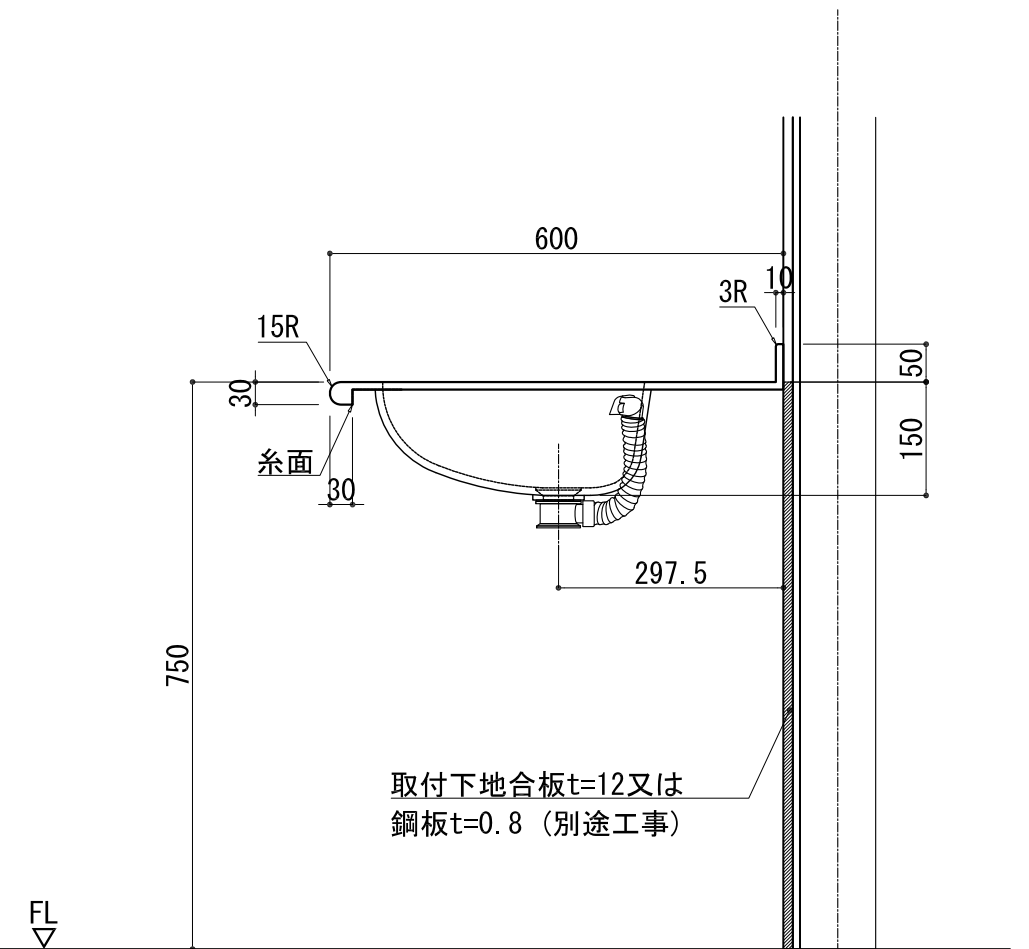

BHS-105A-1

品名	
天板(カウンター)	クラレ:ノーブルライト:白系単色 10t
天板裏貼り材	合板18t 桧木
洗面器(ボウル)	クラレ:ノーブルライト:白系単色 10t
ブラケット	L-500×270 アイボリー色
水栓金具	***
排水金具	***

BHS-105A-1 ブラケット取付

品名	
天板(カウンター)	クラレ:ノーブルライト:白系単色 10t
天板裏貼り材	合板18t 桧木
洗面器(ボウル)	クラレ:ノーブルライト:白系単色 10t
水栓	***
排水金具	***
側板	化粧パーティクルボード t=18mm 色:ホワイト
背板	化粧パーティクルボード t=18mm 色:ホワイト
目隠し板	化粧パーティクルボード t=18mm 色:ホワイト

BHS-105A-1 下台

品名	
天板(カウンター)	クラレ:ノーブルライト:白系単色 10t
天板裏貼り材	***
洗面器(ボウル)	クラレ:ノーブルライト:白系単色 10t
オーバーフロー	樹脂ホース付
水栓金具	***
排水金具	***

BHS-105A-1 オーバーフロー付き

品名	
天板(カウンター)	クラレ:ノーブルライト:白系単色 10t
天板裏貼り材	***
洗面器(ボウル)	クラレ:ノーブルライト:白系単色 10t
オーバーフロー	樹脂ホース付
ブラケット	L-500×270 アイボリー色
水栓金具	***
排水金具	***

BHS-105A-1 オーバーフロー付きブラケット取付