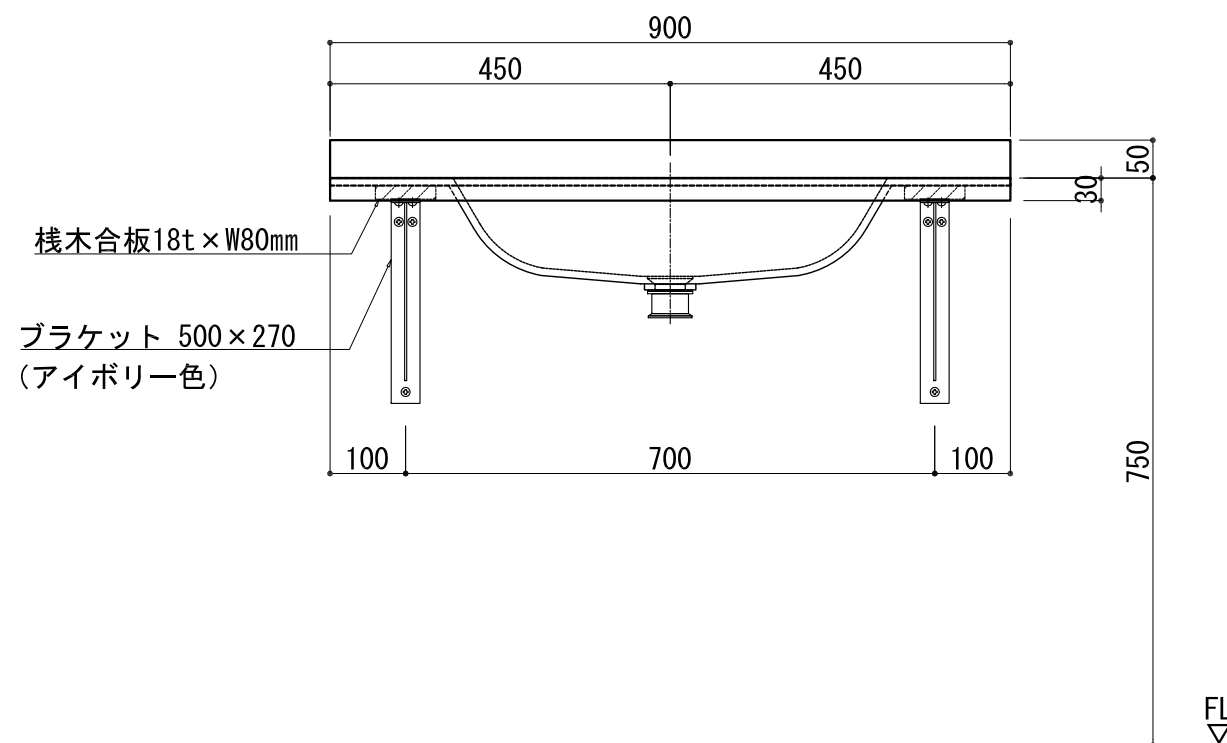

BHS-104B-1

品名	
天板(カウンター)	クラレ:ノーブルライト:白系単色 10t
天板裏貼り材	合板18t 桧木
洗面器(ボウル)	クラレ:ノーブルライト:白系単色 10t
ブラケット	L-500×270 アイボリー色
水栓金具	***
排水金具	***

BHS-104B-1 ブラケット取付

品名	
天板(カウンター)	クラレ: ノーブルライト: 白系単色 10t
天板裏貼り材	***
洗面器(ボウル)	クラレ: ノーブルライト: 白系単色 10t
オーバーフロー	樹脂ホース付
水栓金具	***
排水金具	***

BHS-104B-1 オーバーフロー付き

品名	
天板(カウンター)	クラレ:ノーブルライト:白系単色 10t
天板裏貼り材	合板18t 桧木
洗面器(ボウル)	クラレ:ノーブルライト:白系単色 10t
オーバーフロー	樹脂ホース付
ブラケット	L-500×270 アイボリー色
水栓金具	***
排水金具	***

BHS-104B-1 オーバーフロー付きブラケット取付