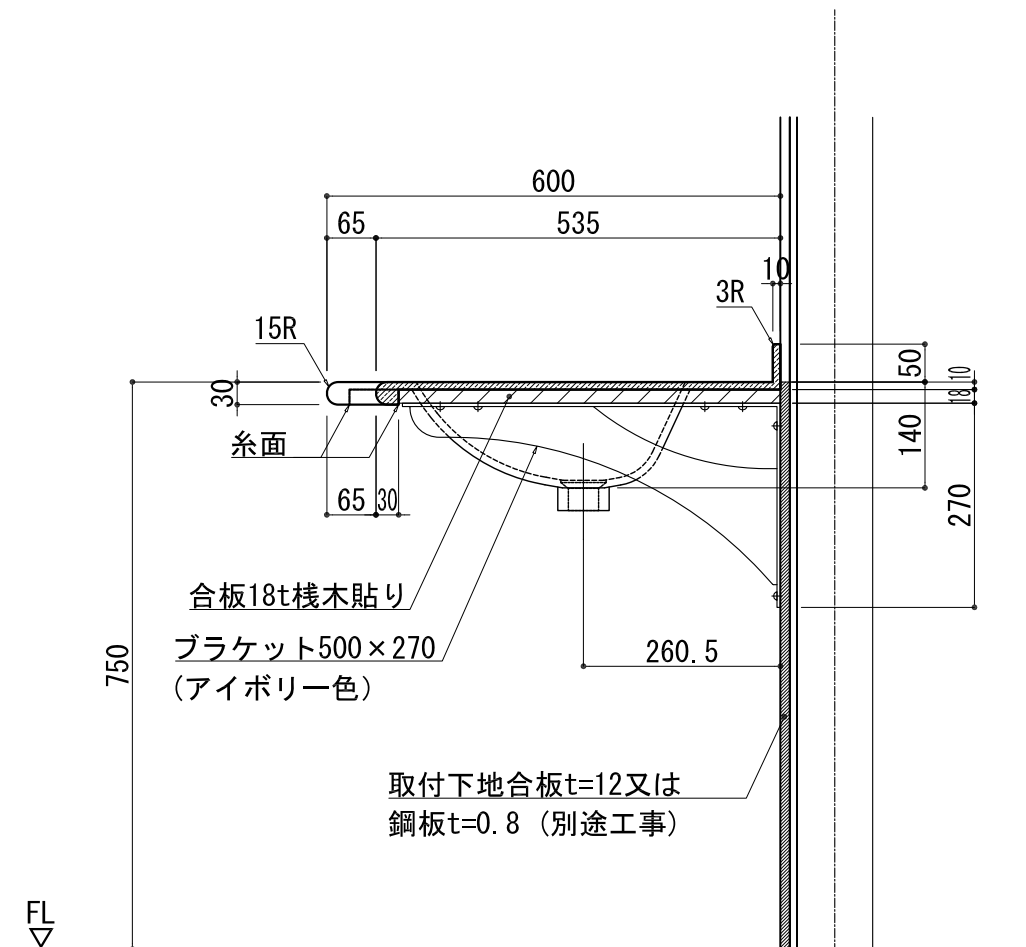

BHS-104B-1

品名	
天板(カウンター)	クラレ:ノーブルライト:白系単色 10t
天板裏貼り材	合板18t 桧木
洗面器(ボウル)	クラレ:ノーブルライト:白系単色 10t
ブラケット	L-500×270 アイボリー色
水栓金具	***
排水金具	***

BHS-104B-1 ブラケット取付

品名	
天板(カウンター)	クラレ: ノーブルライト: 白系単色 10t
天板裏貼り材	***
洗面器(ボウル)	クラレ: ノーブルライト: 白系単色 10t
オーバーフロー	樹脂ホース付
水栓金具	***
排水金具	***

BHS-104B-1 オーバーフロー付き

品名	
天板(カウンター)	クラレ:ノーブルライト:白系単色 10t
天板裏貼り材	合板18t 桧木
洗面器(ボウル)	クラレ:ノーブルライト:白系単色 10t
オーバーフロー	樹脂ホース付
ブラケット	L-500×270 アイボリー色
水栓金具	***
排水金具	***

BHS-104B-1 オーバーフロー付きブラケット取付