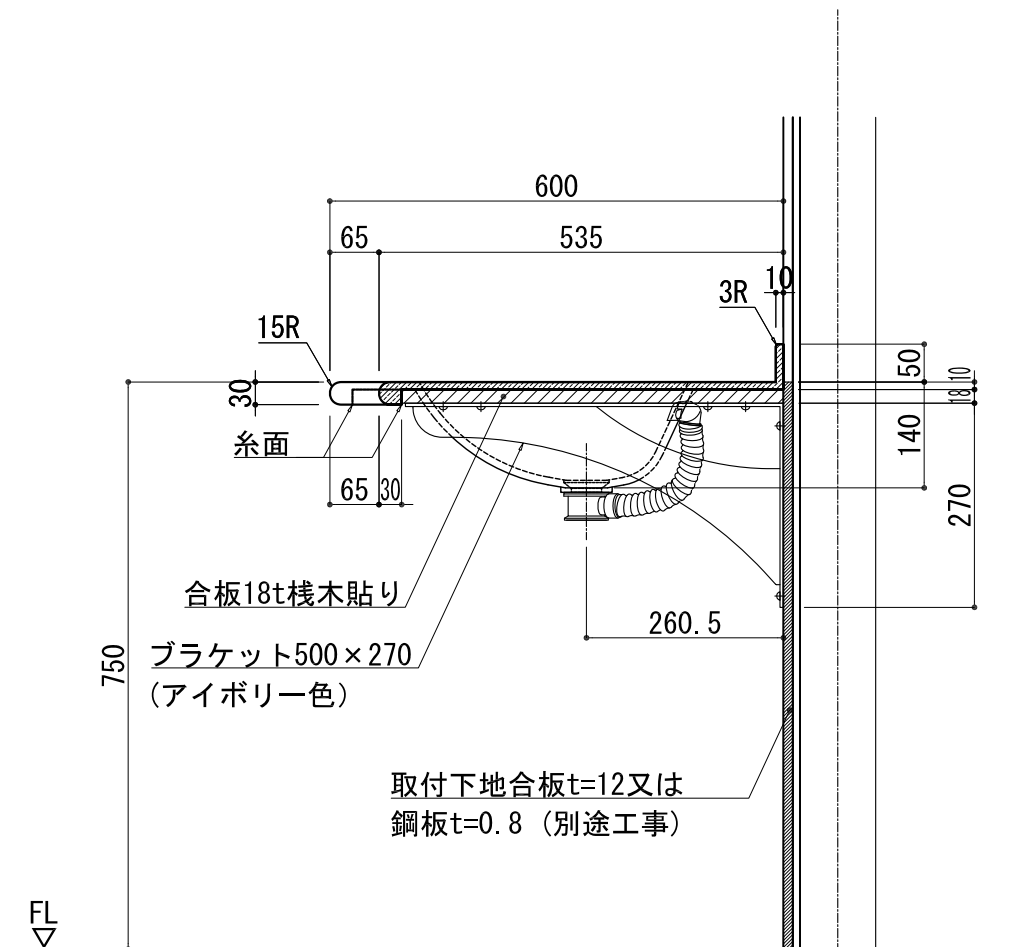

BHS-104B-1

品名	
天板(カウンター)	クラレ:ノーブルライト:白系単色 10t
天板裏貼り材	合板18t 桧木
洗面器(ボウル)	クラレ:ノーブルライト:白系単色 10t
ブラケット	L-500×270 アイボリー色
水栓金具	***
排水金具	***

BHS-104B-1 ブラケット取付

品名	
天板(カウンター)	クラレ: ノーブルライト: 白系単色 10t
天板裏貼り材	***
洗面器(ボウル)	クラレ: ノーブルライト: 白系単色 10t
オーバーフロー	樹脂ホース付
水栓金具	***
排水金具	***

BHS-104B-1 オーバーフロー付き

品名	
天板(カウンター)	クラレ:ノーブルライト:白系単色 10t
天板裏貼り材	合板18t 桧木
洗面器(ボウル)	クラレ:ノーブルライト:白系単色 10t
オーバーフロー	樹脂ホース付
ブラケット	L-500×270 アイボリー色
水栓金具	***
排水金具	***

BHS-104B-1 オーバーフロー付きブラケット取付