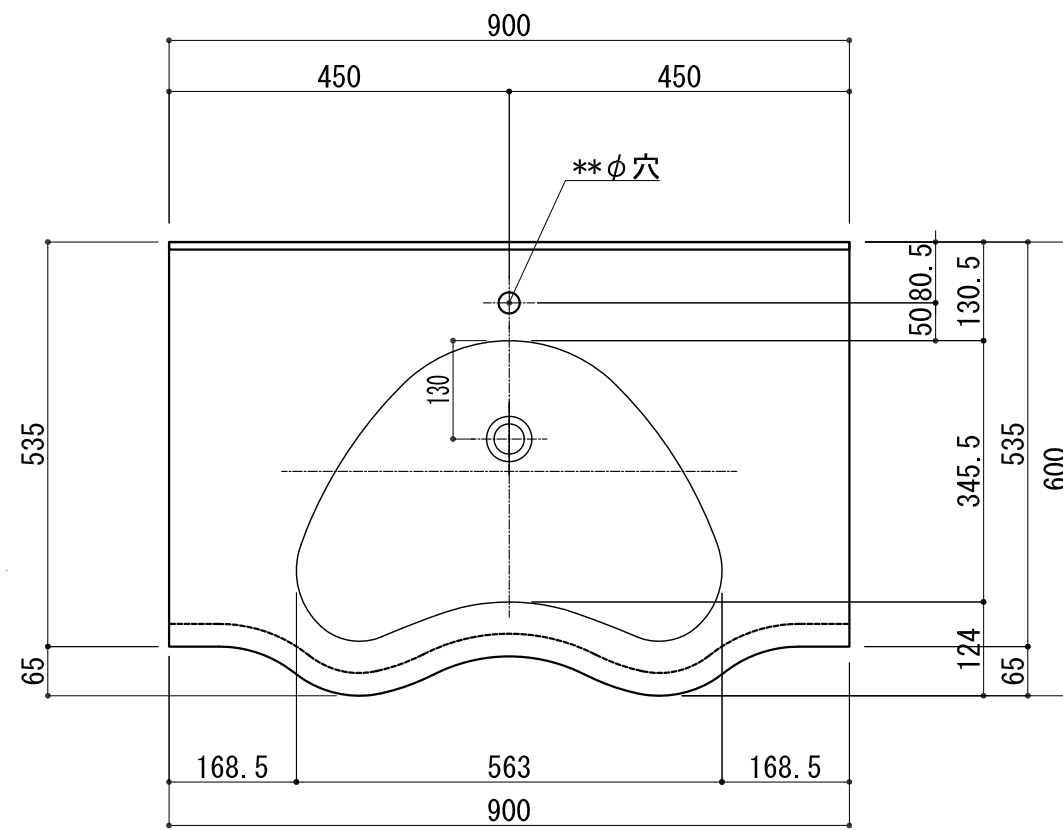

BHS-104B-1

品名	
天板(カウンター)	クラレ:ノーブルライト:白系単色 10t
天板裏貼り材	合板18t 桧木
洗面器(ボウル)	クラレ:ノーブルライト:白系単色 10t
ブラケット	L-500×270 アイボリー色
水栓金具	***
排水金具	***

BHS-104B-1 ブラケット取付

品名	
天板(カウンター)	クラレ: ノーブルライト: 白系単色 10t
天板裏貼り材	***
洗面器(ボウル)	クラレ: ノーブルライト: 白系単色 10t
オーバーフロー	樹脂ホース付
水栓金具	***
排水金具	***

BHS-104B-1 オーバーフロー付き

品名	
天板(カウンター)	クラレ:ノーブルライト:白系単色 10t
天板裏貼り材	合板18t 桧木
洗面器(ボウル)	クラレ:ノーブルライト:白系単色 10t
オーバーフロー	樹脂ホース付
ブラケット	L-500×270 アイボリー色
水栓金具	***
排水金具	***

BHS-104B-1 オーバーフロー付きブラケット取付