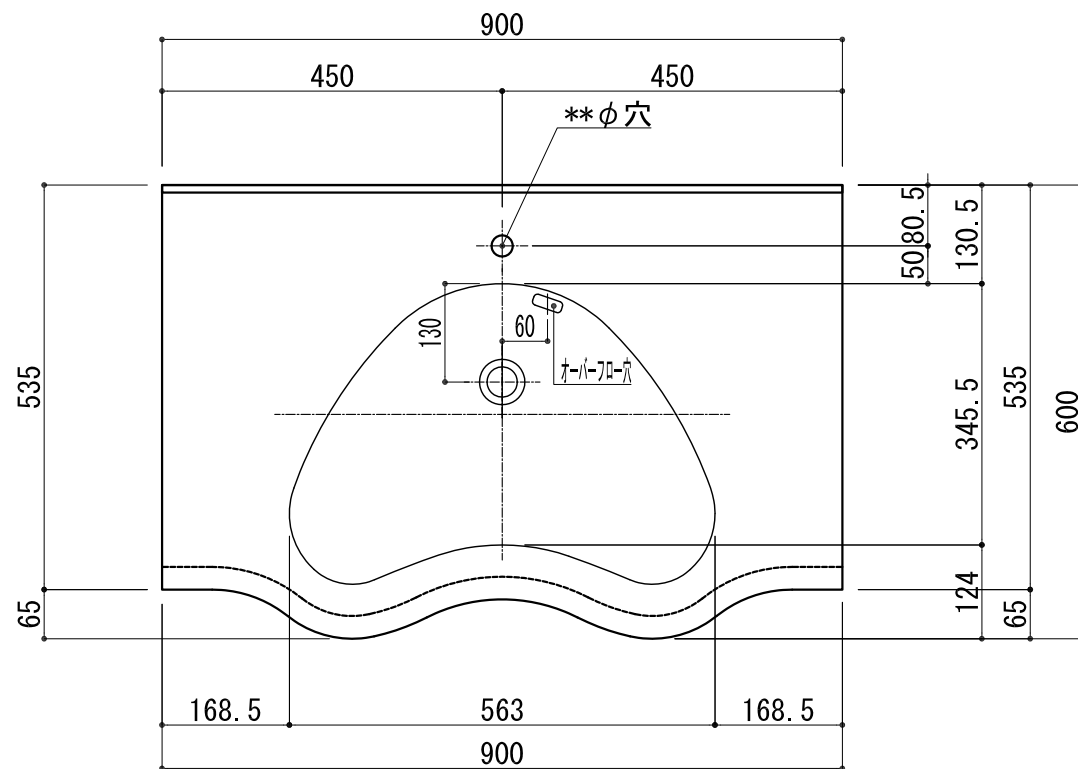

BHS-104B-1

品名	
天板(カウンター)	クラレ:ノーブルライト:白系単色 10t
天板裏貼り材	合板18t 桧木
洗面器(ボウル)	クラレ:ノーブルライト:白系単色 10t
ブラケット	L-500×270 アイボリー色
水栓金具	***
排水金具	***

BHS-104B-1 ブラケット取付

品名	
天板(カウンター)	クラレ: ノーブルライト: 白系単色 10t
天板裏貼り材	***
洗面器(ボウル)	クラレ: ノーブルライト: 白系単色 10t
オーバーフロー	樹脂ホース付
水栓金具	***
排水金具	***

BHS-104B-1 オーバーフロー付き

品名	
天板(カウンター)	クラレ:ノーブルライト:白系単色 10t
天板裏貼り材	合板18t 桧木
洗面器(ボウル)	クラレ:ノーブルライト:白系単色 10t
オーバーフロー	樹脂ホース付
ブラケット	L-500×270 アイボリー色
水栓金具	***
排水金具	***

BHS-104B-1 オーバーフロー付きブラケット取付