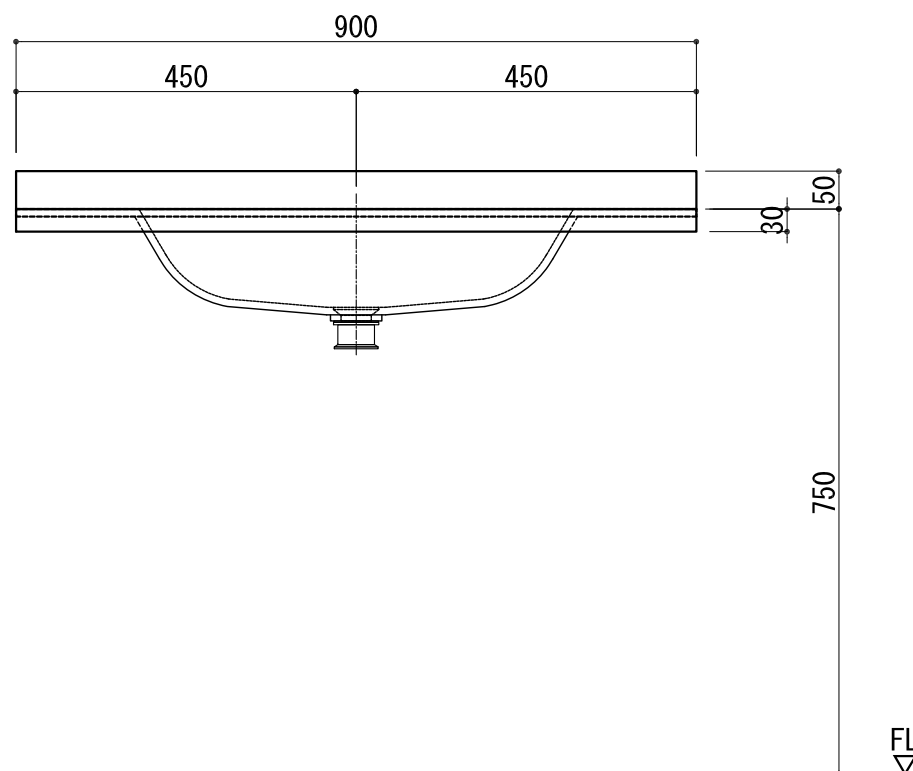

BHS-104B-1

品名	
天板(カウンター)	クラレ:ノーブルライト:白系単色 10t
天板裏貼り材	合板18t 桧木
洗面器(ボウル)	クラレ:ノーブルライト:白系単色 10t
ブラケット	L-500×270 アイボリー色
水栓金具	***
排水金具	***

BHS-104B-1 ブラケット取付

品名	
天板(カウンター)	クラレ: ノーブルライト: 白系単色 10t
天板裏貼り材	***
洗面器(ボウル)	クラレ: ノーブルライト: 白系単色 10t
オーバーフロー	樹脂ホース付
水栓金具	***
排水金具	***

BHS-104B-1 オーバーフロー付き

品名	
天板(カウンター)	クラレ:ノーブルライト:白系単色 10t
天板裏貼り材	合板18t 桧木
洗面器(ボウル)	クラレ:ノーブルライト:白系単色 10t
オーバーフロー	樹脂ホース付
ブラケット	L-500×270 アイボリー色
水栓金具	***
排水金具	***

BHS-104B-1 オーバーフロー付きブラケット取付