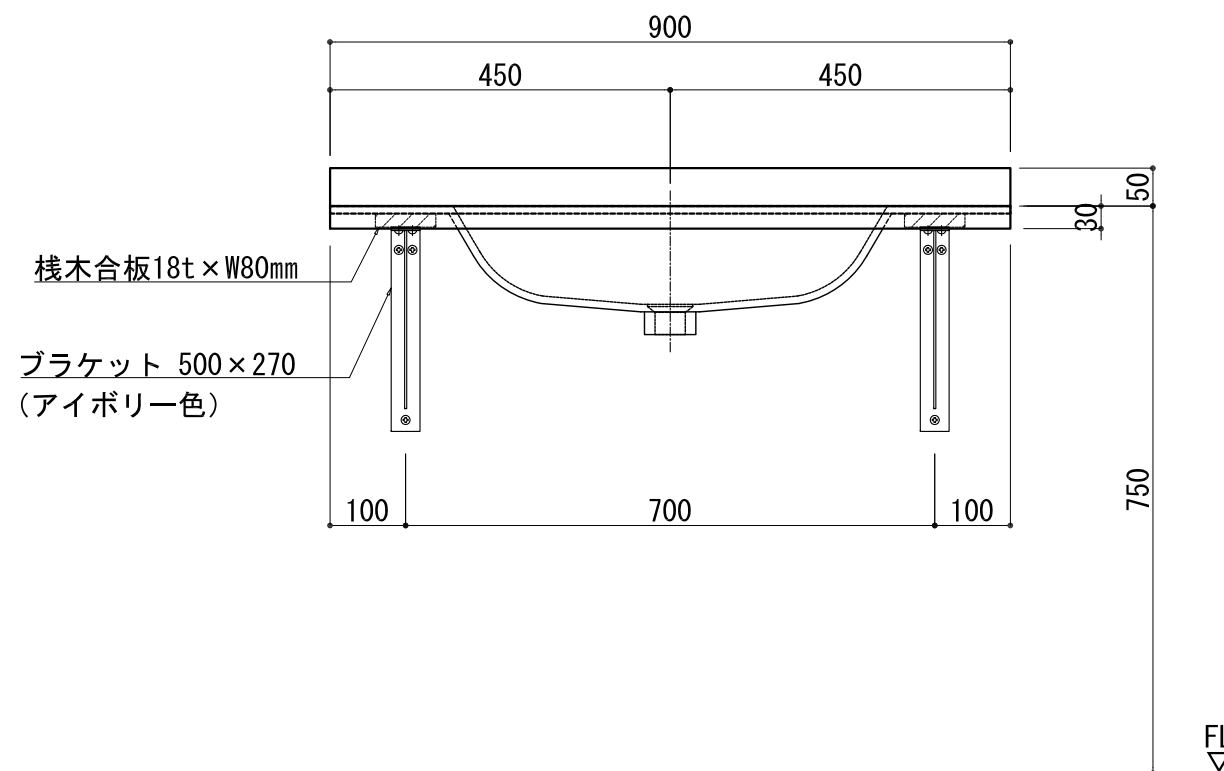

BHS-104B-1

品名	
天板(カウンター)	クラレ:ノーブルライト:白系単色 10t
天板裏貼り材	合板18t 桧木
洗面器(ボウル)	クラレ:ノーブルライト:白系単色 10t
ブラケット	L-500×270 アイボリー色
水栓金具	***
排水金具	***

BHS-104B-1 ブラケット取付

品名	
天板(カウンター)	クラレ: ノーブルライト: 白系単色 10t
天板裏貼り材	***
洗面器(ボウル)	クラレ: ノーブルライト: 白系単色 10t
オーバーフロー	樹脂ホース付
水栓金具	***
排水金具	***

BHS-104B-1 オーバーフロー付き

品名	
天板(カウンター)	クラレ:ノーブルライト:白系単色 10t
天板裏貼り材	合板18t 桧木
洗面器(ボウル)	クラレ:ノーブルライト:白系単色 10t
オーバーフロー	樹脂ホース付
ブラケット	L-500×270 アイボリー色
水栓金具	***
排水金具	***

BHS-104B-1 オーバーフロー付きブラケット取付