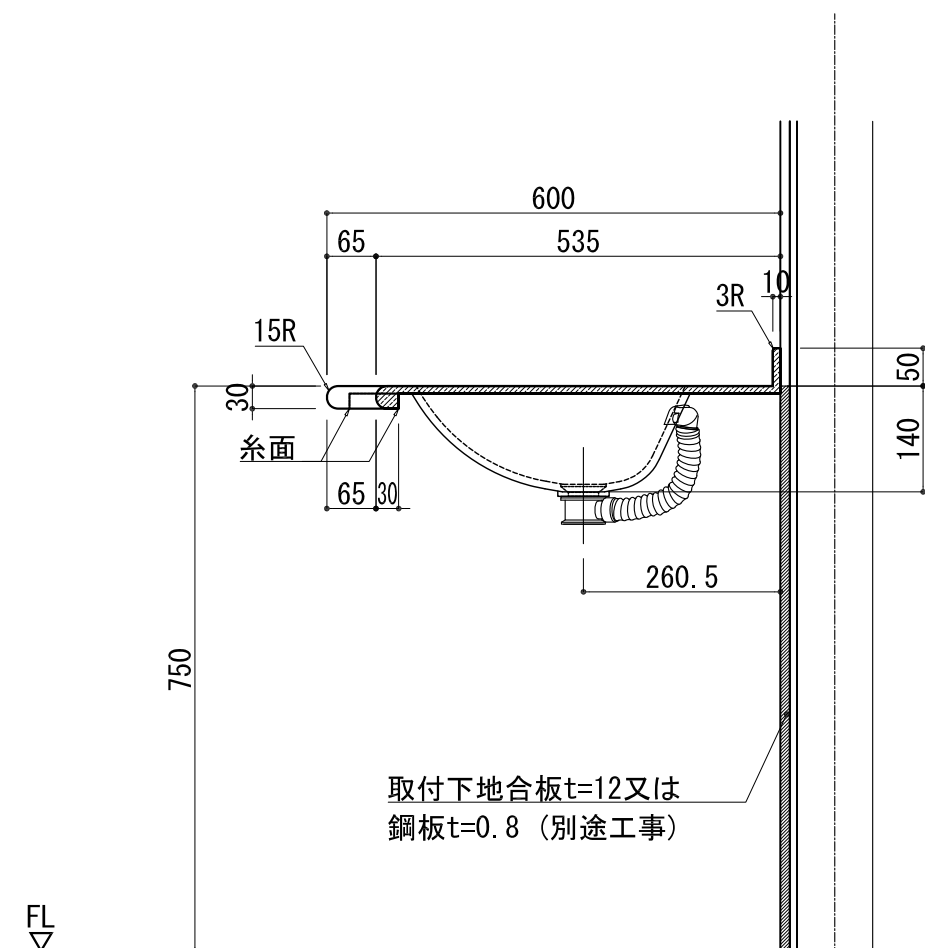

BHS-104B-1

品名	
天板(カウンター)	クラレ:ノーブルライト:白系単色 10t
天板裏貼り材	合板18t 桧木
洗面器(ボウル)	クラレ:ノーブルライト:白系単色 10t
ブラケット	L-500×270 アイボリー色
水栓金具	***
排水金具	***

BHS-104B-1 ブラケット取付

品名	
天板(カウンター)	クラレ: ノーブルライト: 白系単色 10t
天板裏貼り材	***
洗面器(ボウル)	クラレ: ノーブルライト: 白系単色 10t
オーバーフロー	樹脂ホース付
水栓金具	***
排水金具	***

BHS-104B-1 オーバーフロー付き

品名	
天板(カウンター)	クラレ:ノーブルライト:白系単色 10t
天板裏貼り材	合板18t 桧木
洗面器(ボウル)	クラレ:ノーブルライト:白系単色 10t
オーバーフロー	樹脂ホース付
ブラケット	L-500×270 アイボリー色
水栓金具	***
排水金具	***

BHS-104B-1 オーバーフロー付きブラケット取付