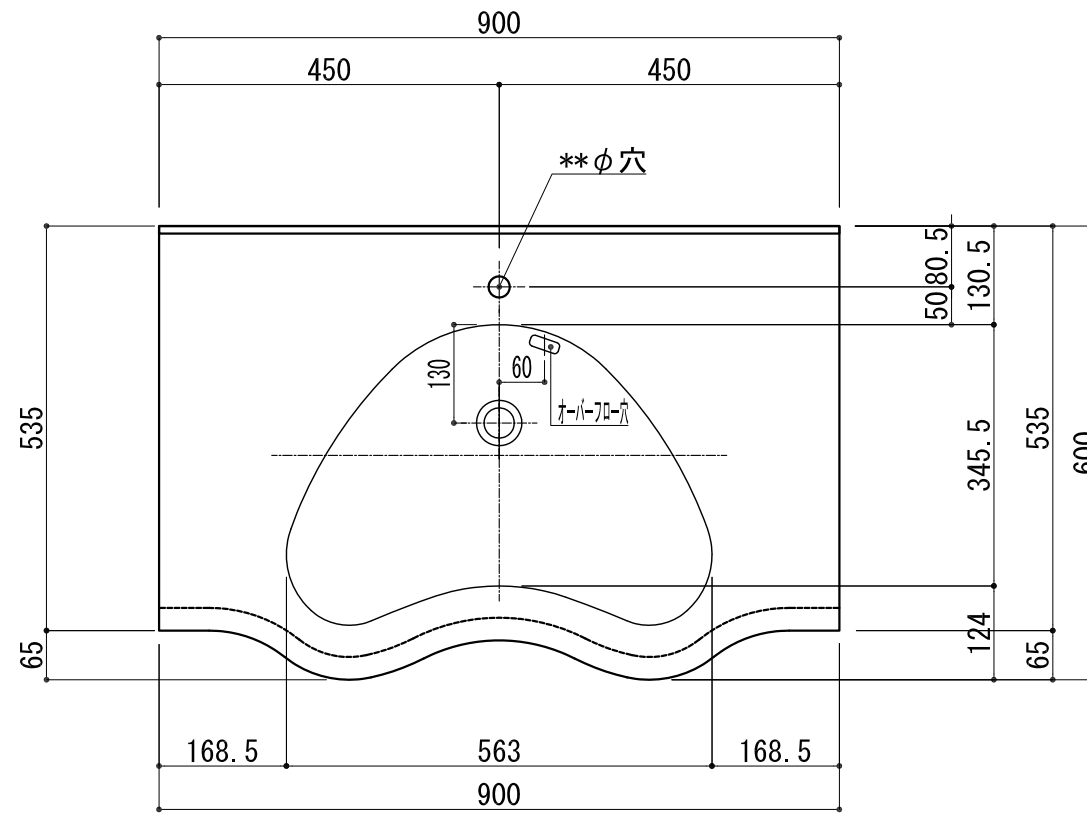

BHS-104B-1

品名	
天板(カウンター)	クラレ:ノーブルライト:白系単色 10t
天板裏貼り材	合板18t 桧木
洗面器(ボウル)	クラレ:ノーブルライト:白系単色 10t
ブラケット	L-500×270 アイボリー色
水栓金具	***
排水金具	***

BHS-104B-1 ブラケット取付

品名	
天板(カウンター)	クラレ: ノーブルライト: 白系単色 10t
天板裏貼り材	***
洗面器(ボウル)	クラレ: ノーブルライト: 白系単色 10t
オーバーフロー	樹脂ホース付
水栓金具	***
排水金具	***

BHS-104B-1 オーバーフロー付き

品名	
天板(カウンター)	クラレ:ノーブルライト:白系単色 10t
天板裏貼り材	合板18t 桧木
洗面器(ボウル)	クラレ:ノーブルライト:白系単色 10t
オーバーフロー	樹脂ホース付
ブラケット	L-500×270 アイボリー色
水栓金具	***
排水金具	***

BHS-104B-1 オーバーフロー付きブラケット取付