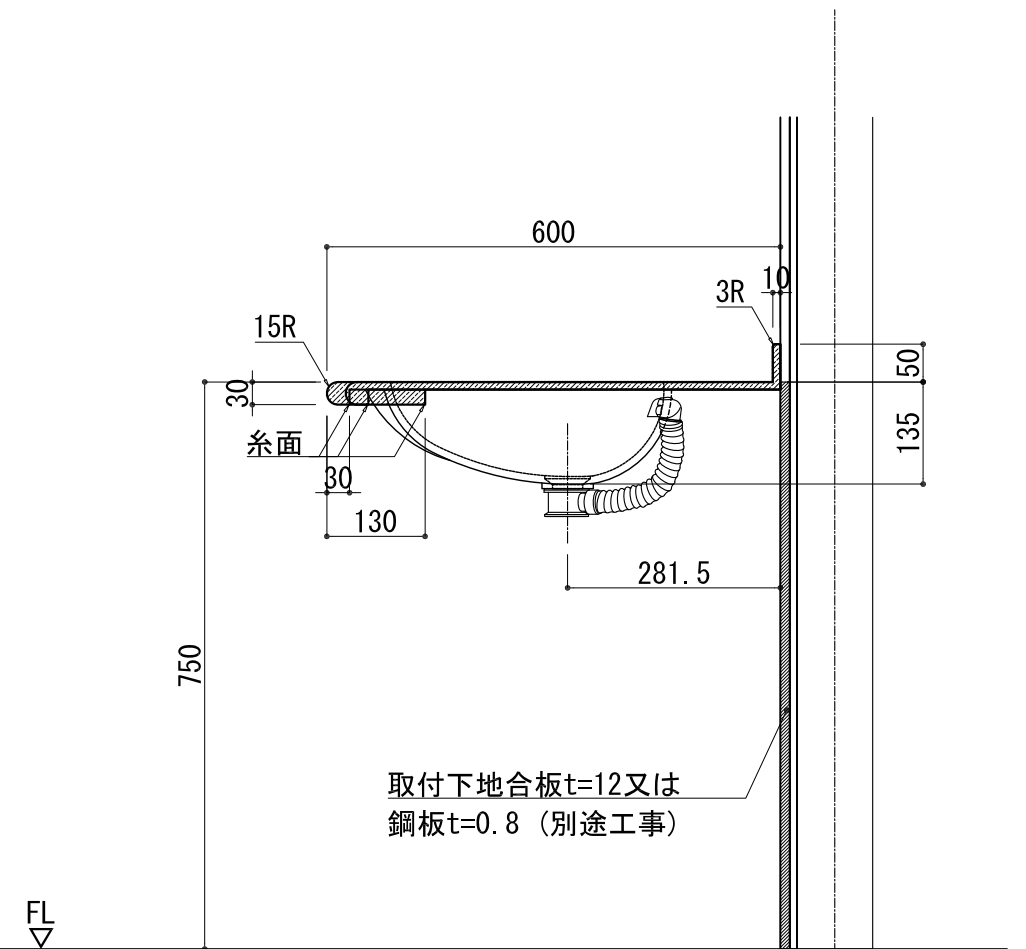

BHS-103D-1

品名	
天板(カウンター)	クラレ:ノーブルライト:白系単色 10t
天板裏貼り材	合板18t 桧木
洗面器(ボウル)	クラレ:ノーブルライト:白系単色 10t
ブラケット	L-500×270 アイボリー色
水栓金具	***
排水金具	***

## BHS-103B-1 ブラケット取付

品名	
天板(カウンター)	クラレ:ノーブルライト:白系単色 10t
天板裏貼り材	***
洗面器(ボウル)	クラレ:ノーブルライト:白系単色 10t
オーバーフロー	樹脂ホース付
水栓金具	***
排水金具	***

BHS-103B-1 オーバーフロー付き

品名	
天板(カウンター)	クラレ:ノーブルライト:白系単色 10t
天板裏貼り材	合板18t 桧木
洗面器(ボウル)	クラレ:ノーブルライト:白系単色 10t
オーバーフロー	樹脂ホース付
ブラケット	L-500×270 アイボリー色
水栓金具	***
排水金具	***