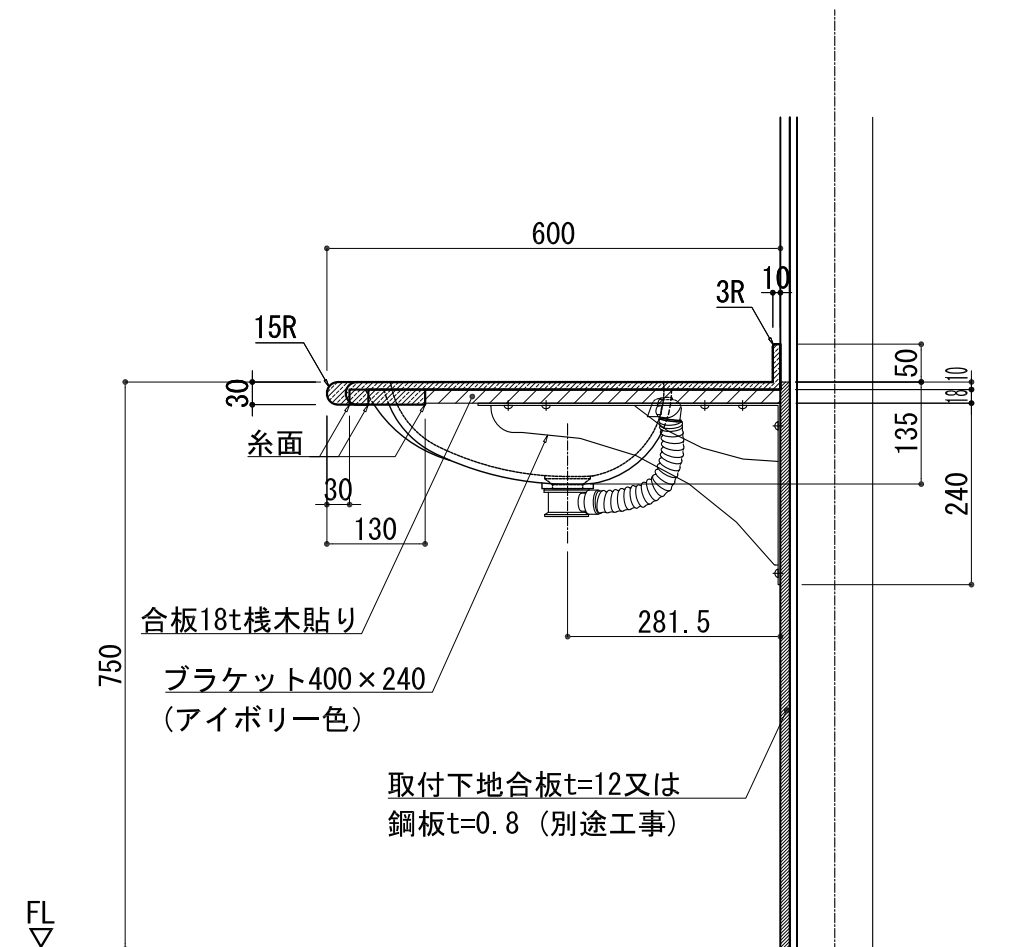

BHS-103D-1

品名	
天板(カウンター)	クラレ:ノーブルライト:白系単色 10t
天板裏貼り材	合板18t 桧木
洗面器(ボウル)	クラレ:ノーブルライト:白系単色 10t
ブラケット	L-500×270 アイボリー色
水栓金具	***
排水金具	***

## BHS-103B-1 ブラケット取付

品名	
天板(カウンター)	クラレ:ノーブルライト:白系単色 10t
天板裏貼り材	***
洗面器(ボウル)	クラレ:ノーブルライト:白系単色 10t
オーバーフロー	樹脂ホース付
水栓金具	***
排水金具	***

BHS-103B-1 オーバーフロー付き

品名	
天板(カウンター)	クラレ:ノーブルライト:白系単色 10t
天板裏貼り材	合板18t 桧木
洗面器(ボウル)	クラレ:ノーブルライト:白系単色 10t
オーバーフロー	樹脂ホース付
ブラケット	L-500×270 アイボリー色
水栓金具	***
排水金具	***

# BHS-103B-1 オーバーフロー付きブラケット取付