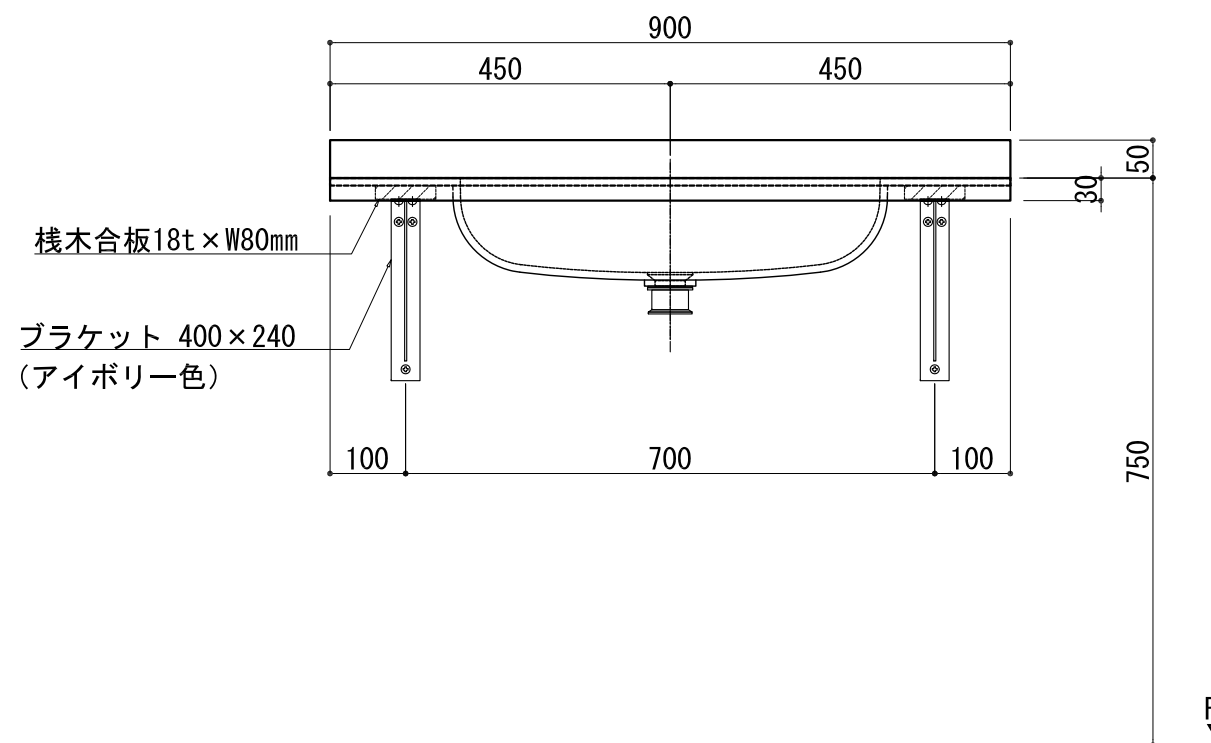

BHS-103D-1

品名	
天板(カウンター)	クラレ:ノーブルライト:白系単色 10t
天板裏貼り材	合板18t 桧木
洗面器(ボウル)	クラレ:ノーブルライト:白系単色 10t
ブラケット	L-500×270 アイボリー色
水栓金具	***
排水金具	***

## BHS-103B-1 ブラケット取付

品名	
天板(カウンター)	クラレ:ノーブルライト:白系単色 10t
天板裏貼り材	***
洗面器(ボウル)	クラレ:ノーブルライト:白系単色 10t
オーバーフロー	樹脂ホース付
水栓金具	***
排水金具	***

BHS-103B-1 オーバーフロー付き

品名	
天板(カウンター)	クラレ:ノーブルライト:白系単色 10t
天板裏貼り材	合板18t 桧木
洗面器(ボウル)	クラレ:ノーブルライト:白系単色 10t
オーバーフロー	樹脂ホース付
ブラケット	L-500×270 アイボリー色
水栓金具	***
排水金具	***