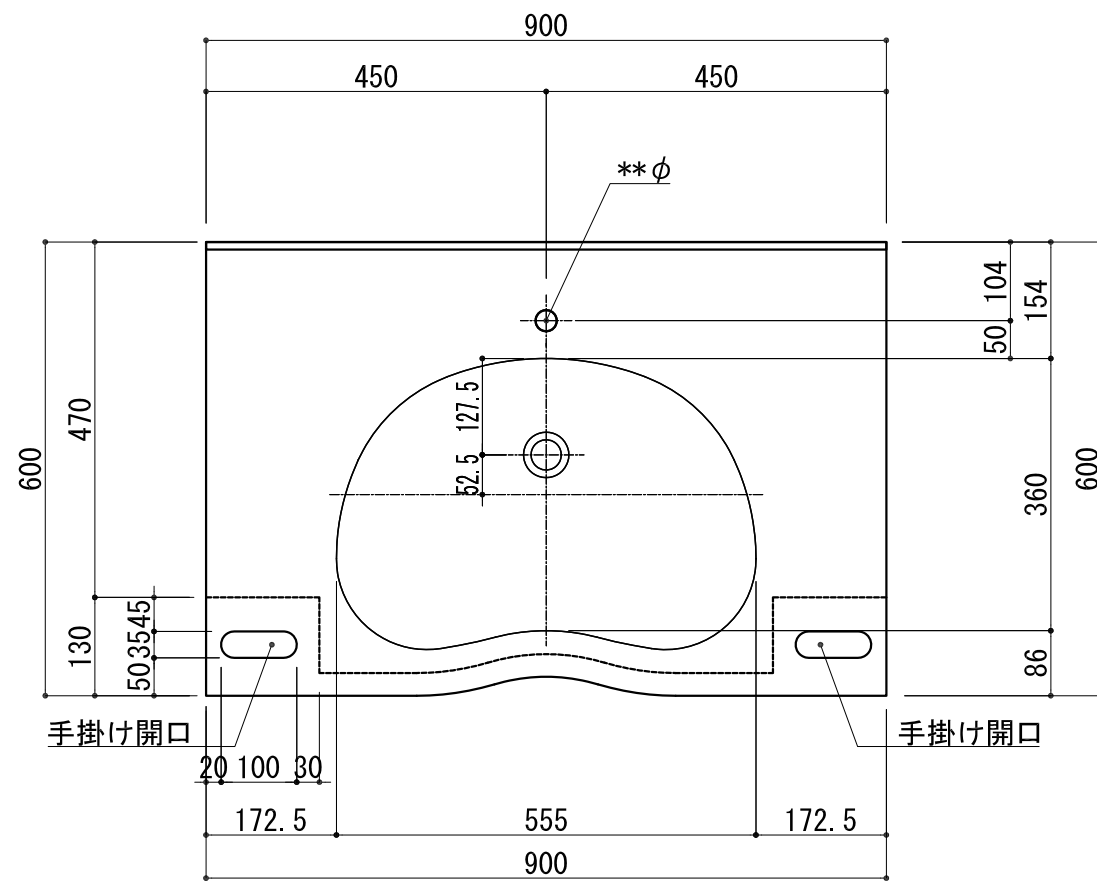

BHS-103D-1

品名	
天板(カウンター)	クラレ:ノーブルライト:白系単色 10t
天板裏貼り材	合板18t 桧木
洗面器(ボウル)	クラレ:ノーブルライト:白系単色 10t
ブラケット	L-500×270 アイボリー色
水栓金具	***
排水金具	***

## BHS-103B-1 ブラケット取付

品名	
天板(カウンター)	クラレ:ノーブルライト:白系単色 10t
天板裏貼り材	***
洗面器(ボウル)	クラレ:ノーブルライト:白系単色 10t
オーバーフロー	樹脂ホース付
水栓金具	***
排水金具	***

BHS-103B-1 オーバーフロー付き

品名	
天板(カウンター)	クラレ:ノーブルライト:白系単色 10t
天板裏貼り材	合板18t 桧木
洗面器(ボウル)	クラレ:ノーブルライト:白系単色 10t
オーバーフロー	樹脂ホース付
ブラケット	L-500×270 アイボリー色
水栓金具	***
排水金具	***