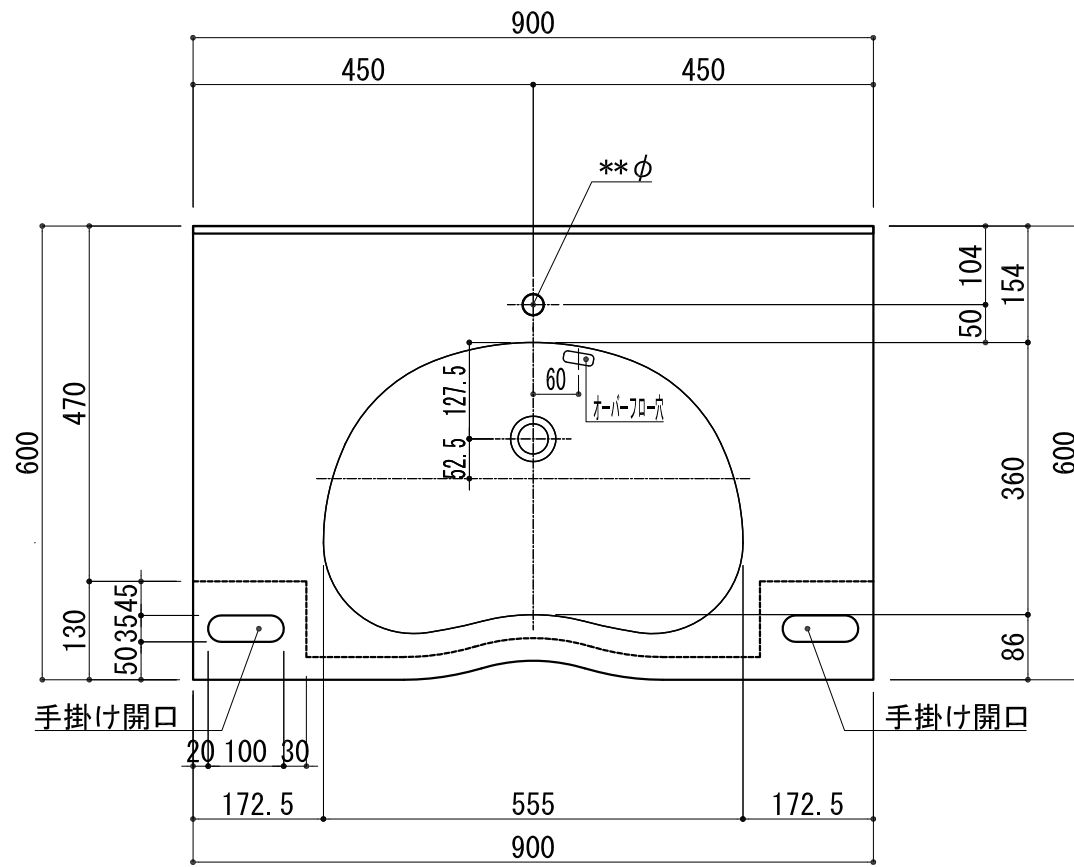

BHS-103D-1

品名	
天板(カウンター)	クラレ:ノーブルライト:白系単色 10t
天板裏貼り材	合板18t 桧木
洗面器(ボウル)	クラレ:ノーブルライト:白系単色 10t
ブラケット	L-500×270 アイボリー色
水栓金具	***
排水金具	***

## BHS-103B-1 ブラケット取付

品名	
天板(カウンター)	クラレ:ノーブルライト:白系単色 10t
天板裏貼り材	***
洗面器(ボウル)	クラレ:ノーブルライト:白系単色 10t
オーバーフロー	樹脂ホース付
水栓金具	***
排水金具	***

BHS-103B-1 オーバーフロー付き

品名	
天板(カウンター)	クラレ:ノーブルライト:白系単色 10t
天板裏貼り材	合板18t 桧木
洗面器(ボウル)	クラレ:ノーブルライト:白系単色 10t
オーバーフロー	樹脂ホース付
ブラケット	L-500×270 アイボリー色
水栓金具	***
排水金具	***