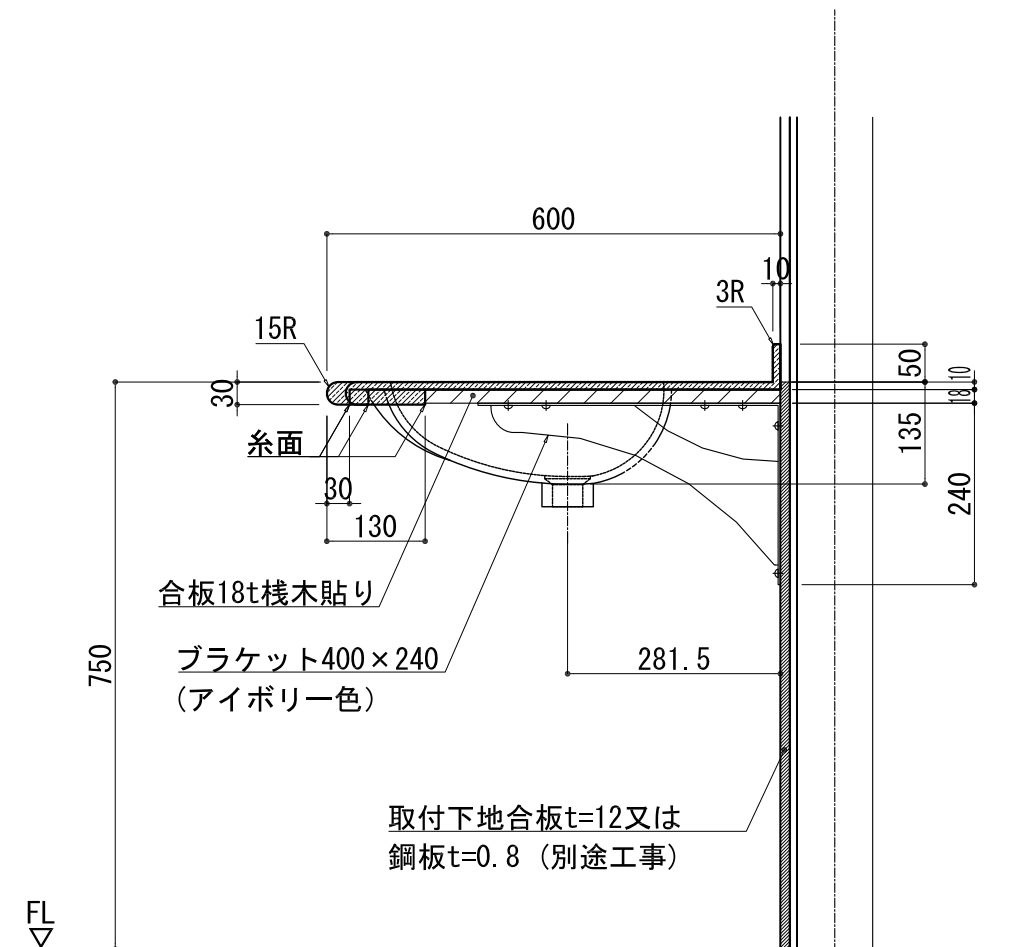

BHS-103D-1

品名	
天板(カウンター)	クラレ:ノーブルライト:白系単色 10t
天板裏貼り材	合板18t 桧木
洗面器(ボウル)	クラレ:ノーブルライト:白系単色 10t
ブラケット	L-500×270 アイボリー色
水栓金具	***
排水金具	***

## BHS-103B-1 ブラケット取付

品名	
天板(カウンター)	クラレ:ノーブルライト:白系単色 10t
天板裏貼り材	***
洗面器(ボウル)	クラレ:ノーブルライト:白系単色 10t
オーバーフロー	樹脂ホース付
水栓金具	***
排水金具	***

BHS-103B-1 オーバーフロー付き

品名	
天板(カウンター)	クラレ:ノーブルライト:白系単色 10t
天板裏貼り材	合板18t 桧木
洗面器(ボウル)	クラレ:ノーブルライト:白系単色 10t
オーバーフロー	樹脂ホース付
ブラケット	L-500×270 アイボリー色
水栓金具	***
排水金具	***

# BHS-103B-1 オーバーフロー付きブラケット取付