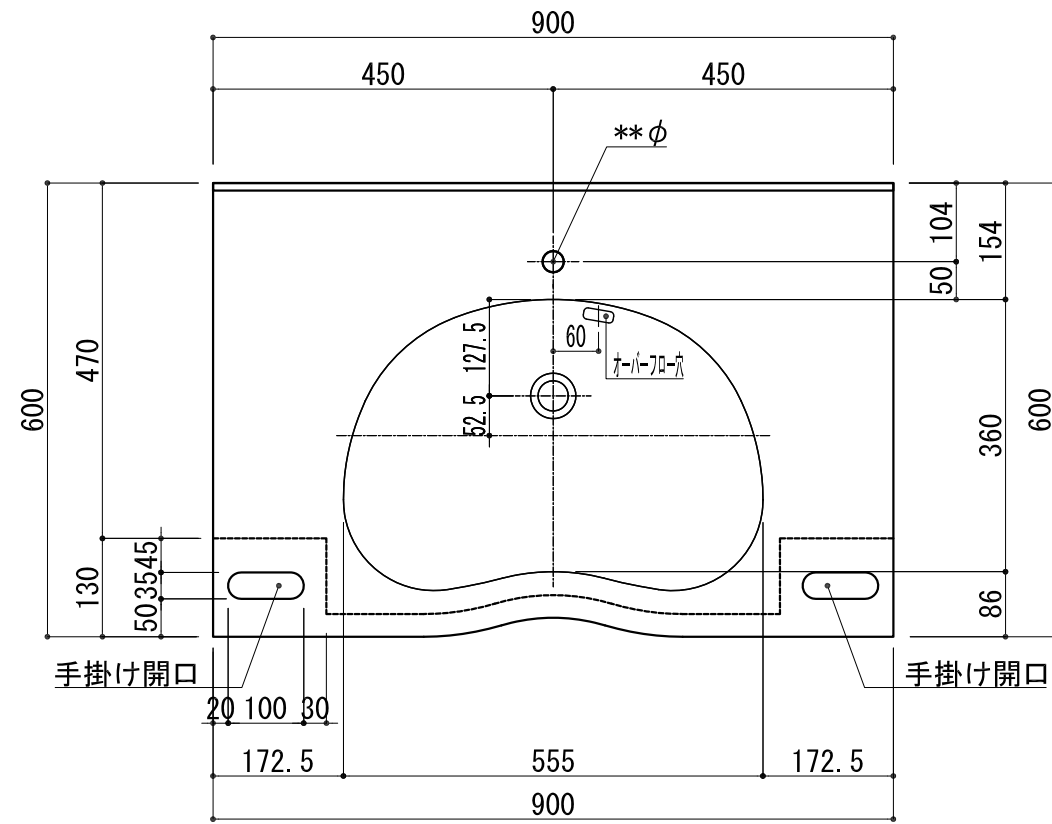

BHS-103D-1

品名	
天板(カウンター)	クラレ:ノーブルライト:白系単色 10t
天板裏貼り材	合板18t 桧木
洗面器(ボウル)	クラレ:ノーブルライト:白系単色 10t
ブラケット	L-500×270 アイボリー色
水栓金具	***
排水金具	***

## BHS-103B-1 ブラケット取付

品名	
天板(カウンター)	クラレ:ノーブルライト:白系単色 10t
天板裏貼り材	***
洗面器(ボウル)	クラレ:ノーブルライト:白系単色 10t
オーバーフロー	樹脂ホース付
水栓金具	***
排水金具	***

BHS-103B-1 オーバーフロー付き

品名	
天板(カウンター)	クラレ:ノーブルライト:白系単色 10t
天板裏貼り材	合板18t 桧木
洗面器(ボウル)	クラレ:ノーブルライト:白系単色 10t
オーバーフロー	樹脂ホース付
ブラケット	L-500×270 アイボリー色
水栓金具	***
排水金具	***