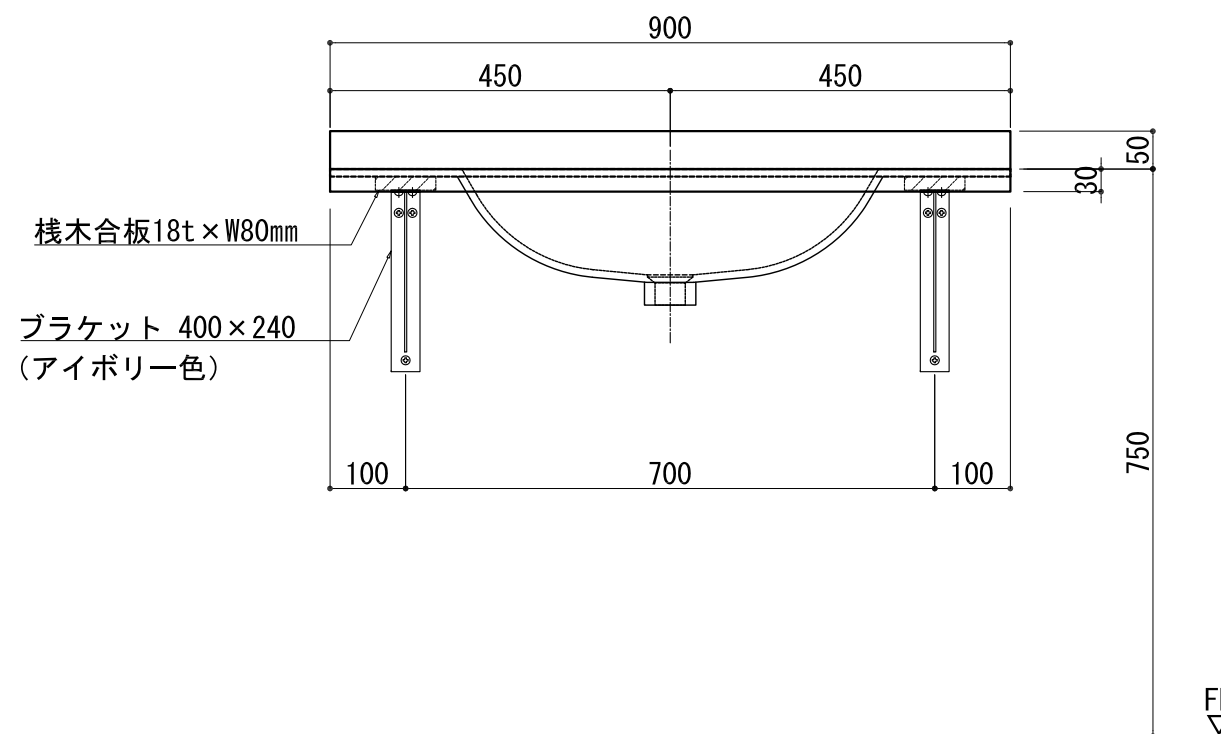

BHS-103D-1

品名	
天板(カウンター)	クラレ:ノーブルライト:白系単色 10t
天板裏貼り材	合板18t 桧木
洗面器(ボウル)	クラレ:ノーブルライト:白系単色 10t
ブラケット	L-500×270 アイボリー色
水栓金具	***
排水金具	***

## BHS-103B-1 ブラケット取付

品名	
天板(カウンター)	クラレ:ノーブルライト:白系単色 10t
天板裏貼り材	***
洗面器(ボウル)	クラレ:ノーブルライト:白系単色 10t
オーバーフロー	樹脂ホース付
水栓金具	***
排水金具	***

BHS-103B-1 オーバーフロー付き

品名	
天板(カウンター)	クラレ:ノーブルライト:白系単色 10t
天板裏貼り材	合板18t 桧木
洗面器(ボウル)	クラレ:ノーブルライト:白系単色 10t
オーバーフロー	樹脂ホース付
ブラケット	L-500×270 アイボリー色
水栓金具	***
排水金具	***