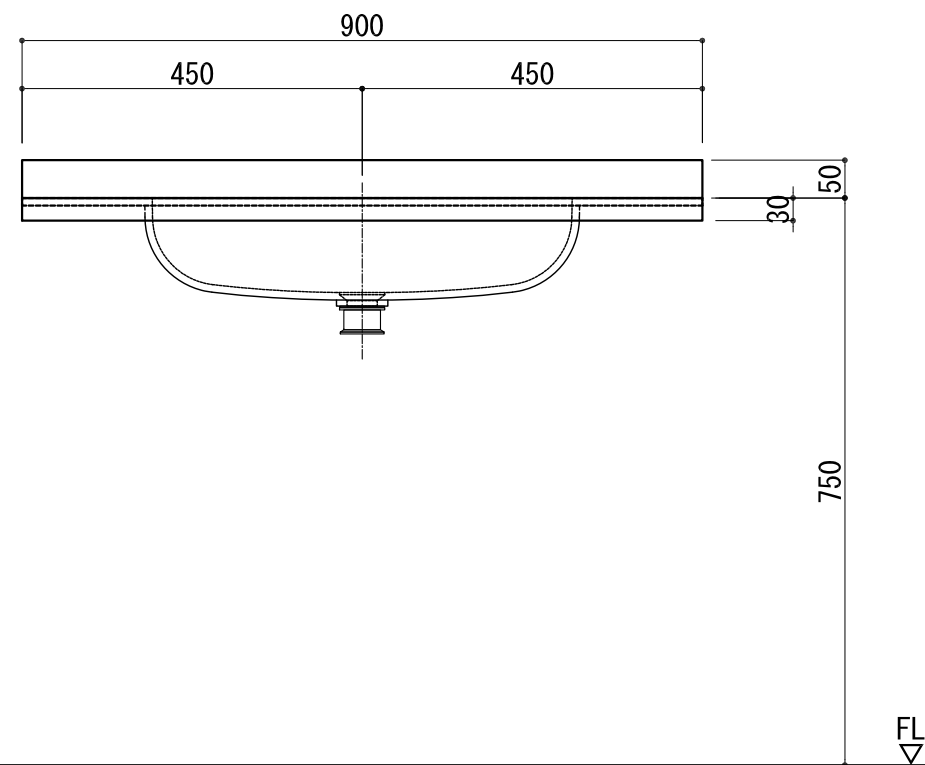

BHS-103D-1

品名	
天板(カウンター)	クラレ:ノーブルライト:白系単色 10t
天板裏貼り材	合板18t 桧木
洗面器(ボウル)	クラレ:ノーブルライト:白系単色 10t
ブラケット	L-500×270 アイボリー色
水栓金具	***
排水金具	***

## BHS-103B-1 ブラケット取付

品名	
天板(カウンター)	クラレ:ノーブルライト:白系単色 10t
天板裏貼り材	***
洗面器(ボウル)	クラレ:ノーブルライト:白系単色 10t
オーバーフロー	樹脂ホース付
水栓金具	***
排水金具	***

BHS-103B-1 オーバーフロー付き

品名	
天板(カウンター)	クラレ:ノーブルライト:白系単色 10t
天板裏貼り材	合板18t 桧木
洗面器(ボウル)	クラレ:ノーブルライト:白系単色 10t
オーバーフロー	樹脂ホース付
ブラケット	L-500×270 アイボリー色
水栓金具	***
排水金具	***