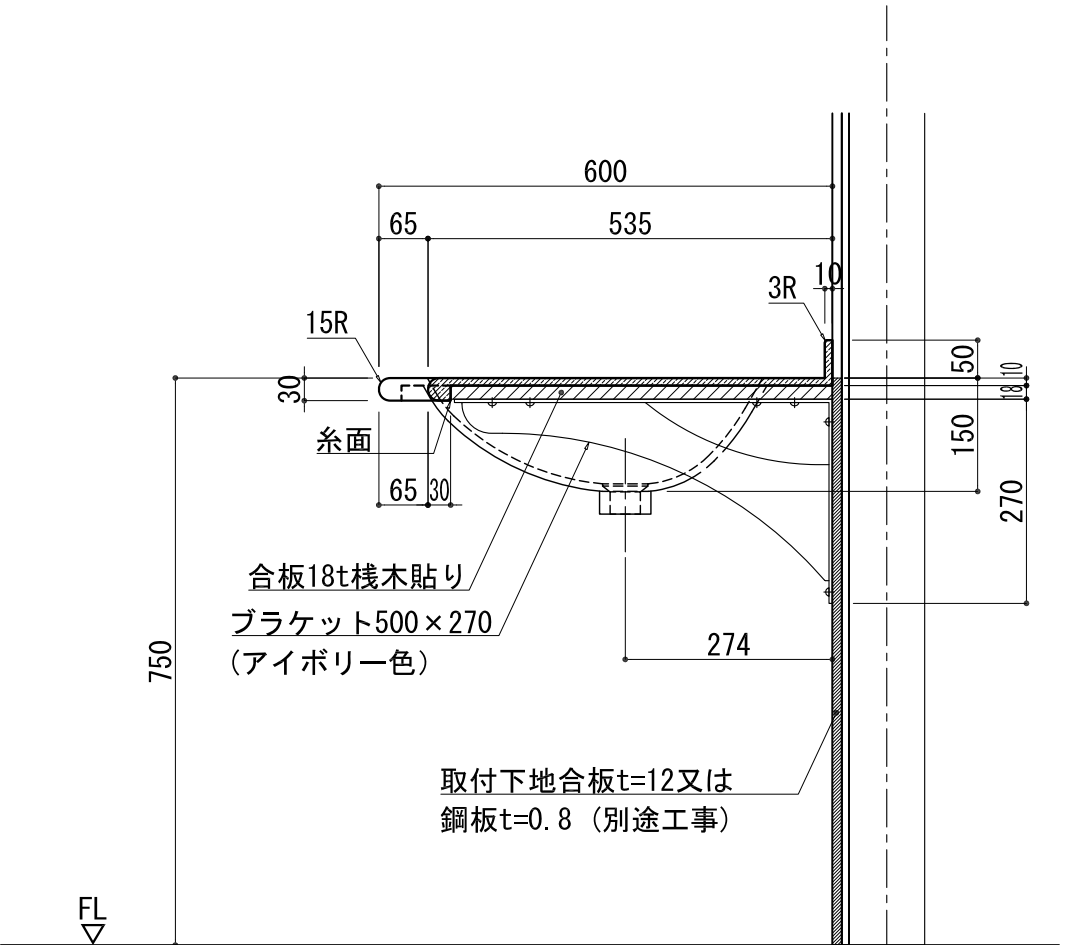

BHS-102B-1

品名	
天板(カウンター)	クラレ:ノーブルライト:白系単色 10t
天板裏貼り材	合板18t 桧木
洗面器(ボウル)	クラレ:ノーブルライト:白系単色 10t
ブラケット	L-500×270 アイボリー色
水栓金具	***
排水金具	***

# BHS-102B-1 ブラケット取付