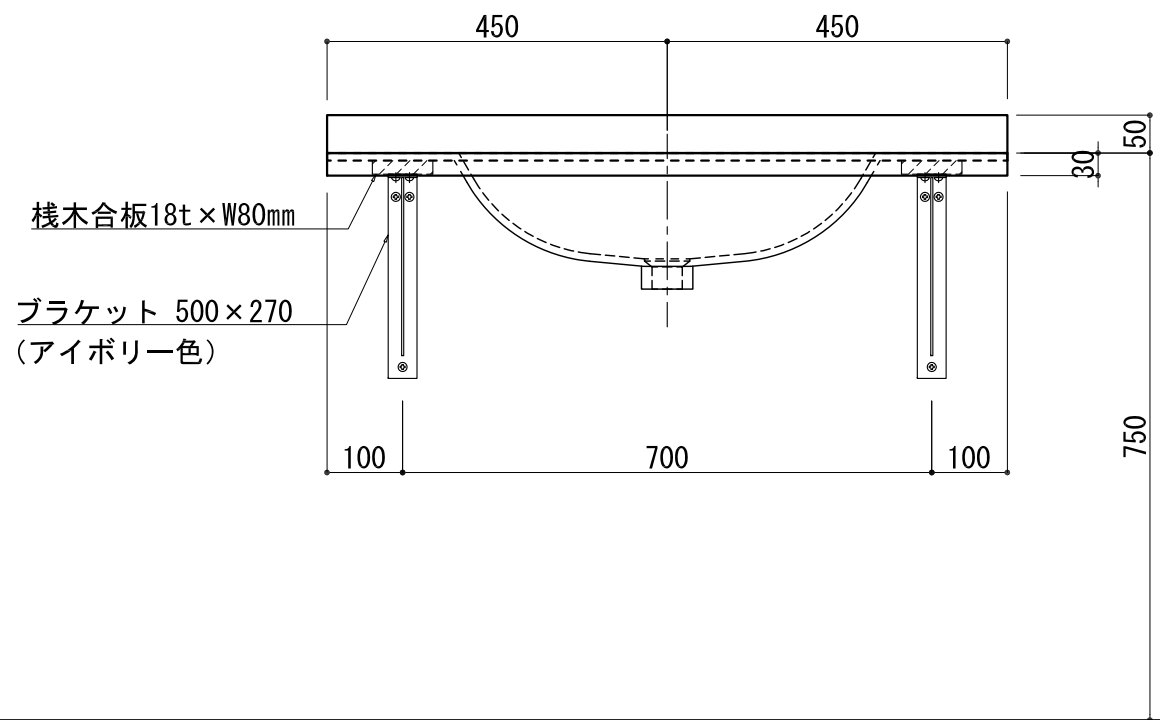

BHS-102B-1

品名	
天板(カウンター)	クラレ:ノーブルライト:白系単色 10t
天板裏貼り材	合板18t 桧木
洗面器(ボウル)	クラレ:ノーブルライト:白系単色 10t
ブラケット	L-500×270 アイボリー色
水栓金具	***
排水金具	***

# BHS-102B-1 ブラケット取付