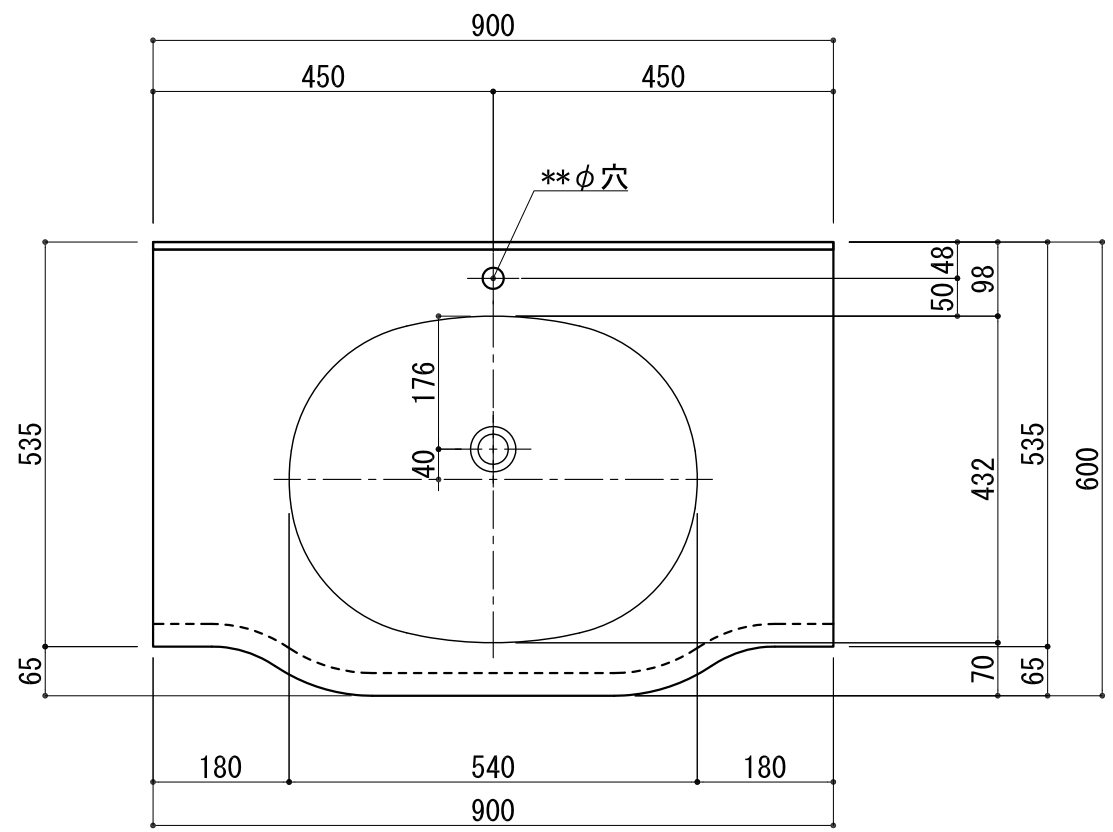

BHS-102B-1

品名	
天板(カウンター)	クラレ:ノーブルライト:白系単色 10t
天板裏貼り材	合板18t 桧木
洗面器(ボウル)	クラレ:ノーブルライト:白系単色 10t
ブラケット	L-500×270 アイボリー色
水栓金具	***
排水金具	***

# BHS-102B-1 ブラケット取付