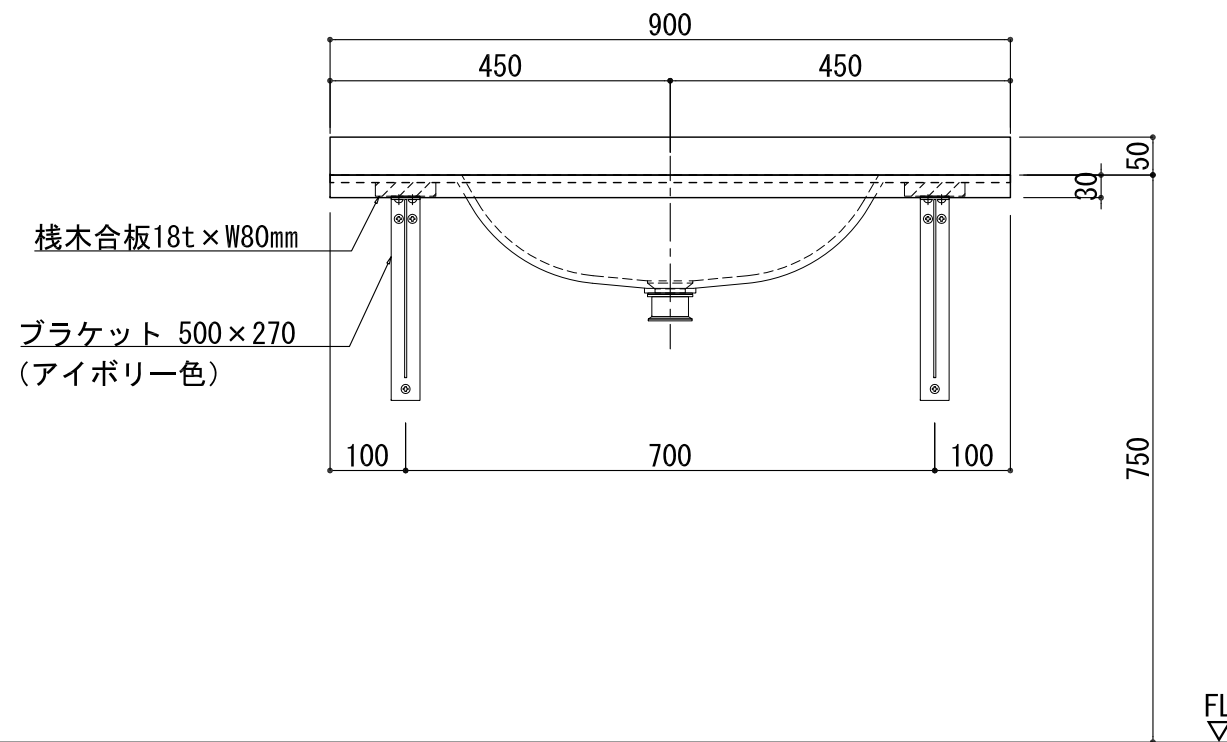

BHS-102A-1

品名	
天板(カウンター)	クラレ:ノーブルライト:白系単色 10t
天板裏貼り材	合板18t 棧木
洗面器(ボウル)	クラレ:ノーブルライト:白系単色 10t
ブラケット	L-500×270 アイボリー色
水栓金具	***
排水金具	***

BHS-102A-1 ブラケット取付

品名	
天板(カウンター)	クラレ: ノーブルライト: 白系単色 10t
天板裏貼り材	***
洗面器(ボウル)	クラレ: ノーブルライト: 白系単色 10t
オーバーフロー	樹脂ホース付
水栓金具	***
排水金具	***

BHS-102A-1 オーバーフロー付き

品名	
天板(カウンター)	クラレ:ノーブルライト:白系単色 10t
天板裏貼り材	合板18t 桧木
洗面器(ボウル)	クラレ:ノーブルライト:白系単色 10t
オーバーフロー	樹脂ホース付
ブラケット	L-500×270 アイボリー色
水栓金具	***
排水金具	***

BHS-102A-1 オーバーフロー付きブラケット取付