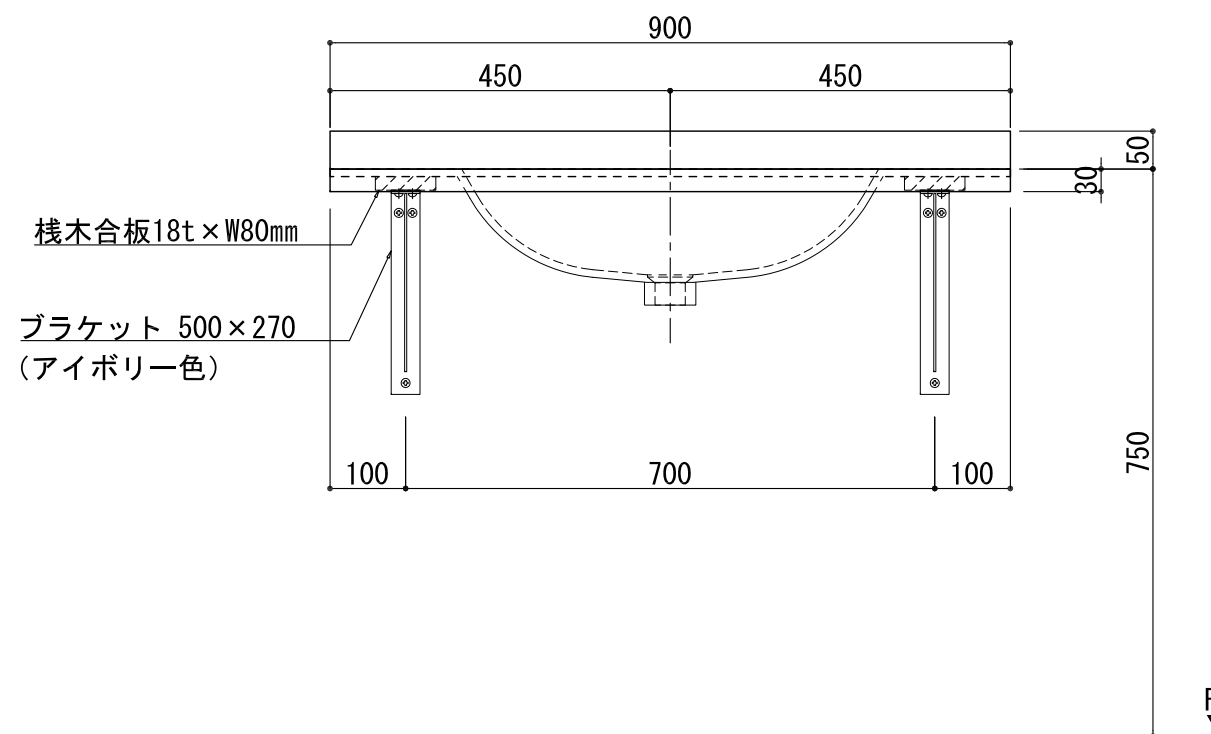

BHS-102A-1

品名	
天板(カウンター)	クラレ:ノーブルライト:白系単色 10t
天板裏貼り材	合板18t 棧木
洗面器(ボウル)	クラレ:ノーブルライト:白系単色 10t
ブラケット	L-500×270 アイボリー色
水栓金具	***
排水金具	***

BHS-102A-1 ブラケット取付

品名	
天板(カウンター)	クラレ: ノーブルライト: 白系単色 10t
天板裏貼り材	***
洗面器(ボウル)	クラレ: ノーブルライト: 白系単色 10t
オーバーフロー	樹脂ホース付
水栓金具	***
排水金具	***

BHS-102A-1 オーバーフロー付き

品名	
天板(カウンター)	クラレ:ノーブルライト:白系単色 10t
天板裏貼り材	合板18t 桧木
洗面器(ボウル)	クラレ:ノーブルライト:白系単色 10t
オーバーフロー	樹脂ホース付
ブラケット	L-500×270 アイボリー色
水栓金具	***
排水金具	***

BHS-102A-1 オーバーフロー付きブラケット取付