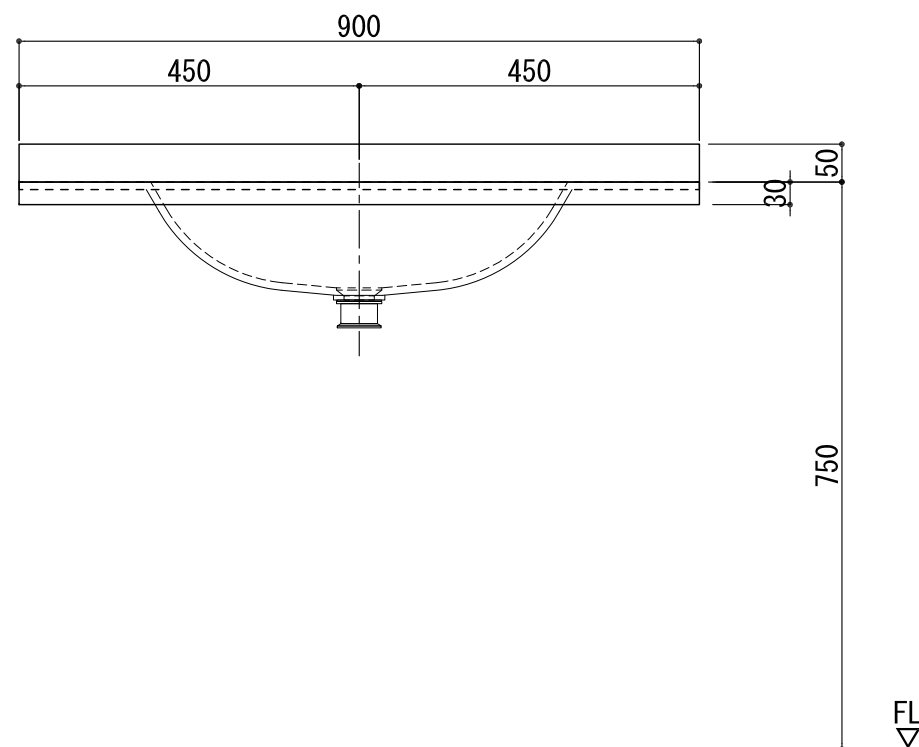

BHS-102A-1

品名	
天板(カウンター)	クラレ:ノーブルライト:白系単色 10t
天板裏貼り材	合板18t 棧木
洗面器(ボウル)	クラレ:ノーブルライト:白系単色 10t
ブラケット	L-500×270 アイボリー色
水栓金具	***
排水金具	***

BHS-102A-1 ブラケット取付

品名	
天板(カウンター)	クラレ: ノーブルライト: 白系単色 10t
天板裏貼り材	***
洗面器(ボウル)	クラレ: ノーブルライト: 白系単色 10t
オーバーフロー	樹脂ホース付
水栓金具	***
排水金具	***

BHS-102A-1 オーバーフロー付き

品名	
天板(カウンター)	クラレ:ノーブルライト:白系単色 10t
天板裏貼り材	合板18t 桧木
洗面器(ボウル)	クラレ:ノーブルライト:白系単色 10t
オーバーフロー	樹脂ホース付
ブラケット	L-500×270 アイボリー色
水栓金具	***
排水金具	***

BHS-102A-1 オーバーフロー付きブラケット取付