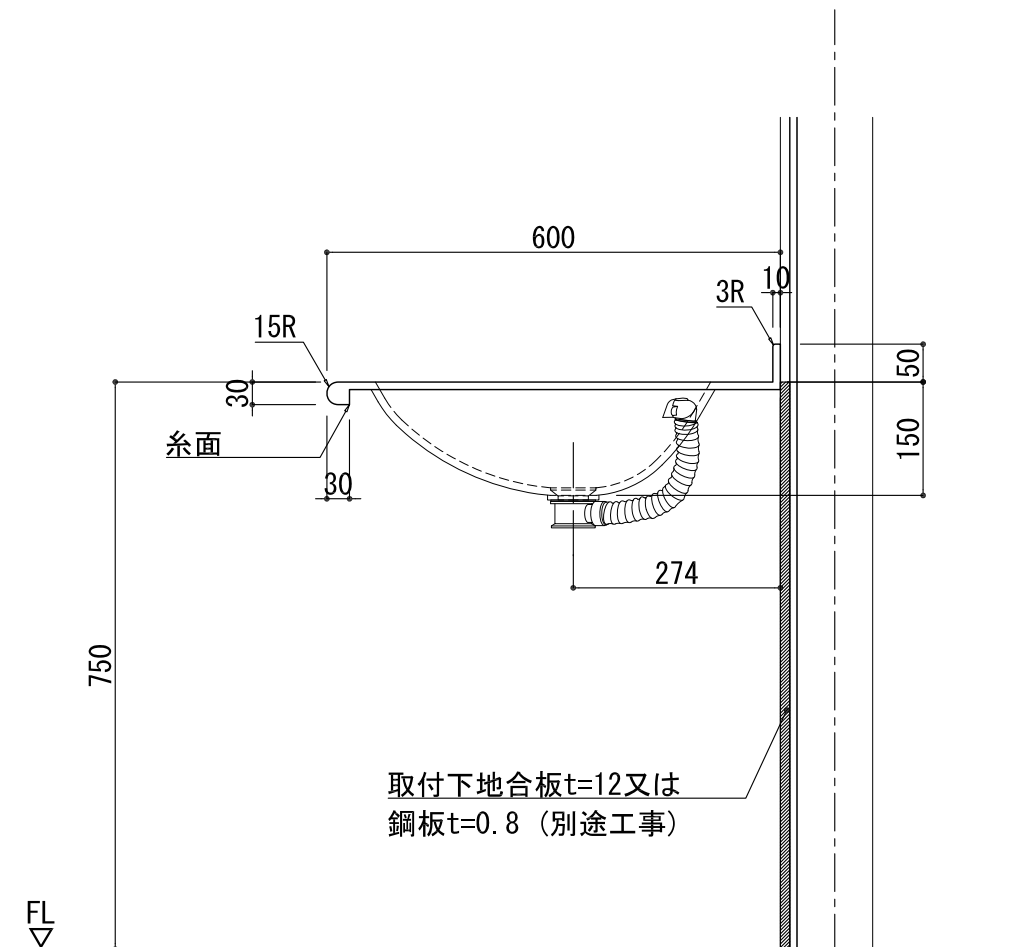

BHS-102A-1

品名	
天板(カウンター)	クラレ:ノーブルライト:白系単色 10t
天板裏貼り材	合板18t 棧木
洗面器(ボウル)	クラレ:ノーブルライト:白系単色 10t
ブラケット	L-500×270 アイボリー色
水栓金具	***
排水金具	***

BHS-102A-1 ブラケット取付

品名	
天板(カウンター)	クラレ: ノーブルライト: 白系単色 10t
天板裏貼り材	***
洗面器(ボウル)	クラレ: ノーブルライト: 白系単色 10t
オーバーフロー	樹脂ホース付
水栓金具	***
排水金具	***

BHS-102A-1 オーバーフロー付き

品名	
天板(カウンター)	クラレ:ノーブルライト:白系単色 10t
天板裏貼り材	合板18t 桧木
洗面器(ボウル)	クラレ:ノーブルライト:白系単色 10t
オーバーフロー	樹脂ホース付
ブラケット	L-500×270 アイボリー色
水栓金具	***
排水金具	***

BHS-102A-1 オーバーフロー付きブラケット取付