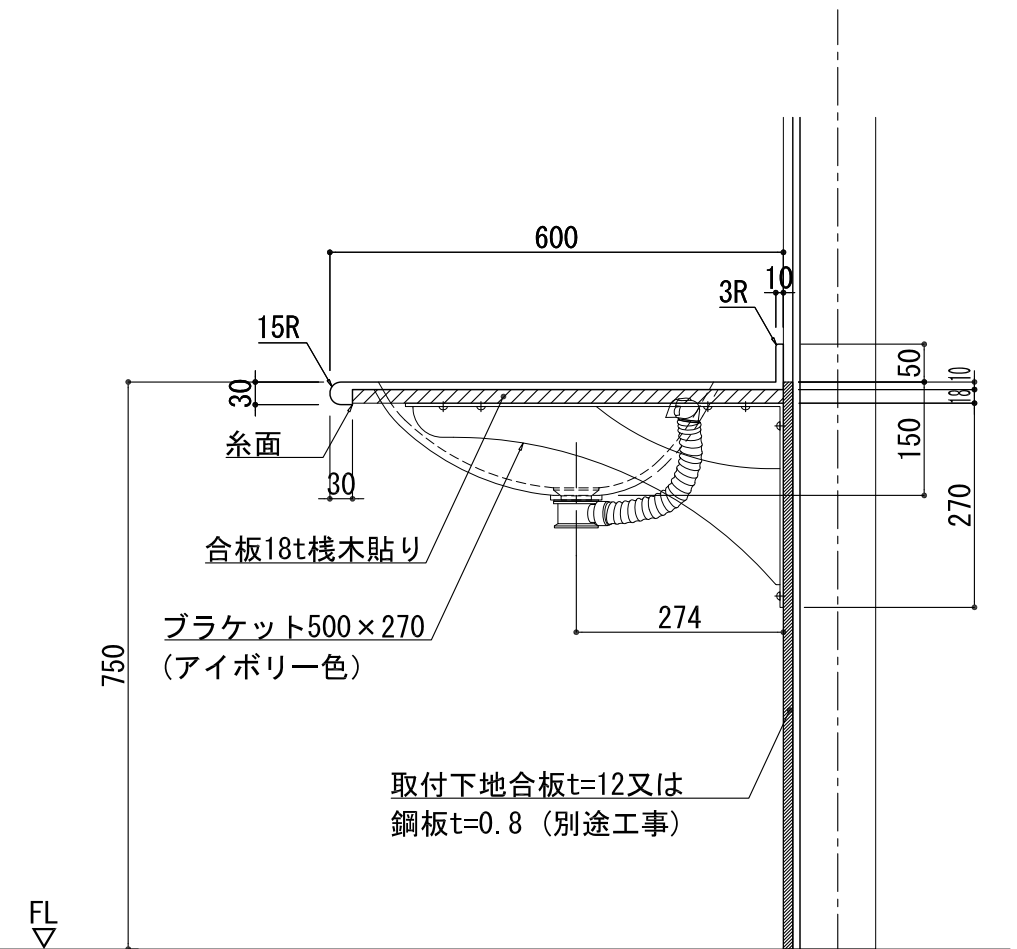

BHS-102A-1

品名	
天板(カウンター)	クラレ:ノーブルライト:白系単色 10t
天板裏貼り材	合板18t 棧木
洗面器(ボウル)	クラレ:ノーブルライト:白系単色 10t
ブラケット	L-500×270 アイボリー色
水栓金具	***
排水金具	***

BHS-102A-1 ブラケット取付

品名	
天板(カウンター)	クラレ: ノーブルライト: 白系単色 10t
天板裏貼り材	***
洗面器(ボウル)	クラレ: ノーブルライト: 白系単色 10t
オーバーフロー	樹脂ホース付
水栓金具	***
排水金具	***

BHS-102A-1 オーバーフロー付き

品名	
天板(カウンター)	クラレ:ノーブルライト:白系単色 10t
天板裏貼り材	合板18t 桧木
洗面器(ボウル)	クラレ:ノーブルライト:白系単色 10t
オーバーフロー	樹脂ホース付
ブラケット	L-500×270 アイボリー色
水栓金具	***
排水金具	***

BHS-102A-1 オーバーフロー付きブラケット取付