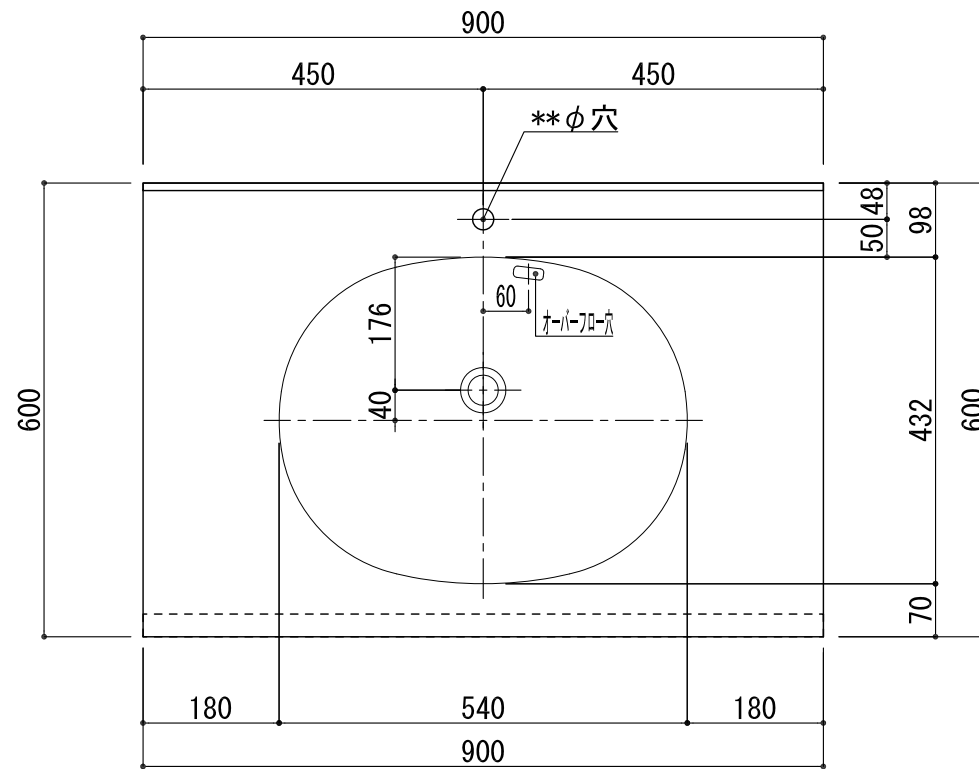

BHS-102A-1

品名	
天板(カウンター)	クラレ:ノーブルライト:白系単色 10t
天板裏貼り材	合板18t 棧木
洗面器(ボウル)	クラレ:ノーブルライト:白系単色 10t
ブラケット	L-500×270 アイボリー色
水栓金具	***
排水金具	***

BHS-102A-1 ブラケット取付

品名	
天板(カウンター)	クラレ: ノーブルライト: 白系単色 10t
天板裏貼り材	***
洗面器(ボウル)	クラレ: ノーブルライト: 白系単色 10t
オーバーフロー	樹脂ホース付
水栓金具	***
排水金具	***

BHS-102A-1 オーバーフロー付き

品名	
天板(カウンター)	クラレ:ノーブルライト:白系単色 10t
天板裏貼り材	合板18t 桧木
洗面器(ボウル)	クラレ:ノーブルライト:白系単色 10t
オーバーフロー	樹脂ホース付
ブラケット	L-500×270 アイボリー色
水栓金具	***
排水金具	***

BHS-102A-1 オーバーフロー付きブラケット取付