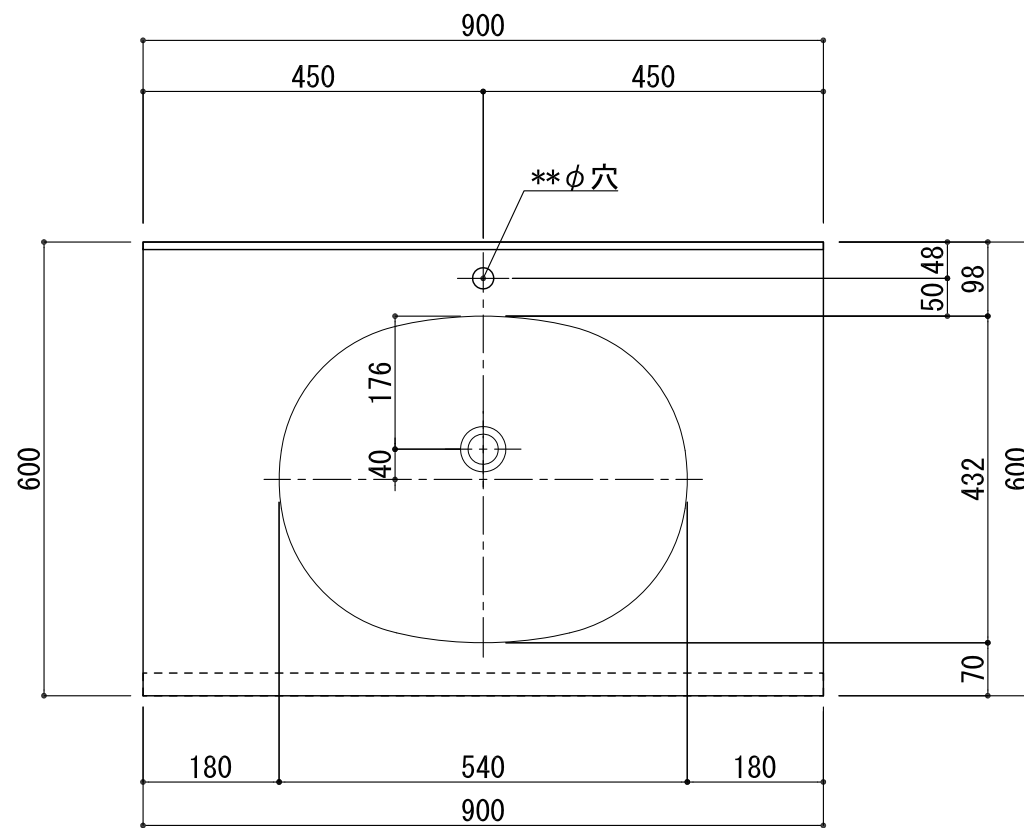

BHS-102A-1

品名	
天板(カウンター)	クラレ:ノーブルライト:白系単色 10t
天板裏貼り材	合板18t 棧木
洗面器(ボウル)	クラレ:ノーブルライト:白系単色 10t
ブラケット	L-500×270 アイボリー色
水栓金具	***
排水金具	***

BHS-102A-1 ブラケット取付

品名	
天板(カウンター)	クラレ: ノーブルライト: 白系単色 10t
天板裏貼り材	***
洗面器(ボウル)	クラレ: ノーブルライト: 白系単色 10t
オーバーフロー	樹脂ホース付
水栓金具	***
排水金具	***

BHS-102A-1 オーバーフロー付き

品名	
天板(カウンター)	クラレ:ノーブルライト:白系単色 10t
天板裏貼り材	合板18t 桧木
洗面器(ボウル)	クラレ:ノーブルライト:白系単色 10t
オーバーフロー	樹脂ホース付
ブラケット	L-500×270 アイボリー色
水栓金具	***
排水金具	***

BHS-102A-1 オーバーフロー付きブラケット取付