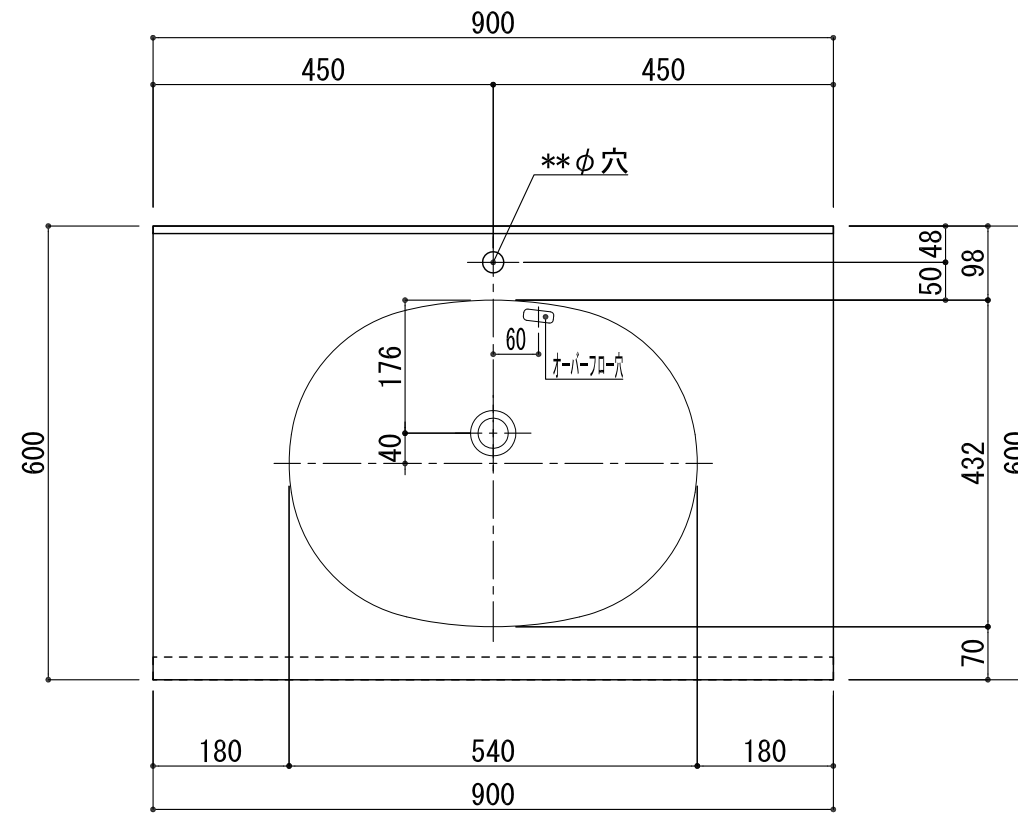

BHS-102A-1

品名	
天板(カウンター)	クラレ:ノーブルライト:白系単色 10t
天板裏貼り材	合板18t 棧木
洗面器(ボウル)	クラレ:ノーブルライト:白系単色 10t
ブラケット	L-500×270 アイボリー色
水栓金具	***
排水金具	***

BHS-102A-1 ブラケット取付

品名	
天板(カウンター)	クラレ: ノーブルライト: 白系単色 10t
天板裏貼り材	***
洗面器(ボウル)	クラレ: ノーブルライト: 白系単色 10t
オーバーフロー	樹脂ホース付
水栓金具	***
排水金具	***

BHS-102A-1 オーバーフロー付き

品名	
天板(カウンター)	クラレ:ノーブルライト:白系単色 10t
天板裏貼り材	合板18t 桧木
洗面器(ボウル)	クラレ:ノーブルライト:白系単色 10t
オーバーフロー	樹脂ホース付
ブラケット	L-500×270 アイボリー色
水栓金具	***
排水金具	***

BHS-102A-1 オーバーフロー付きブラケット取付