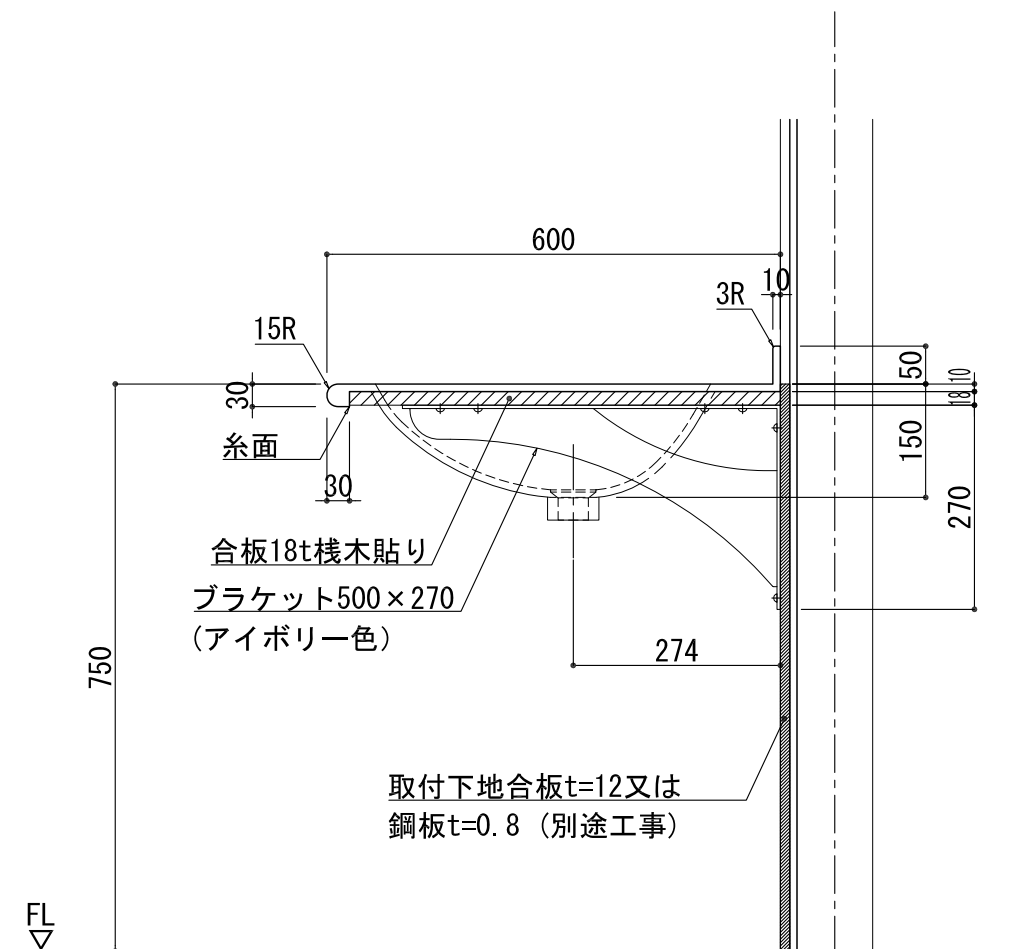

BHS-102A-1

品名	
天板(カウンター)	クラレ:ノーブルライト:白系単色 10t
天板裏貼り材	合板18t 棧木
洗面器(ボウル)	クラレ:ノーブルライト:白系単色 10t
ブラケット	L-500×270 アイボリー色
水栓金具	***
排水金具	***

BHS-102A-1 ブラケット取付

品名	
天板(カウンター)	クラレ: ノーブルライト: 白系単色 10t
天板裏貼り材	***
洗面器(ボウル)	クラレ: ノーブルライト: 白系単色 10t
オーバーフロー	樹脂ホース付
水栓金具	***
排水金具	***

BHS-102A-1 オーバーフロー付き

品名	
天板(カウンター)	クラレ:ノーブルライト:白系単色 10t
天板裏貼り材	合板18t 桧木
洗面器(ボウル)	クラレ:ノーブルライト:白系単色 10t
オーバーフロー	樹脂ホース付
ブラケット	L-500×270 アイボリー色
水栓金具	***
排水金具	***

BHS-102A-1 オーバーフロー付きブラケット取付