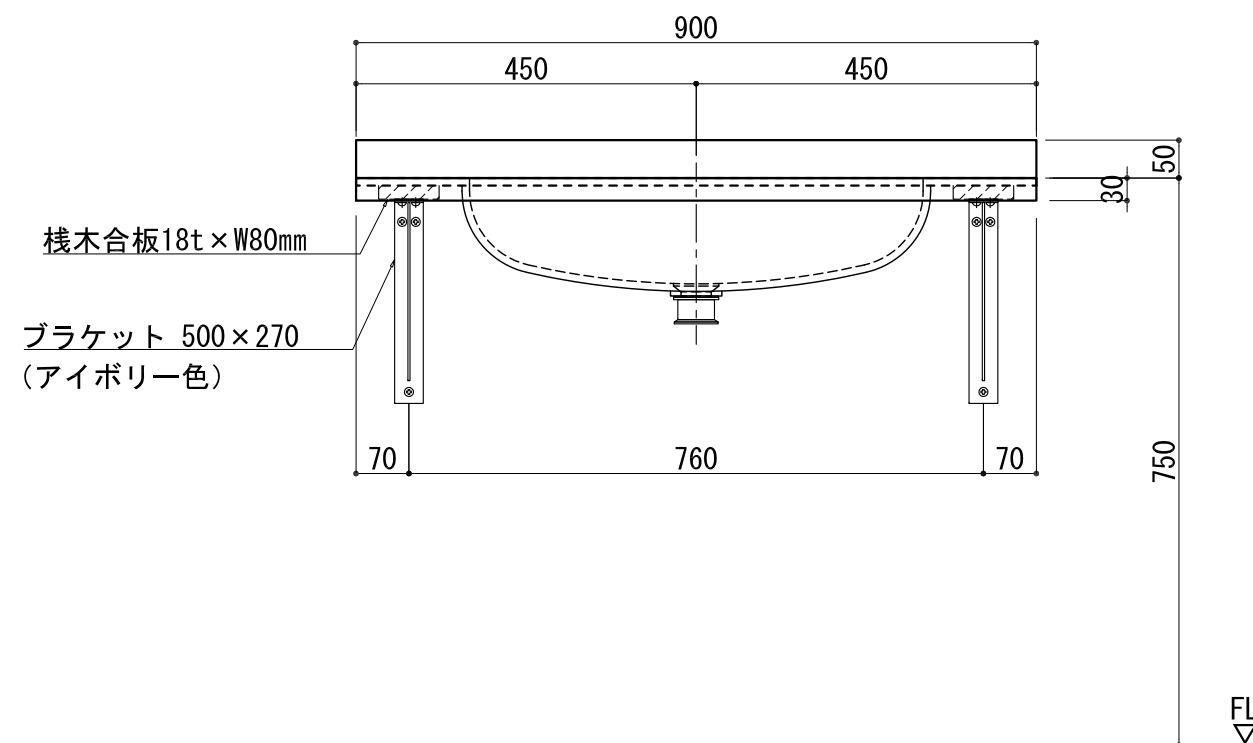

BHS-101B-1

品名	
天板(カウンター)	クラレ:ノーブルライト:白系単色 10t
天板裏貼り材	合板18t 桧木
洗面器(ボウル)	クラレ:ノーブルライト:白系単色 10t
ブラケット	L-500×270 アイボリー色
水栓金具	***
排水金具	***

BHS-101B-1 ブラケット取付

品名	
天板(カウンター)	クラレ: ノーブルライト: 白系単色 10t
天板裏貼り材	***
洗面器(ボウル)	クラレ: ノーブルライト: 白系単色 10t
オーバーフロー	樹脂ホース付
水栓金具	***
排水金具	***

BHS-101B-1 オーバーフロー付き

品名	
天板(カウンター)	クラレ:ノーブルライト:白系単色 10t
天板裏貼り材	合板18t 桧木
洗面器(ボウル)	クラレ:ノーブルライト:白系単色 10t
オーバーフロー	樹脂ホース付
ブラケット	L-500×270 アイボリー色
水栓金具	***
排水金具	***

BHS-101B-1 オーバーフロー付きブラケット取付