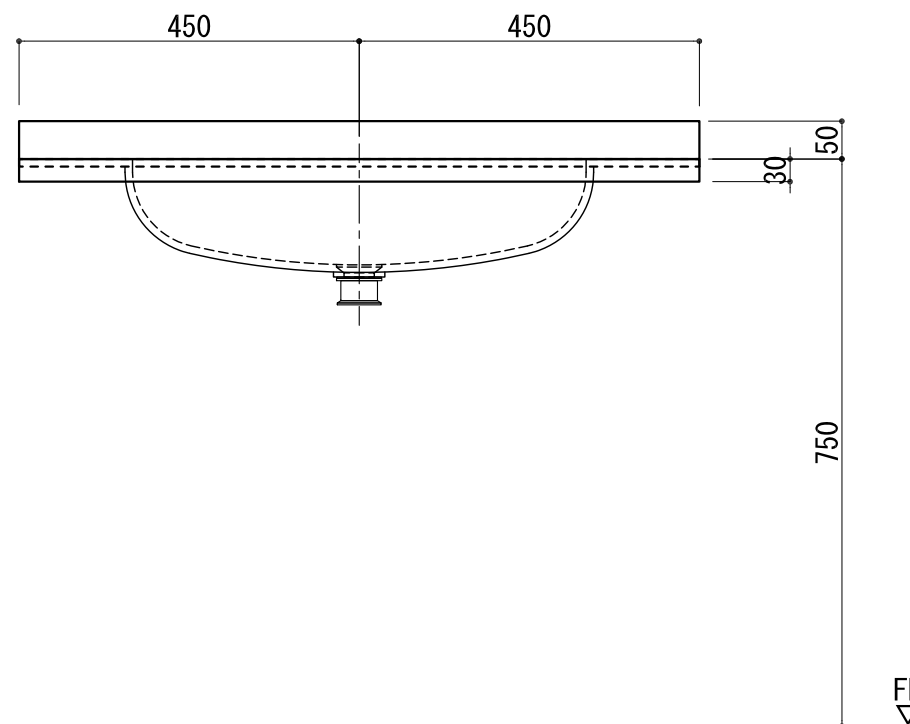

BHS-101B-1

品名	
天板(カウンター)	クラレ:ノーブルライト:白系単色 10t
天板裏貼り材	合板18t 桧木
洗面器(ボウル)	クラレ:ノーブルライト:白系単色 10t
ブラケット	L-500×270 アイボリー色
水栓金具	***
排水金具	***

BHS-101B-1 ブラケット取付

品名	
天板(カウンター)	クラレ: ノーブルライト: 白系単色 10t
天板裏貼り材	***
洗面器(ボウル)	クラレ: ノーブルライト: 白系単色 10t
オーバーフロー	樹脂ホース付
水栓金具	***
排水金具	***

BHS-101B-1 オーバーフロー付き

品名	
天板(カウンター)	クラレ:ノーブルライト:白系単色 10t
天板裏貼り材	合板18t 桧木
洗面器(ボウル)	クラレ:ノーブルライト:白系単色 10t
オーバーフロー	樹脂ホース付
ブラケット	L-500×270 アイボリー色
水栓金具	***
排水金具	***

BHS-101B-1 オーバーフロー付きブラケット取付