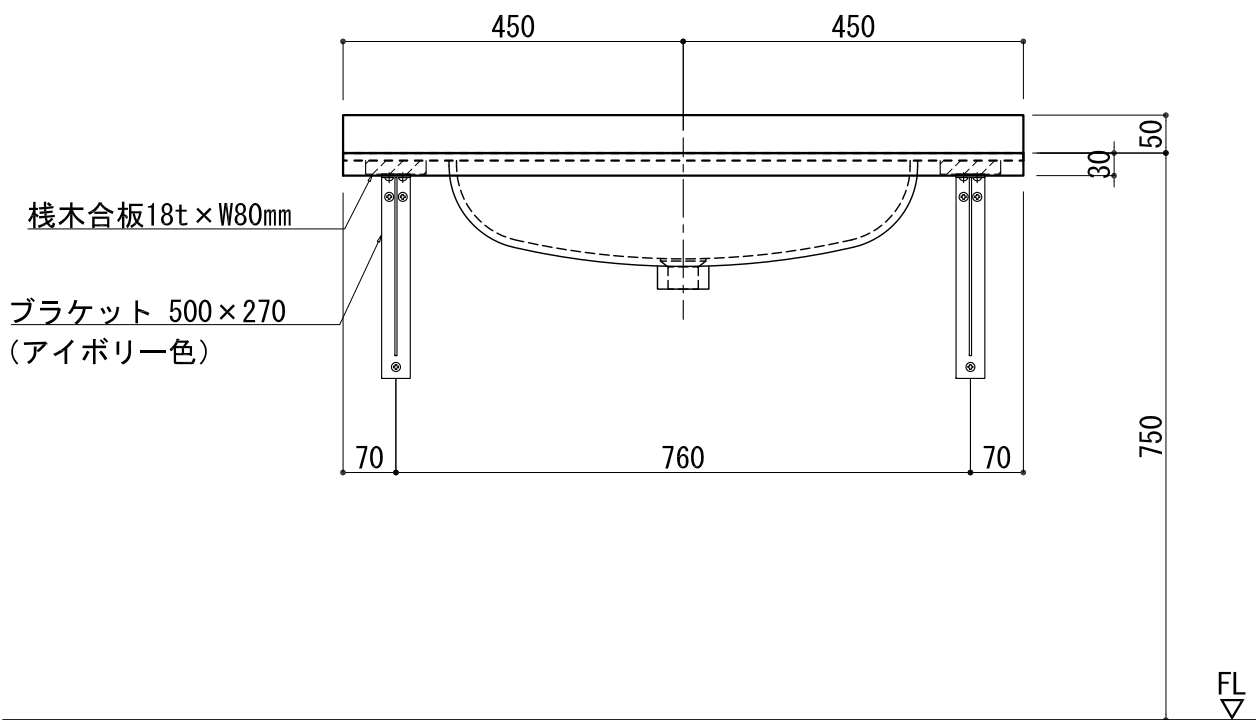

BHS-101B-1

品名	
天板(カウンター)	クラレ:ノーブルライト:白系単色 10t
天板裏貼り材	合板18t 桧木
洗面器(ボウル)	クラレ:ノーブルライト:白系単色 10t
ブラケット	L-500×270 アイボリー色
水栓金具	***
排水金具	***

BHS-101B-1 ブラケット取付

品名	
天板(カウンター)	クラレ: ノーブルライト: 白系単色 10t
天板裏貼り材	***
洗面器(ボウル)	クラレ: ノーブルライト: 白系単色 10t
オーバーフロー	樹脂ホース付
水栓金具	***
排水金具	***

BHS-101B-1 オーバーフロー付き

品名	
天板(カウンター)	クラレ:ノーブルライト:白系単色 10t
天板裏貼り材	合板18t 桧木
洗面器(ボウル)	クラレ:ノーブルライト:白系単色 10t
オーバーフロー	樹脂ホース付
ブラケット	L-500×270 アイボリー色
水栓金具	***
排水金具	***

BHS-101B-1 オーバーフロー付きブラケット取付