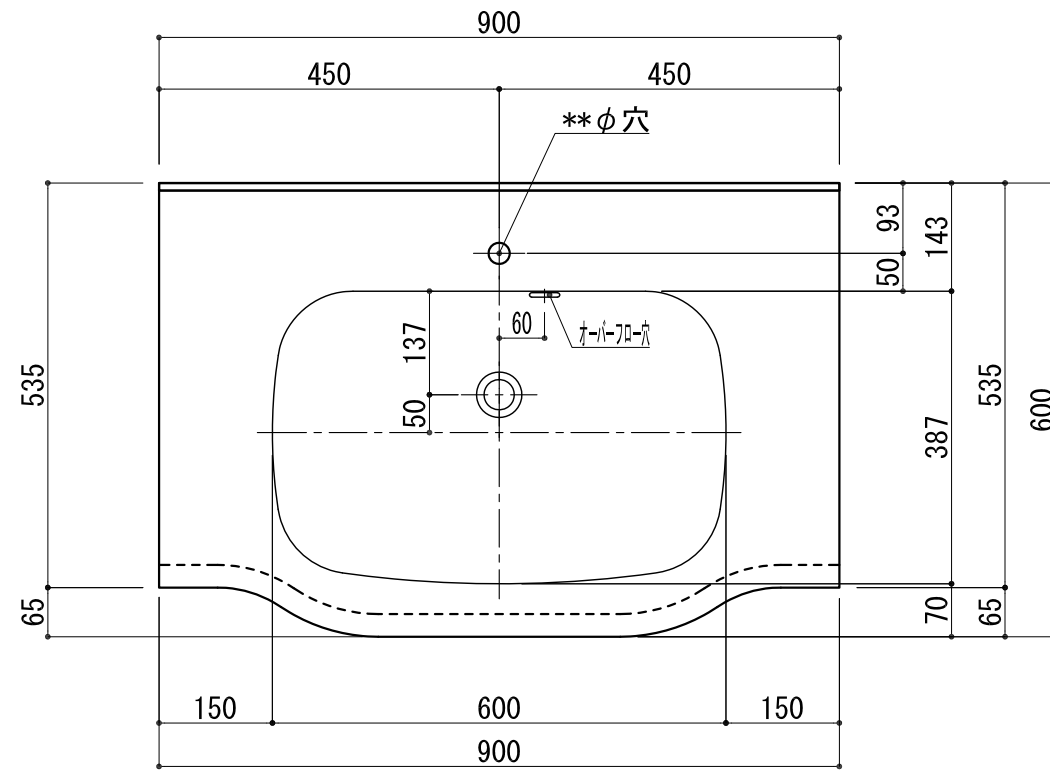

BHS-101B-1

品名	
天板(カウンター)	クラレ:ノーブルライト:白系単色 10t
天板裏貼り材	合板18t 桧木
洗面器(ボウル)	クラレ:ノーブルライト:白系単色 10t
ブラケット	L-500×270 アイボリー色
水栓金具	***
排水金具	***

BHS-101B-1 ブラケット取付

品名	
天板(カウンター)	クラレ: ノーブルライト: 白系単色 10t
天板裏貼り材	***
洗面器(ボウル)	クラレ: ノーブルライト: 白系単色 10t
オーバーフロー	樹脂ホース付
水栓金具	***
排水金具	***

BHS-101B-1 オーバーフロー付き

品名	
天板(カウンター)	クラレ:ノーブルライト:白系単色 10t
天板裏貼り材	合板18t 桧木
洗面器(ボウル)	クラレ:ノーブルライト:白系単色 10t
オーバーフロー	樹脂ホース付
ブラケット	L-500×270 アイボリー色
水栓金具	***
排水金具	***

BHS-101B-1 オーバーフロー付きブラケット取付