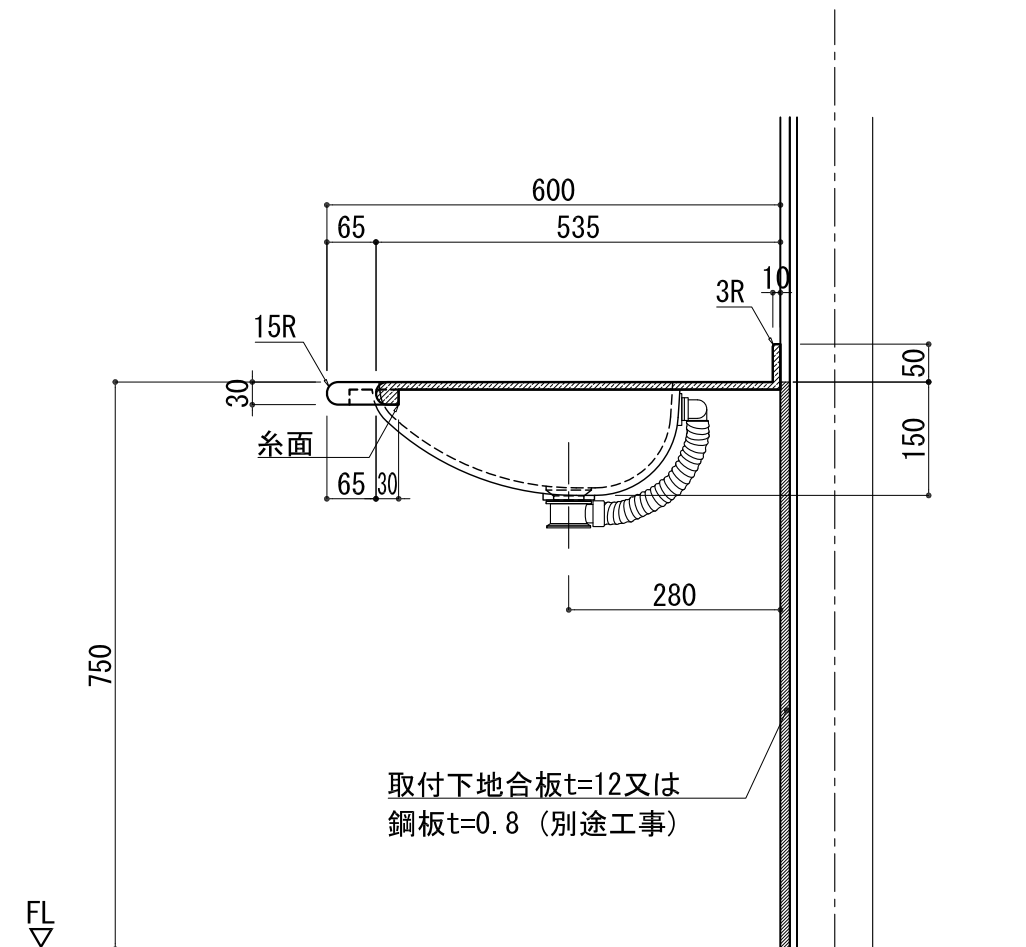

BHS-101B-1

品名	
天板(カウンター)	クラレ:ノーブルライト:白系単色 10t
天板裏貼り材	合板18t 桧木
洗面器(ボウル)	クラレ:ノーブルライト:白系単色 10t
ブラケット	L-500×270 アイボリー色
水栓金具	***
排水金具	***

BHS-101B-1 ブラケット取付

品名	
天板(カウンター)	クラレ: ノーブルライト: 白系単色 10t
天板裏貼り材	***
洗面器(ボウル)	クラレ: ノーブルライト: 白系単色 10t
オーバーフロー	樹脂ホース付
水栓金具	***
排水金具	***

BHS-101B-1 オーバーフロー付き

品名	
天板(カウンター)	クラレ:ノーブルライト:白系単色 10t
天板裏貼り材	合板18t 桧木
洗面器(ボウル)	クラレ:ノーブルライト:白系単色 10t
オーバーフロー	樹脂ホース付
ブラケット	L-500×270 アイボリー色
水栓金具	***
排水金具	***

BHS-101B-1 オーバーフロー付きブラケット取付