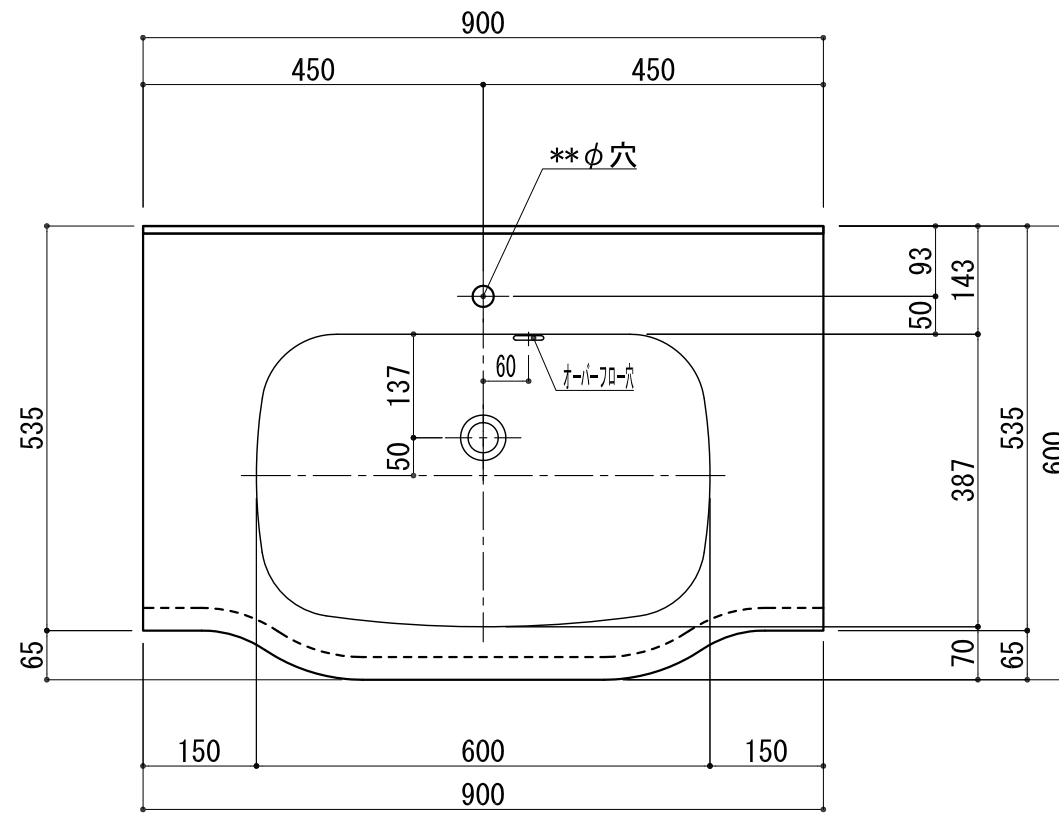

BHS-101B-1

品名	
天板(カウンター)	クラレ:ノーブルライト:白系単色 10t
天板裏貼り材	合板18t 桧木
洗面器(ボウル)	クラレ:ノーブルライト:白系単色 10t
ブラケット	L-500×270 アイボリー色
水栓金具	***
排水金具	***

BHS-101B-1 ブラケット取付

品名	
天板(カウンター)	クラレ: ノーブルライト: 白系単色 10t
天板裏貼り材	***
洗面器(ボウル)	クラレ: ノーブルライト: 白系単色 10t
オーバーフロー	樹脂ホース付
水栓金具	***
排水金具	***

BHS-101B-1 オーバーフロー付き

品名	
天板(カウンター)	クラレ:ノーブルライト:白系単色 10t
天板裏貼り材	合板18t 桧木
洗面器(ボウル)	クラレ:ノーブルライト:白系単色 10t
オーバーフロー	樹脂ホース付
ブラケット	L-500×270 アイボリー色
水栓金具	***
排水金具	***

BHS-101B-1 オーバーフロー付きブラケット取付