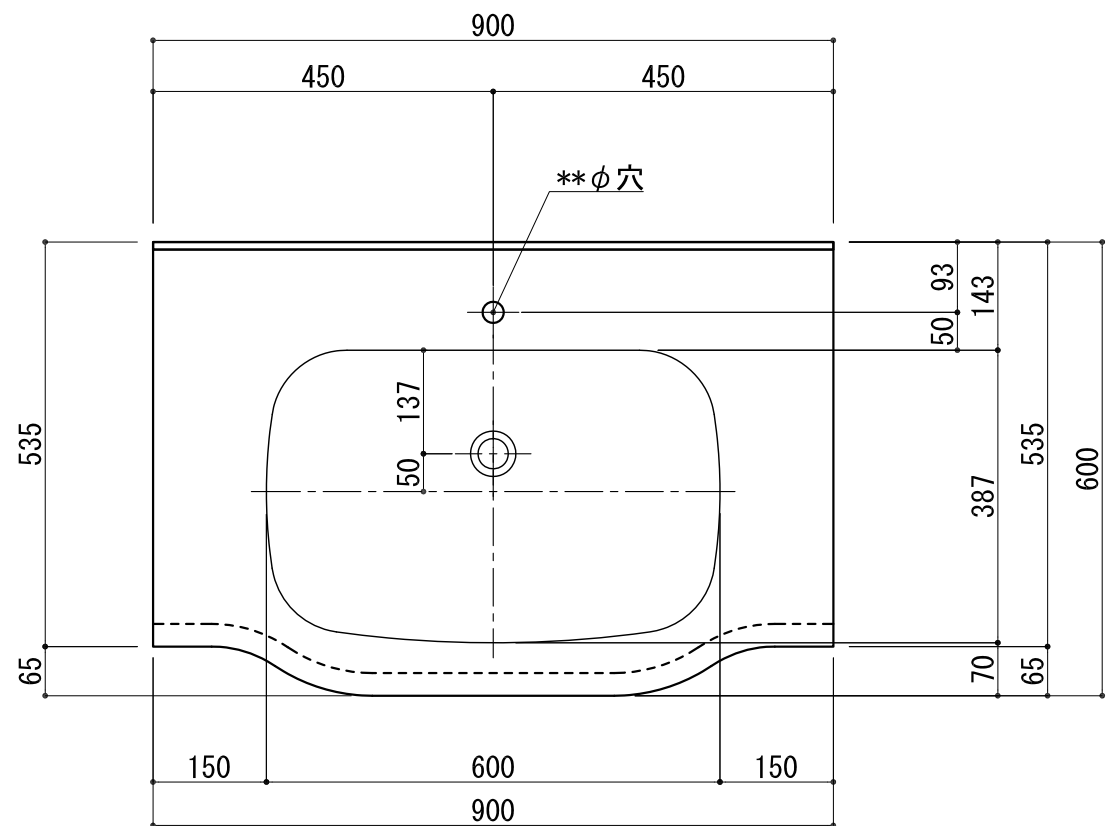

BHS-101B-1

品名	
天板(カウンター)	クラレ:ノーブルライト:白系単色 10t
天板裏貼り材	合板18t 桧木
洗面器(ボウル)	クラレ:ノーブルライト:白系単色 10t
ブラケット	L-500×270 アイボリー色
水栓金具	***
排水金具	***

BHS-101B-1 ブラケット取付

品名	
天板(カウンター)	クラレ: ノーブルライト: 白系単色 10t
天板裏貼り材	***
洗面器(ボウル)	クラレ: ノーブルライト: 白系単色 10t
オーバーフロー	樹脂ホース付
水栓金具	***
排水金具	***

BHS-101B-1 オーバーフロー付き

品名	
天板(カウンター)	クラレ:ノーブルライト:白系単色 10t
天板裏貼り材	合板18t 桧木
洗面器(ボウル)	クラレ:ノーブルライト:白系単色 10t
オーバーフロー	樹脂ホース付
ブラケット	L-500×270 アイボリー色
水栓金具	***
排水金具	***

BHS-101B-1 オーバーフロー付きブラケット取付