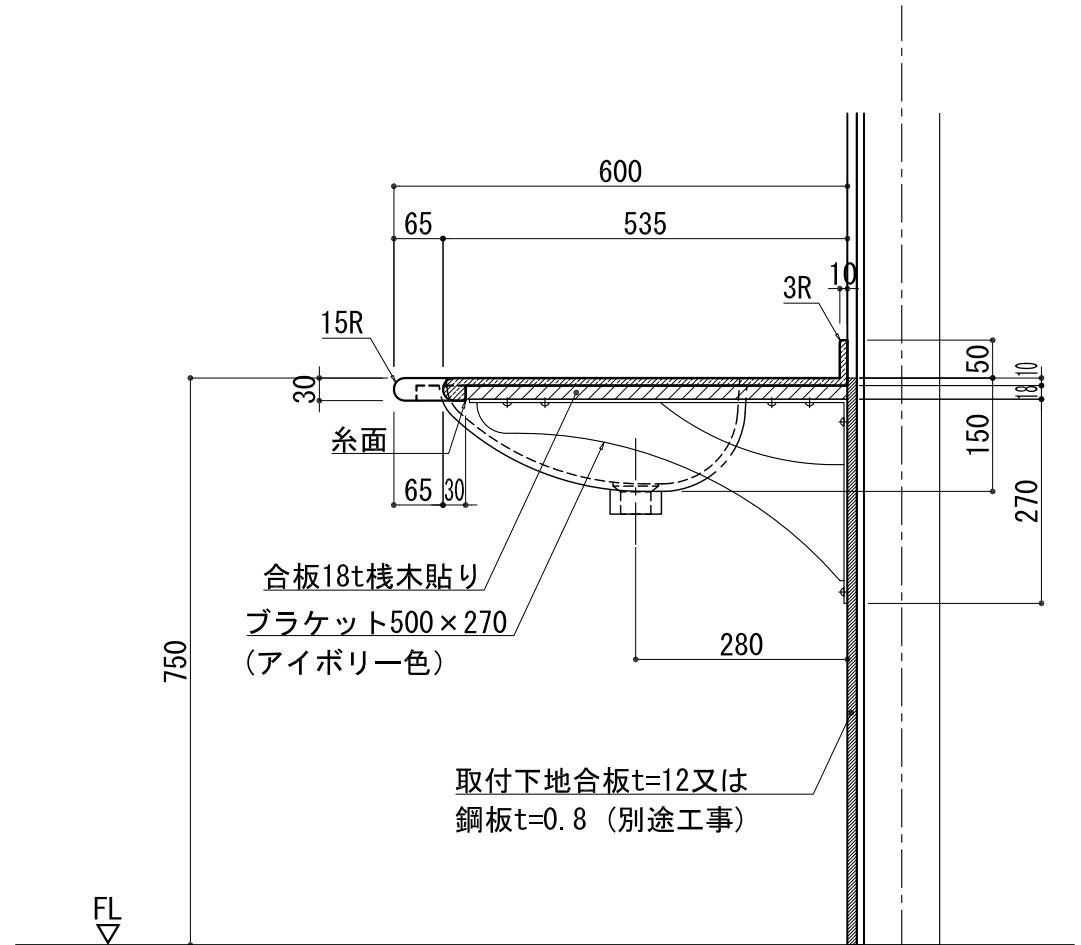

BHS-101B-1

品名	
天板(カウンター)	クラレ:ノーブルライト:白系単色 10t
天板裏貼り材	合板18t 桧木
洗面器(ボウル)	クラレ:ノーブルライト:白系単色 10t
ブラケット	L-500×270 アイボリー色
水栓金具	***
排水金具	***

BHS-101B-1 ブラケット取付

品名	
天板(カウンター)	クラレ: ノーブルライト: 白系単色 10t
天板裏貼り材	***
洗面器(ボウル)	クラレ: ノーブルライト: 白系単色 10t
オーバーフロー	樹脂ホース付
水栓金具	***
排水金具	***

BHS-101B-1 オーバーフロー付き

品名	
天板(カウンター)	クラレ:ノーブルライト:白系単色 10t
天板裏貼り材	合板18t 桧木
洗面器(ボウル)	クラレ:ノーブルライト:白系単色 10t
オーバーフロー	樹脂ホース付
ブラケット	L-500×270 アイボリー色
水栓金具	***
排水金具	***

BHS-101B-1 オーバーフロー付きブラケット取付