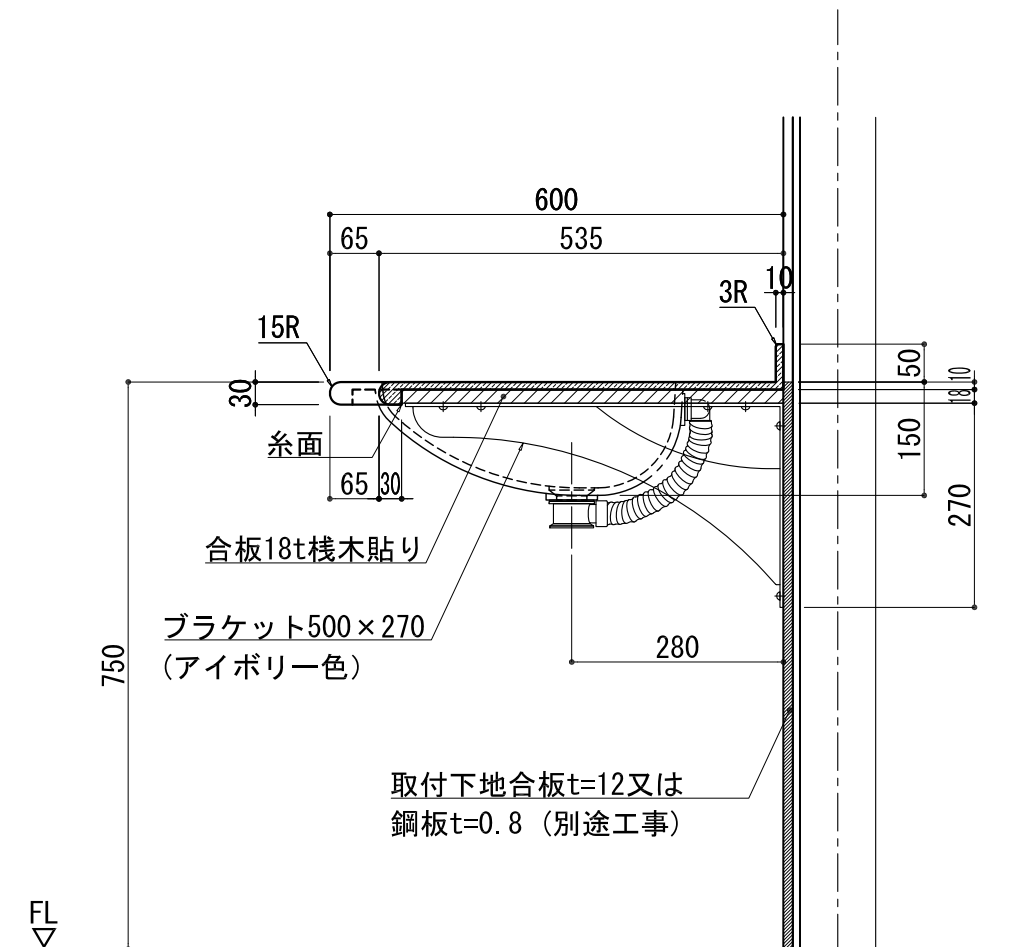

BHS-101B-1

品名	
天板(カウンター)	クラレ:ノーブルライト:白系単色 10t
天板裏貼り材	合板18t 桧木
洗面器(ボウル)	クラレ:ノーブルライト:白系単色 10t
ブラケット	L-500×270 アイボリー色
水栓金具	***
排水金具	***

BHS-101B-1 ブラケット取付

品名	
天板(カウンター)	クラレ: ノーブルライト: 白系単色 10t
天板裏貼り材	***
洗面器(ボウル)	クラレ: ノーブルライト: 白系単色 10t
オーバーフロー	樹脂ホース付
水栓金具	***
排水金具	***

BHS-101B-1 オーバーフロー付き

品名	
天板(カウンター)	クラレ:ノーブルライト:白系単色 10t
天板裏貼り材	合板18t 桧木
洗面器(ボウル)	クラレ:ノーブルライト:白系単色 10t
オーバーフロー	樹脂ホース付
ブラケット	L-500×270 アイボリー色
水栓金具	***
排水金具	***

BHS-101B-1 オーバーフロー付きブラケット取付