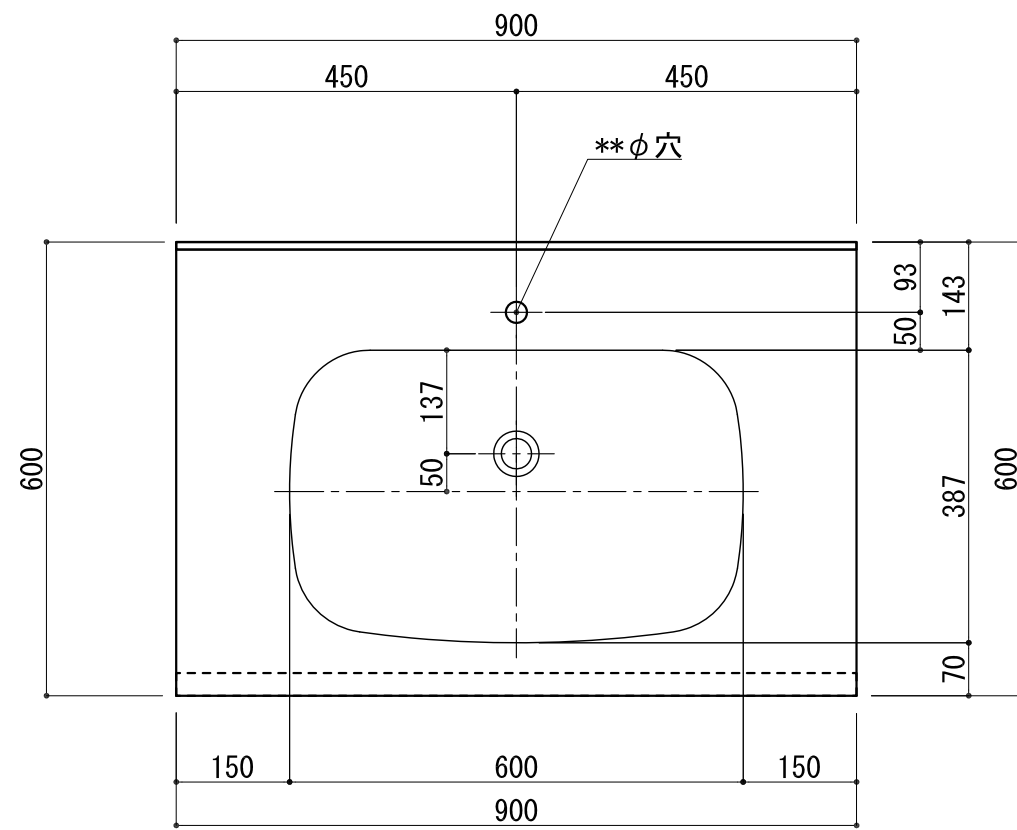

BHS-101A-1

品名	
天板(カウンター)	クラレ:ノーブルライト:白系単色 10t
天板裏貼り材	合板18t 桧木
洗面器(ボウル)	クラレ:ノーブルライト:白系単色 10t
ブラケット	L-500×270 アイボリー色
水栓金具	***
排水金具	***

BHS-101A-1 ブラケット取付

品名	
天板(カウンター)	クラレ:ノーブルライト:白系単色 10t
天板裏貼り材	合板18t 桧木
洗面器(ボウル)	クラレ:ノーブルライト:白系単色 10t
水栓金具	***
排水金具	***
側板	化粧パーティクルボード t=18mm 色:ホワイト
背板	化粧パーティクルボード t=18mm 色:ホワイト
目隠し板	化粧パーティクルボード t=18mm 色:ホワイト

BHS-101A-1 下台

品名	
天板(カウンター)	クラレ:ノーブルライト:白系単色 10t
天板裏貼り材	***
洗面器(ボウル)	クラレ:ノーブルライト:白系単色 10t
オーバーフロー	樹脂ホース付
水栓金具	***
排水金具	***

BHS-101A-1 オーバーフロー付き

品名	
天板(カウンター)	クラレ: ノーブルライト: 白系単色 10t
天板裏貼り材	合板18t 桧木
洗面器(ボウル)	クラレ: ノーブルライト: 白系単色 10t
オーバーフロー	樹脂ホース付
ブラケット	L-500×270 アイボリー色
水栓金具	***
排水金具	***