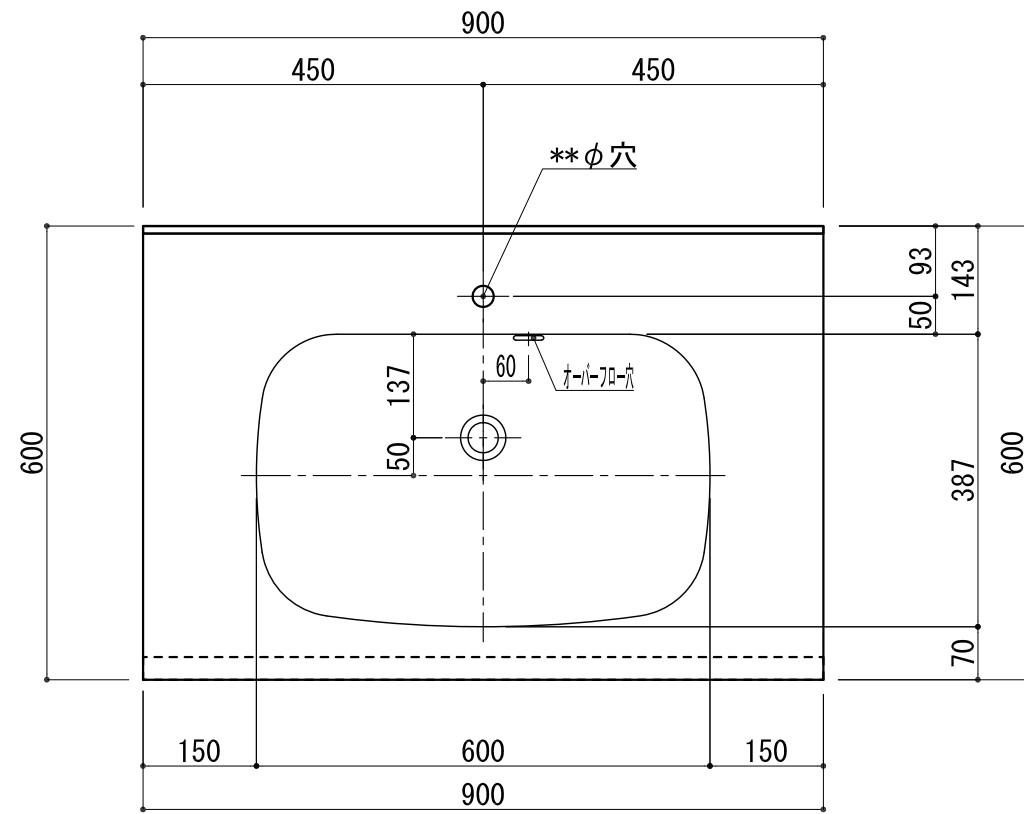

BHS-101A-1

品名	
天板(カウンター)	クラレ:ノーブルライト:白系単色 10t
天板裏貼り材	合板18t 桧木
洗面器(ボウル)	クラレ:ノーブルライト:白系単色 10t
ブラケット	L-500×270 アイボリー色
水栓金具	***
排水金具	***

BHS-101A-1 ブラケット取付

品名	
天板(カウンター)	クラレ:ノーブルライト:白系単色 10t
天板裏貼り材	合板18t 桧木
洗面器(ボウル)	クラレ:ノーブルライト:白系単色 10t
水栓金具	***
排水金具	***
側板	化粧パーティクルボード t=18mm 色:ホワイト
背板	化粧パーティクルボード t=18mm 色:ホワイト
目隠し板	化粧パーティクルボード t=18mm 色:ホワイト

BHS-101A-1 下台

品名	
天板(カウンター)	クラレ:ノーブルライト:白系単色 10t
天板裏貼り材	***
洗面器(ボウル)	クラレ:ノーブルライト:白系単色 10t
オーバーフロー	樹脂ホース付
水栓金具	***
排水金具	***

BHS-101A-1 オーバーフロー付き

品名	
天板(カウンター)	クラレ: ノーブルライト: 白系単色 10t
天板裏貼り材	合板18t 桧木
洗面器(ボウル)	クラレ: ノーブルライト: 白系単色 10t
オーバーフロー	樹脂ホース付
ブラケット	L-500×270 アイボリー色
水栓金具	***
排水金具	***