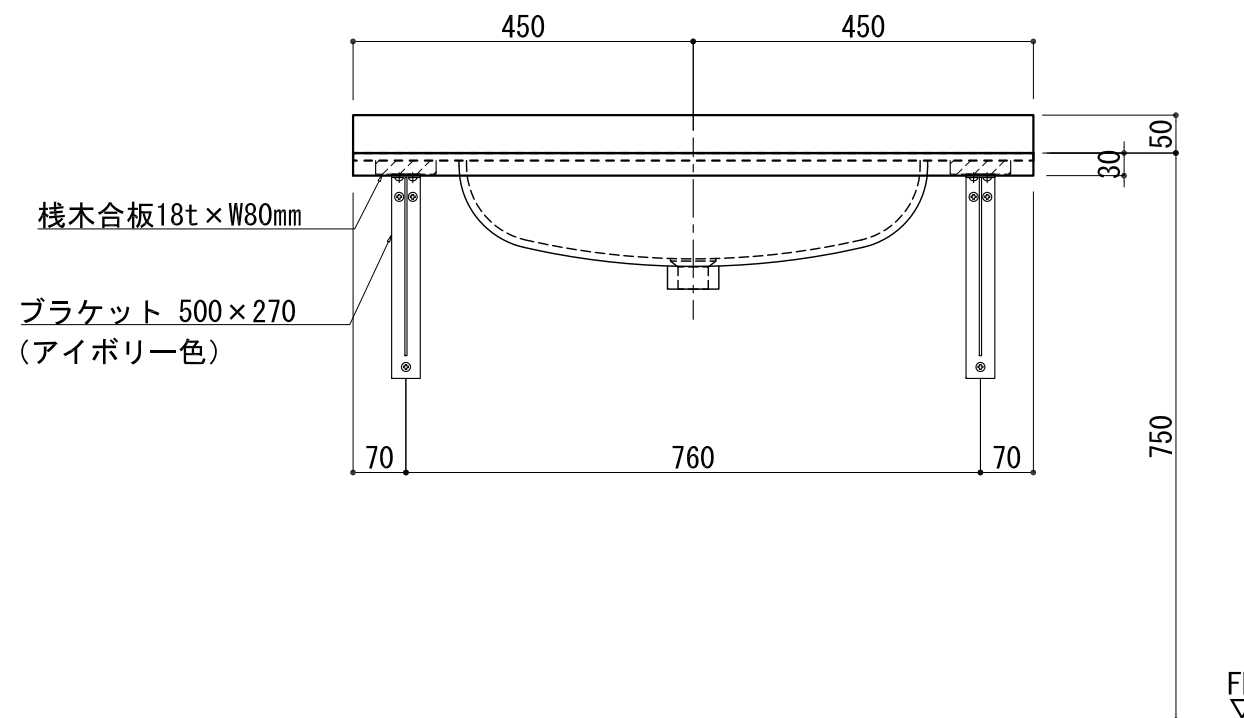

BHS-101A-1

品名	
天板(カウンター)	クラレ:ノーブルライト:白系単色 10t
天板裏貼り材	合板18t 桧木
洗面器(ボウル)	クラレ:ノーブルライト:白系単色 10t
ブラケット	L-500×270 アイボリー色
水栓金具	***
排水金具	***

BHS-101A-1 ブラケット取付

品名	
天板(カウンター)	クラレ:ノーブルライト:白系単色 10t
天板裏貼り材	合板18t 桧木
洗面器(ボウル)	クラレ:ノーブルライト:白系単色 10t
水栓金具	***
排水金具	***
側板	化粧パーティクルボード t=18mm 色:ホワイト
背板	化粧パーティクルボード t=18mm 色:ホワイト
目隠し板	化粧パーティクルボード t=18mm 色:ホワイト

BHS-101A-1 下台

品名	
天板(カウンター)	クラレ:ノーブルライト:白系単色 10t
天板裏貼り材	***
洗面器(ボウル)	クラレ:ノーブルライト:白系単色 10t
オーバーフロー	樹脂ホース付
水栓金具	***
排水金具	***

BHS-101A-1 オーバーフロー付き

品名	
天板(カウンター)	クラレ: ノーブルライト: 白系単色 10t
天板裏貼り材	合板18t 桧木
洗面器(ボウル)	クラレ: ノーブルライト: 白系単色 10t
オーバーフロー	樹脂ホース付
ブラケット	L-500×270 アイボリー色
水栓金具	***
排水金具	***