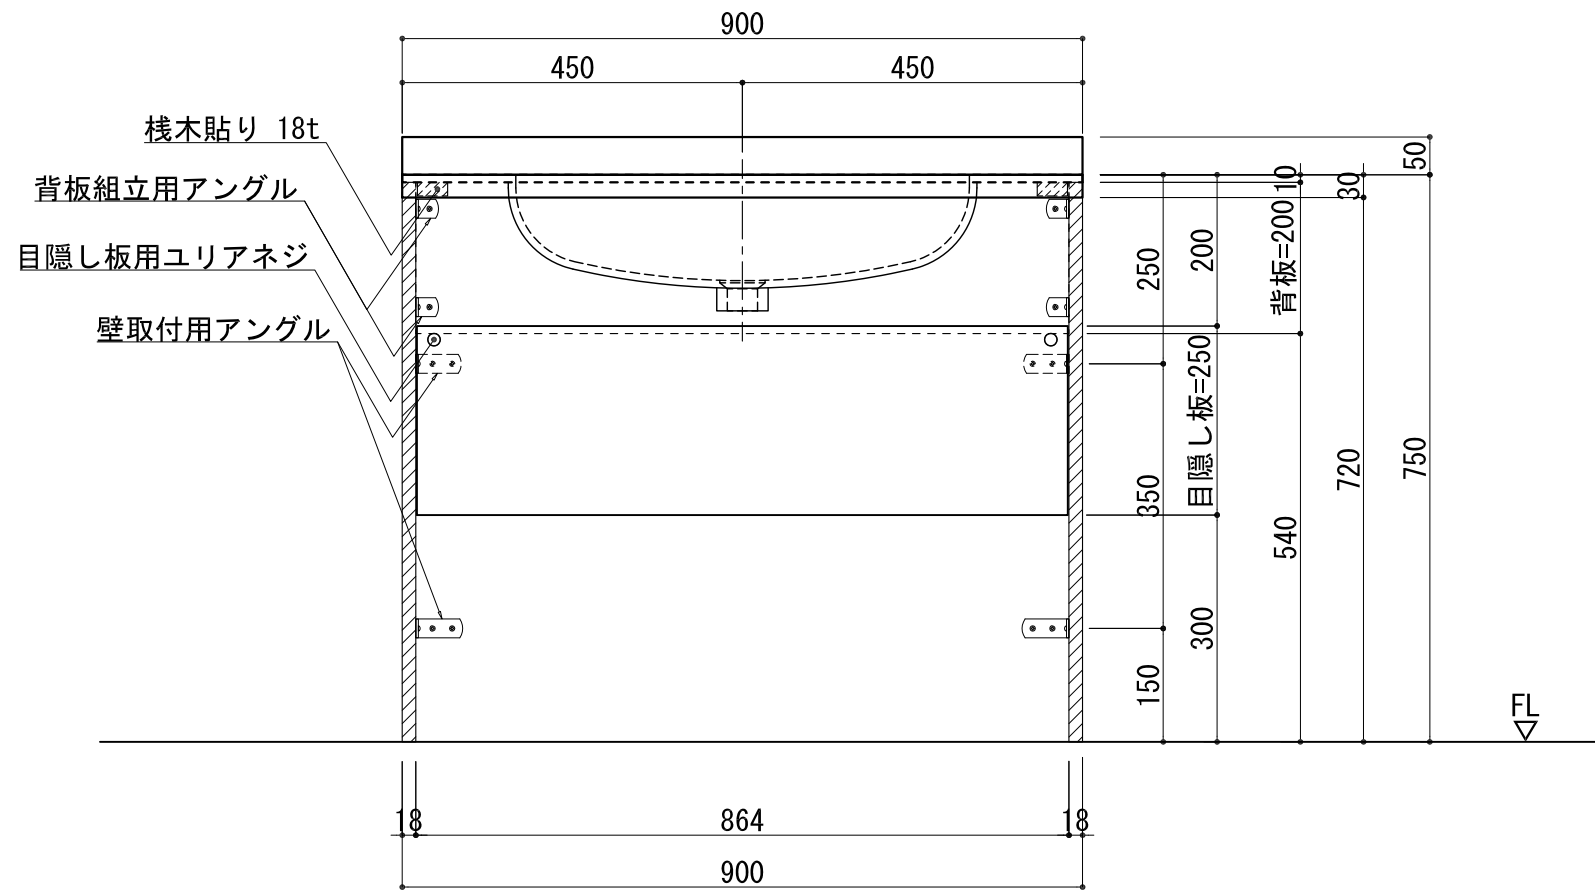

BHS-101A-1

品名	
天板(カウンター)	クラレ:ノーブルライト:白系単色 10t
天板裏貼り材	合板18t 桧木
洗面器(ボウル)	クラレ:ノーブルライト:白系単色 10t
ブラケット	L-500×270 アイボリー色
水栓金具	***
排水金具	***

BHS-101A-1 ブラケット取付

品名	
天板(カウンター)	クラレ:ノーブルライト:白系単色 10t
天板裏貼り材	合板18t 桧木
洗面器(ボウル)	クラレ:ノーブルライト:白系単色 10t
水栓金具	***
排水金具	***
側板	化粧パーティクルボード t=18mm 色:ホワイト
背板	化粧パーティクルボード t=18mm 色:ホワイト
目隠し板	化粧パーティクルボード t=18mm 色:ホワイト

BHS-101A-1 下台

品名	
天板(カウンター)	クラレ:ノーブルライト:白系単色 10t
天板裏貼り材	***
洗面器(ボウル)	クラレ:ノーブルライト:白系単色 10t
オーバーフロー	樹脂ホース付
水栓金具	***
排水金具	***

BHS-101A-1 オーバーフロー付き

品名	
天板(カウンター)	クラレ: ノーブルライト: 白系単色 10t
天板裏貼り材	合板18t 桧木
洗面器(ボウル)	クラレ: ノーブルライト: 白系単色 10t
オーバーフロー	樹脂ホース付
ブラケット	L-500×270 アイボリー色
水栓金具	***
排水金具	***