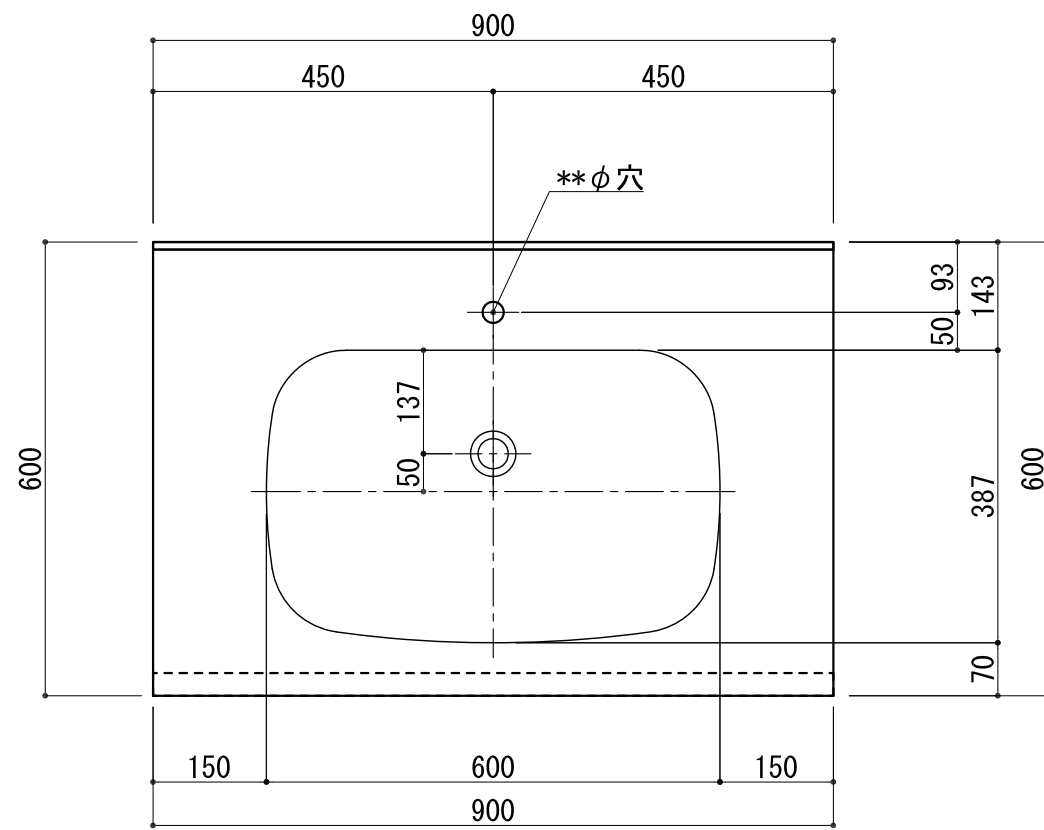

BHS-101A-1

品名	
天板(カウンター)	クラレ:ノーブルライト:白系単色 10t
天板裏貼り材	合板18t 桧木
洗面器(ボウル)	クラレ:ノーブルライト:白系単色 10t
ブラケット	L-500×270 アイボリー色
水栓金具	***
排水金具	***

BHS-101A-1 ブラケット取付

品名	
天板(カウンター)	クラレ:ノーブルライト:白系単色 10t
天板裏貼り材	合板18t 桧木
洗面器(ボウル)	クラレ:ノーブルライト:白系単色 10t
水栓金具	***
排水金具	***
側板	化粧パーティクルボード t=18mm 色:ホワイト
背板	化粧パーティクルボード t=18mm 色:ホワイト
目隠し板	化粧パーティクルボード t=18mm 色:ホワイト

BHS-101A-1 下台

品名	
天板(カウンター)	クラレ:ノーブルライト:白系単色 10t
天板裏貼り材	***
洗面器(ボウル)	クラレ:ノーブルライト:白系単色 10t
オーバーフロー	樹脂ホース付
水栓金具	***
排水金具	***

BHS-101A-1 オーバーフロー付き

品名	
天板(カウンター)	クラレ: ノーブルライト: 白系単色 10t
天板裏貼り材	合板18t 桧木
洗面器(ボウル)	クラレ: ノーブルライト: 白系単色 10t
オーバーフロー	樹脂ホース付
ブラケット	L-500×270 アイボリー色
水栓金具	***
排水金具	***