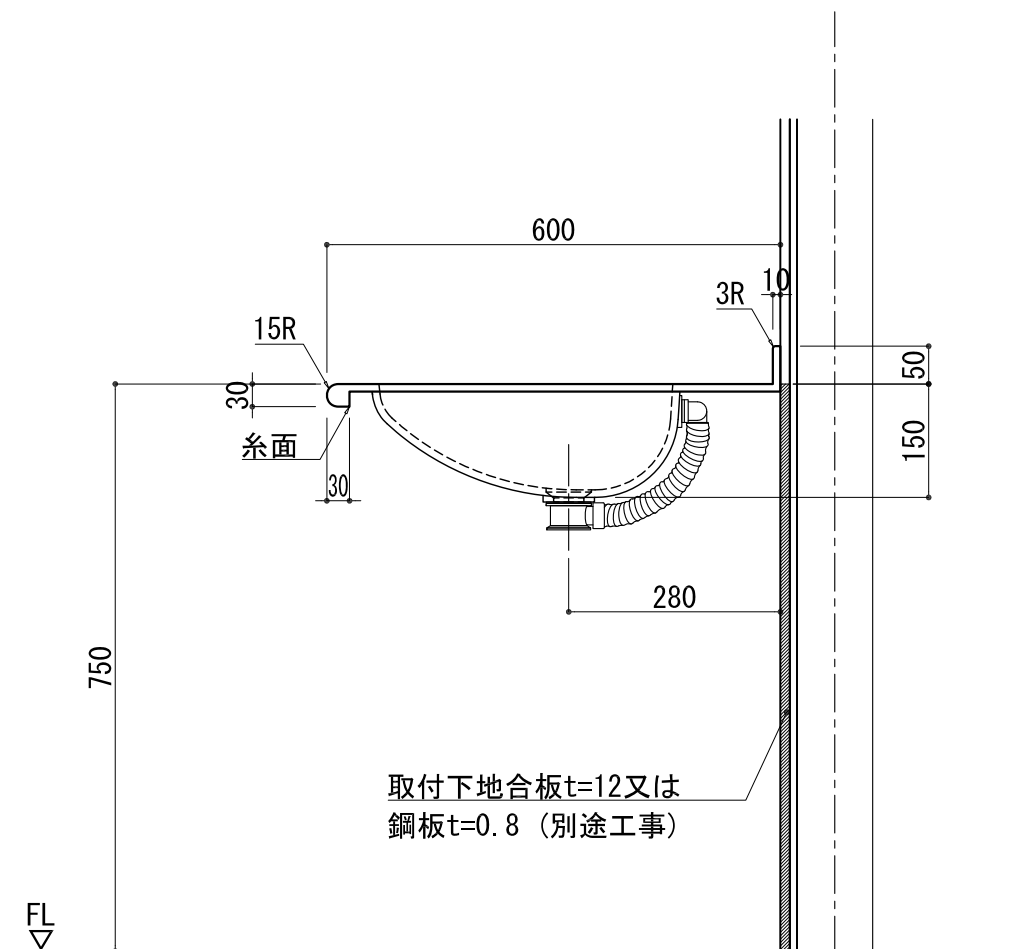

BHS-101A-1

品名	
天板(カウンター)	クラレ:ノーブルライト:白系単色 10t
天板裏貼り材	合板18t 桧木
洗面器(ボウル)	クラレ:ノーブルライト:白系単色 10t
ブラケット	L-500×270 アイボリー色
水栓金具	***
排水金具	***

BHS-101A-1 ブラケット取付

品名	
天板(カウンター)	クラレ:ノーブルライト:白系単色 10t
天板裏貼り材	合板18t 桧木
洗面器(ボウル)	クラレ:ノーブルライト:白系単色 10t
水栓金具	***
排水金具	***
側板	化粧パーティクルボード t=18mm 色:ホワイト
背板	化粧パーティクルボード t=18mm 色:ホワイト
目隠し板	化粧パーティクルボード t=18mm 色:ホワイト

BHS-101A-1 下台

品名	
天板(カウンター)	クラレ:ノーブルライト:白系単色 10t
天板裏貼り材	***
洗面器(ボウル)	クラレ:ノーブルライト:白系単色 10t
オーバーフロー	樹脂ホース付
水栓金具	***
排水金具	***

BHS-101A-1 オーバーフロー付き

品名	
天板(カウンター)	クラレ: ノーブルライト: 白系単色 10t
天板裏貼り材	合板18t 桧木
洗面器(ボウル)	クラレ: ノーブルライト: 白系単色 10t
オーバーフロー	樹脂ホース付
ブラケット	L-500×270 アイボリー色
水栓金具	***
排水金具	***

BHS-101A-1 オーバーフロー付きブラケット取付