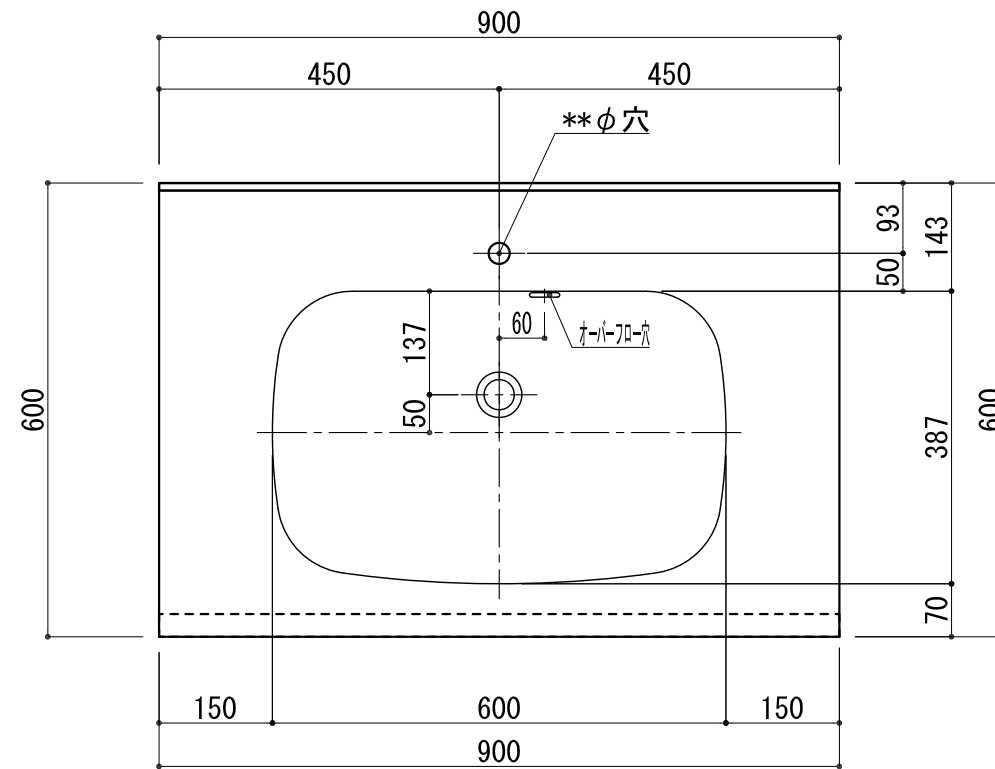

BHS-101A-1

品名	
天板(カウンター)	クラレ:ノーブルライト:白系単色 10t
天板裏貼り材	合板18t 桧木
洗面器(ボウル)	クラレ:ノーブルライト:白系単色 10t
ブラケット	L-500×270 アイボリー色
水栓金具	***
排水金具	***

BHS-101A-1 ブラケット取付

品名	
天板(カウンター)	クラレ:ノーブルライト:白系単色 10t
天板裏貼り材	合板18t 桧木
洗面器(ボウル)	クラレ:ノーブルライト:白系単色 10t
水栓金具	***
排水金具	***
側板	化粧パーティクルボード t=18mm 色:ホワイト
背板	化粧パーティクルボード t=18mm 色:ホワイト
目隠し板	化粧パーティクルボード t=18mm 色:ホワイト

BHS-101A-1 下台

品名	
天板(カウンター)	クラレ:ノーブルライト:白系単色 10t
天板裏貼り材	***
洗面器(ボウル)	クラレ:ノーブルライト:白系単色 10t
オーバーフロー	樹脂ホース付
水栓金具	***
排水金具	***

BHS-101A-1 オーバーフロー付き

品名	
天板(カウンター)	クラレ: ノーブルライト: 白系単色 10t
天板裏貼り材	合板18t 桧木
洗面器(ボウル)	クラレ: ノーブルライト: 白系単色 10t
オーバーフロー	樹脂ホース付
ブラケット	L-500×270 アイボリー色
水栓金具	***
排水金具	***