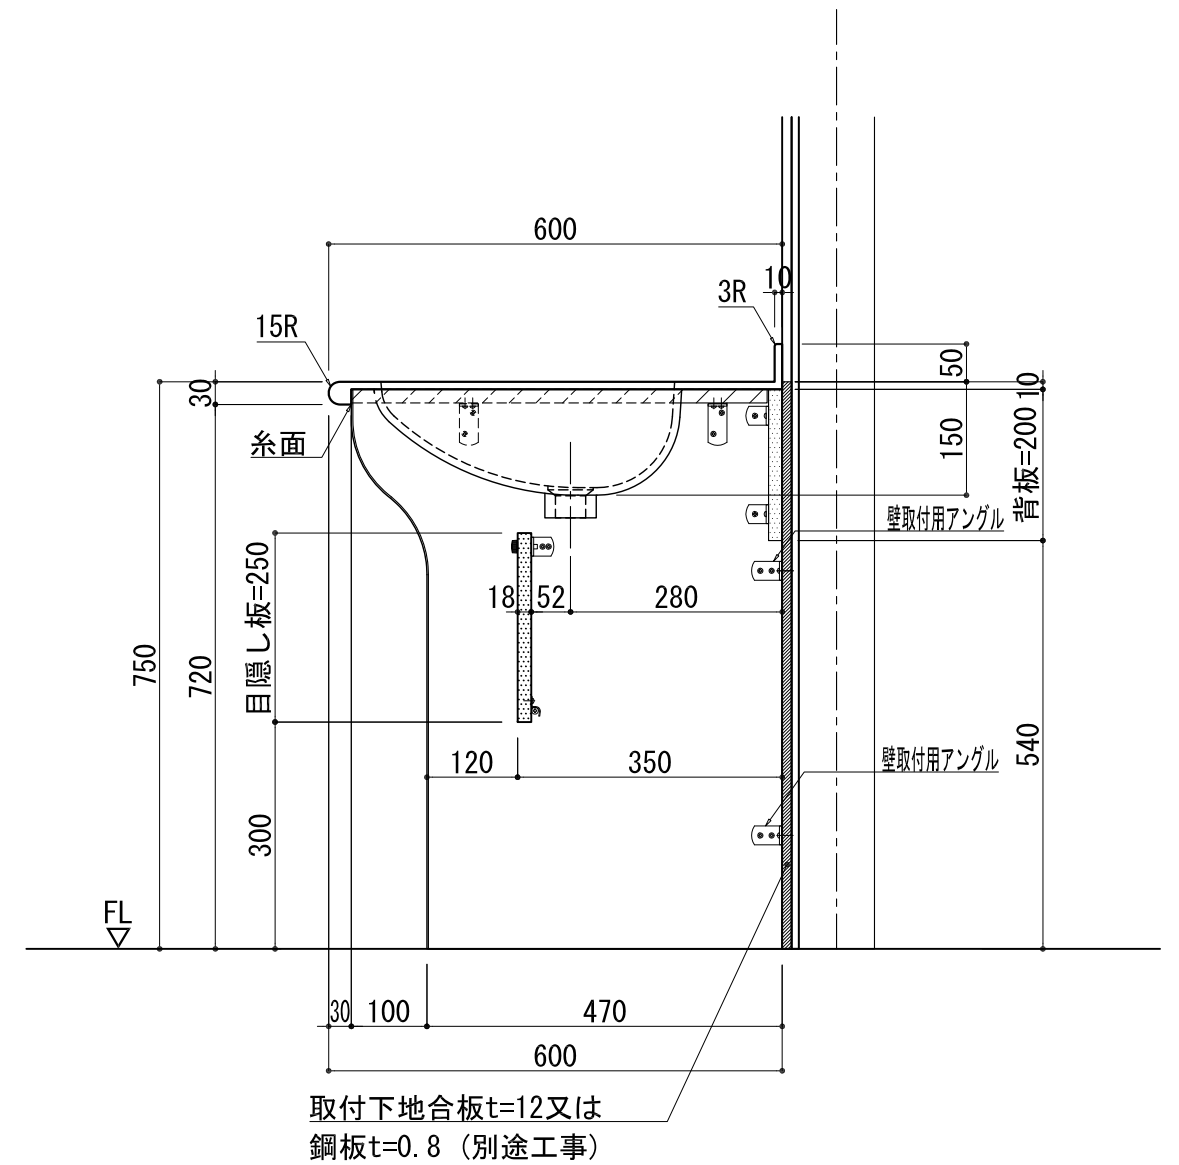

BHS-101A-1

品名	
天板(カウンター)	クラレ:ノーブルライト:白系単色 10t
天板裏貼り材	合板18t 桧木
洗面器(ボウル)	クラレ:ノーブルライト:白系単色 10t
ブラケット	L-500×270 アイボリー色
水栓金具	***
排水金具	***

BHS-101A-1 ブラケット取付

品名	
天板(カウンター)	クラレ:ノーブルライト:白系単色 10t
天板裏貼り材	合板18t 桧木
洗面器(ボウル)	クラレ:ノーブルライト:白系単色 10t
水栓金具	***
排水金具	***
側板	化粧パーティクルボード t=18mm 色:ホワイト
背板	化粧パーティクルボード t=18mm 色:ホワイト
目隠し板	化粧パーティクルボード t=18mm 色:ホワイト

BHS-101A-1 下台

品名	
天板(カウンター)	クラレ:ノーブルライト:白系単色 10t
天板裏貼り材	***
洗面器(ボウル)	クラレ:ノーブルライト:白系単色 10t
オーバーフロー	樹脂ホース付
水栓金具	***
排水金具	***

BHS-101A-1 オーバーフロー付き

品名	
天板(カウンター)	クラレ: ノーブルライト: 白系単色 10t
天板裏貼り材	合板18t 桧木
洗面器(ボウル)	クラレ: ノーブルライト: 白系単色 10t
オーバーフロー	樹脂ホース付
ブラケット	L-500×270 アイボリー色
水栓金具	***
排水金具	***

BHS-101A-1 オーバーフロー付きブラケット取付