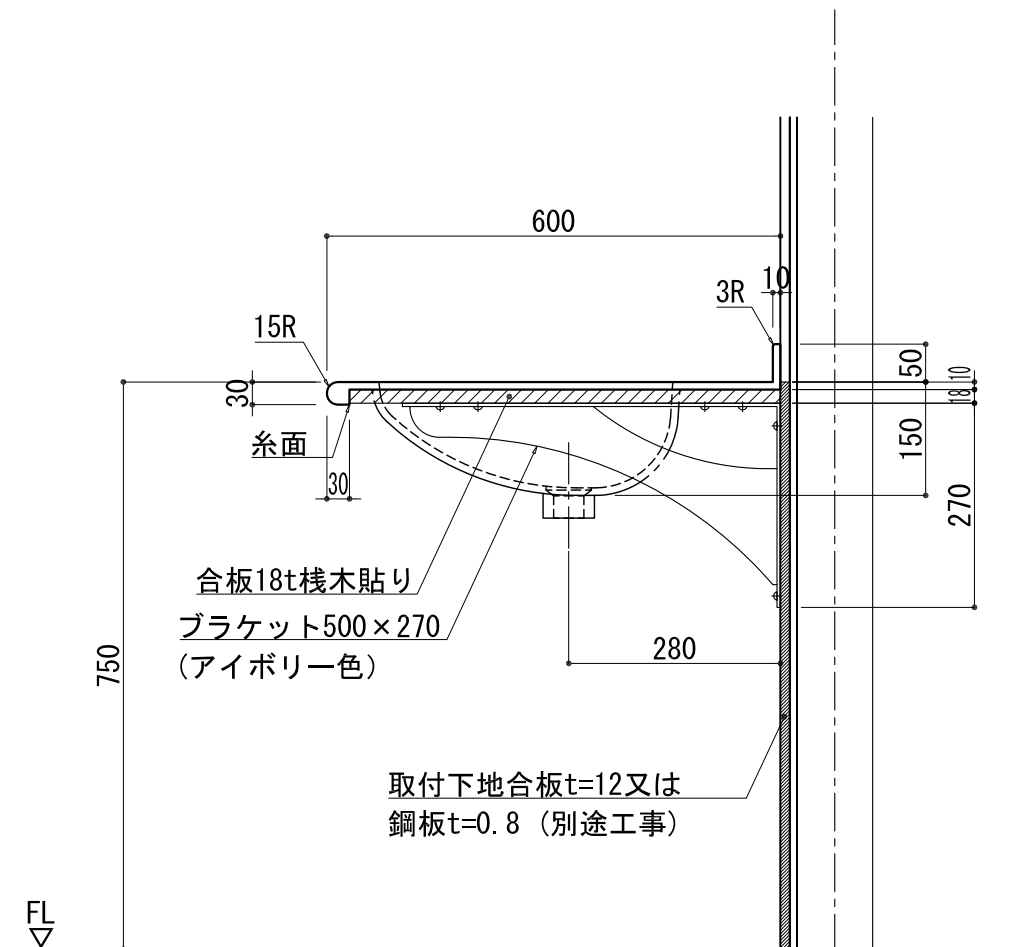

BHS-101A-1

品名	
天板(カウンター)	クラレ:ノーブルライト:白系単色 10t
天板裏貼り材	合板18t 桧木
洗面器(ボウル)	クラレ:ノーブルライト:白系単色 10t
ブラケット	L-500×270 アイボリー色
水栓金具	***
排水金具	***

BHS-101A-1 ブラケット取付

品名	
天板(カウンター)	クラレ:ノーブルライト:白系単色 10t
天板裏貼り材	合板18t 桧木
洗面器(ボウル)	クラレ:ノーブルライト:白系単色 10t
水栓金具	***
排水金具	***
側板	化粧パーティクルボード t=18mm 色:ホワイト
背板	化粧パーティクルボード t=18mm 色:ホワイト
目隠し板	化粧パーティクルボード t=18mm 色:ホワイト

BHS-101A-1 下台

品名	
天板(カウンター)	クラレ:ノーブルライト:白系単色 10t
天板裏貼り材	***
洗面器(ボウル)	クラレ:ノーブルライト:白系単色 10t
オーバーフロー	樹脂ホース付
水栓金具	***
排水金具	***

BHS-101A-1 オーバーフロー付き

品名	
天板(カウンター)	クラレ: ノーブルライト: 白系単色 10t
天板裏貼り材	合板18t 桧木
洗面器(ボウル)	クラレ: ノーブルライト: 白系単色 10t
オーバーフロー	樹脂ホース付
ブラケット	L-500×270 アイボリー色
水栓金具	***
排水金具	***