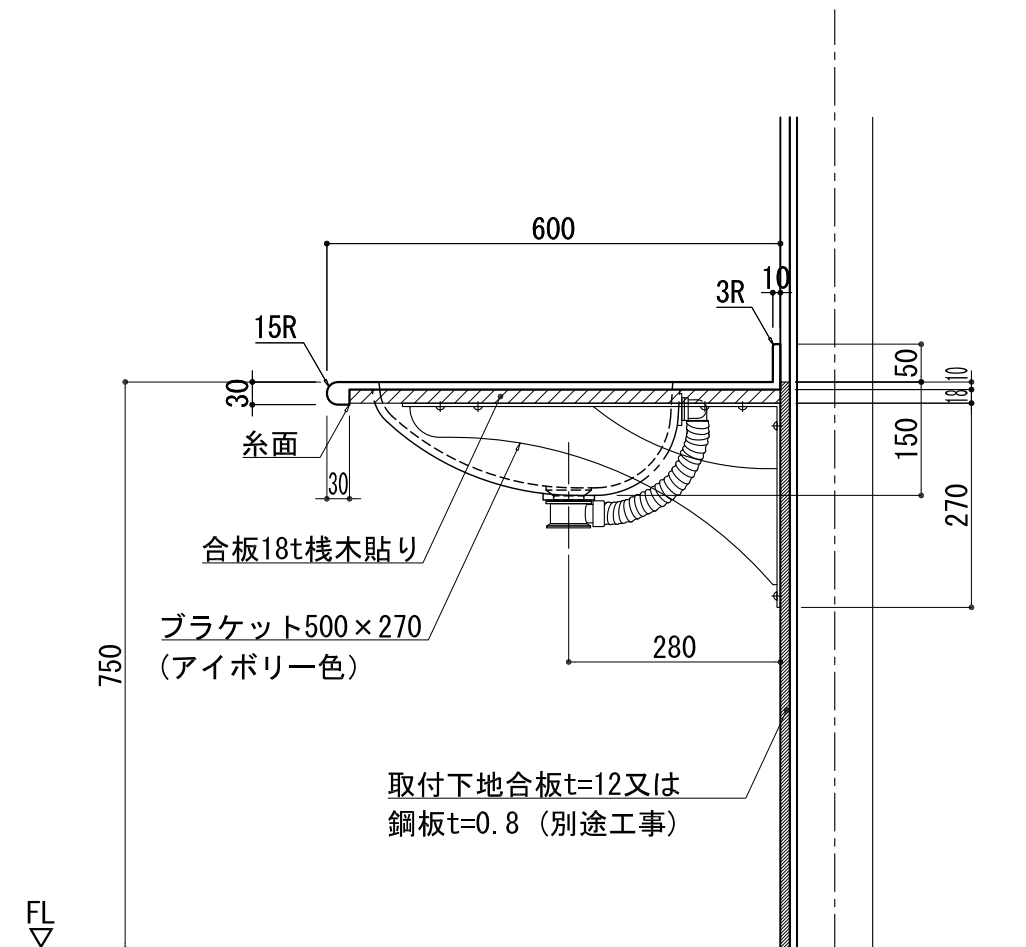

BHS-101A-1

品名	
天板(カウンター)	クラレ:ノーブルライト:白系単色 10t
天板裏貼り材	合板18t 桧木
洗面器(ボウル)	クラレ:ノーブルライト:白系単色 10t
ブラケット	L-500×270 アイボリー色
水栓金具	***
排水金具	***

BHS-101A-1 ブラケット取付

品名	
天板(カウンター)	クラレ:ノーブルライト:白系単色 10t
天板裏貼り材	合板18t 桧木
洗面器(ボウル)	クラレ:ノーブルライト:白系単色 10t
水栓金具	***
排水金具	***
側板	化粧パーティクルボード t=18mm 色:ホワイト
背板	化粧パーティクルボード t=18mm 色:ホワイト
目隠し板	化粧パーティクルボード t=18mm 色:ホワイト

BHS-101A-1 下台

品名	
天板(カウンター)	クラレ:ノーブルライト:白系単色 10t
天板裏貼り材	***
洗面器(ボウル)	クラレ:ノーブルライト:白系単色 10t
オーバーフロー	樹脂ホース付
水栓金具	***
排水金具	***

BHS-101A-1 オーバーフロー付き

品名	
天板(カウンター)	クラレ: ノーブルライト: 白系単色 10t
天板裏貼り材	合板18t 桧木
洗面器(ボウル)	クラレ: ノーブルライト: 白系単色 10t
オーバーフロー	樹脂ホース付
ブラケット	L-500×270 アイボリー色
水栓金具	***
排水金具	***