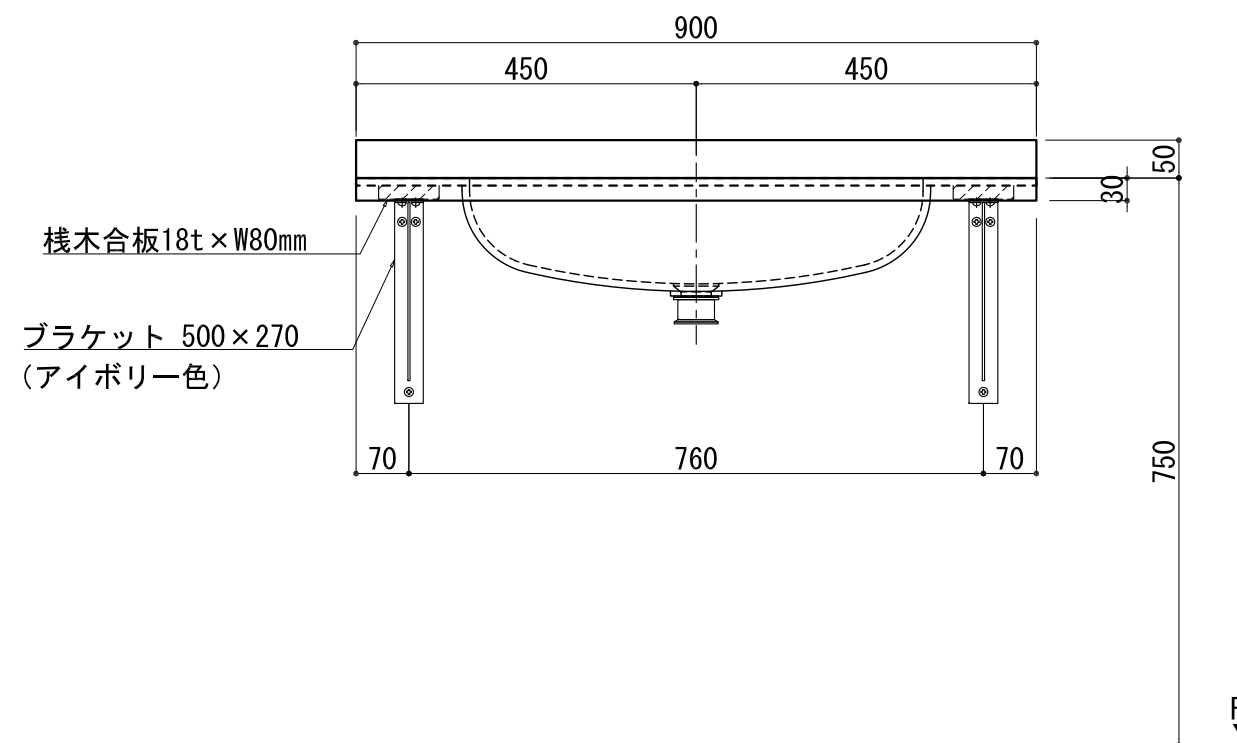

BHS-101A-1

品名	
天板(カウンター)	クラレ:ノーブルライト:白系単色 10t
天板裏貼り材	合板18t 桧木
洗面器(ボウル)	クラレ:ノーブルライト:白系単色 10t
ブラケット	L-500×270 アイボリー色
水栓金具	***
排水金具	***

BHS-101A-1 ブラケット取付

品名	
天板(カウンター)	クラレ:ノーブルライト:白系単色 10t
天板裏貼り材	合板18t 桧木
洗面器(ボウル)	クラレ:ノーブルライト:白系単色 10t
水栓金具	***
排水金具	***
側板	化粧パーティクルボード t=18mm 色:ホワイト
背板	化粧パーティクルボード t=18mm 色:ホワイト
目隠し板	化粧パーティクルボード t=18mm 色:ホワイト

BHS-101A-1 下台

品名	
天板(カウンター)	クラレ:ノーブルライト:白系単色 10t
天板裏貼り材	***
洗面器(ボウル)	クラレ:ノーブルライト:白系単色 10t
オーバーフロー	樹脂ホース付
水栓金具	***
排水金具	***

BHS-101A-1 オーバーフロー付き

品名	
天板(カウンター)	クラレ: ノーブルライト: 白系単色 10t
天板裏貼り材	合板18t 桧木
洗面器(ボウル)	クラレ: ノーブルライト: 白系単色 10t
オーバーフロー	樹脂ホース付
ブラケット	L-500×270 アイボリー色
水栓金具	***
排水金具	***