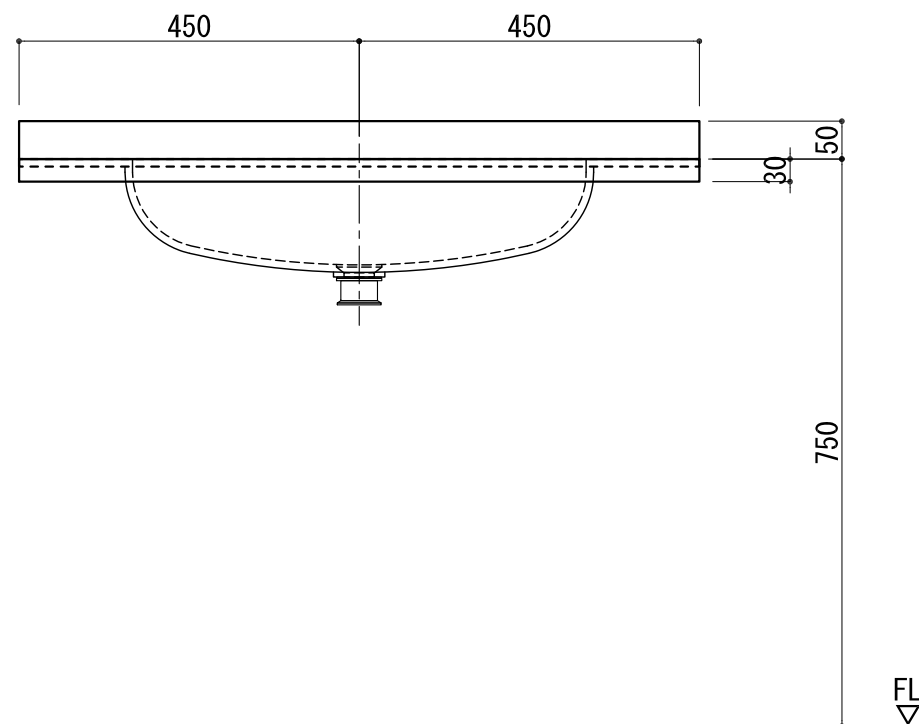

BHS-101A-1

品名	
天板(カウンター)	クラレ:ノーブルライト:白系単色 10t
天板裏貼り材	合板18t 桧木
洗面器(ボウル)	クラレ:ノーブルライト:白系単色 10t
ブラケット	L-500×270 アイボリー色
水栓金具	***
排水金具	***

BHS-101A-1 ブラケット取付

品名	
天板(カウンター)	クラレ:ノーブルライト:白系単色 10t
天板裏貼り材	合板18t 桧木
洗面器(ボウル)	クラレ:ノーブルライト:白系単色 10t
水栓金具	***
排水金具	***
側板	化粧パーティクルボード t=18mm 色:ホワイト
背板	化粧パーティクルボード t=18mm 色:ホワイト
目隠し板	化粧パーティクルボード t=18mm 色:ホワイト

BHS-101A-1 下台

品名	
天板(カウンター)	クラレ:ノーブルライト:白系単色 10t
天板裏貼り材	***
洗面器(ボウル)	クラレ:ノーブルライト:白系単色 10t
オーバーフロー	樹脂ホース付
水栓金具	***
排水金具	***

BHS-101A-1 オーバーフロー付き

品名	
天板(カウンター)	クラレ: ノーブルライト: 白系単色 10t
天板裏貼り材	合板18t 桧木
洗面器(ボウル)	クラレ: ノーブルライト: 白系単色 10t
オーバーフロー	樹脂ホース付
ブラケット	L-500×270 アイボリー色
水栓金具	***
排水金具	***